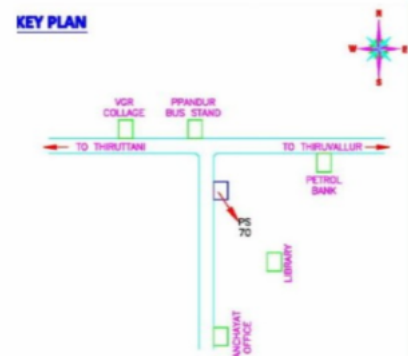

Key MAP View