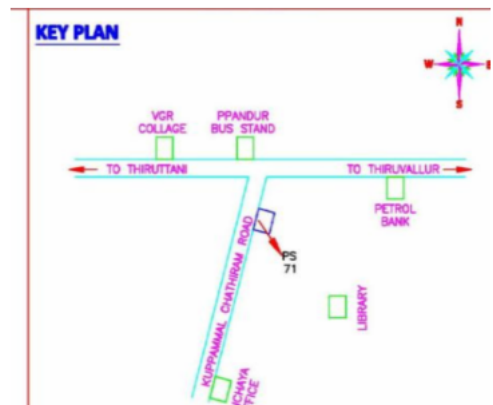

Cad View

Key MAP View