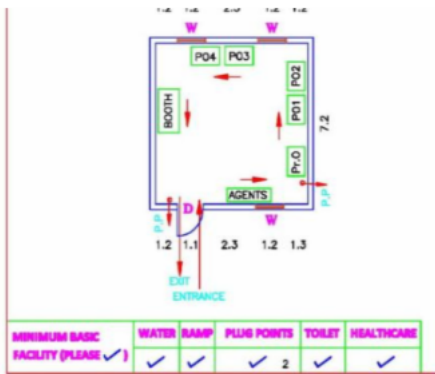

Cad View

Key MAP View