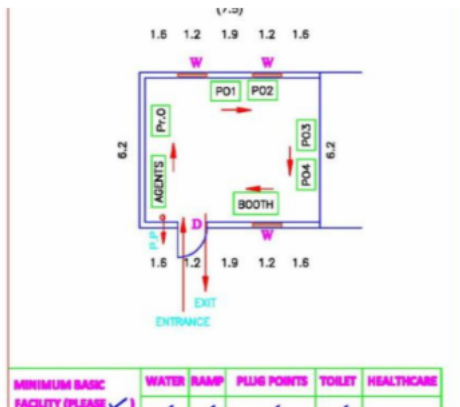

Cad View

Key MAP View