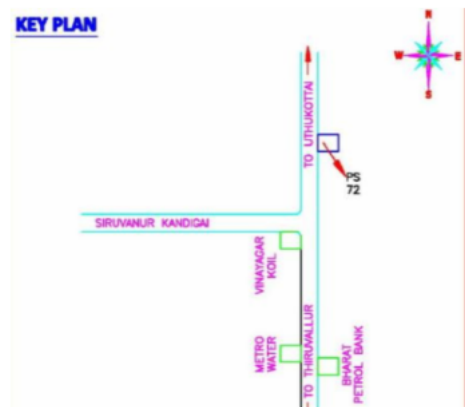

Cad View

Key MAP View