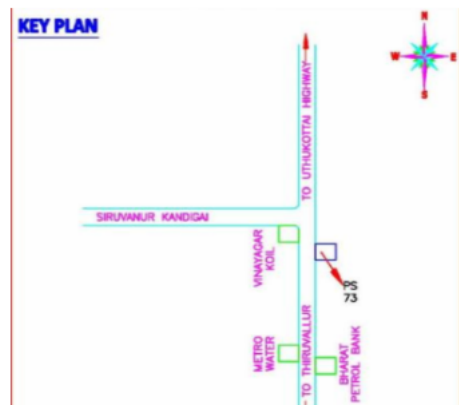

Google Map View

Polling Station Building Front View

Polling Station Front View

Cad View

Key MAP View

1 பெயர் : சண்முகம் தந்தை பெயர்: கிஷ்டப்பன் வீட்டு எண் : 1 வயது : 78 பாலினம் : ஆண்	IXT1733476 Photo is available	2 பெயர் : வேலாயுதம் தந்தை பெயர்: செல்லப்பன் வீட்டு எண் : 1 வயது : 56 பாலினம் : ஆண்	IXT0024901 Photo is available	3 பெயர் : காளி பிரசாத் தந்தை பெயர்: மாணிக்கம் பிள்ளை வீட்டு எண் : 1 வயது : 51 பாலினம் : ஆண்	IXT2477495 Photo is available
4 பெயர் : சாந்தி கணவர் பெயர்: ஆனந்த் வீட்டு எண் : 1 வயது : 46 பாலினம் : பெண்	IXT0156992 Photo is available	5 பெயர் : உமா கணவர் பெயர்: விஜயபாஸ்கர் வீட்டு எண் : 1 வயது : 46 பாலினம் : பெண்	MTJ4034690 Photo is available	6 பெயர் : விஜயலட்சுமி கணவர் பெயர்: பாஸ்கர் வீட்டு எண் : 1 வயது : 39 பாலினம் : பெண்	IXT0157008 Photo is available
7 பெயர் : பிரகாஷ் தந்தை பெயர்: ராஜன் வீட்டு எண் : 1 வயது : 39 பாலினம் : ஆண்	IXT1351360 Photo is available	8 பெயர் : மஞ்சு பிரியா கணவர் பெயர்: ஞானசேகர் வீட்டு எண் : 1 வயது : 38 பாலினம் : பெண்	IXT1064302 Photo is available	9 பெயர் : நிரோஷா தந்தை பெயர்: அழகேசன் வீட்டு எண் : 1 வயது : 37 பாலினம் : பெண்	IXT0024844 Photo is available
10 பெயர் : பேபி தந்தை பெயர்: வினாயகம் வீட்டு எண் : 1 வயது : 37 பாலினம் : பெண்	IXT0024851 Photo is available	11 பெயர் : பாரதி தந்தை பெயர்: ஆனந்தன் வீட்டு எண் : 1 வயது : 37 பாலினம் : பெண்	IXT0024893 Photo is available	12 பெயர் : லோகேஷ் தந்தை பெயர்: வேலாயுதம் வீட்டு எண் : 1 வயது : 36 பாலினம் : ஆண்	IXT0024927 Photo is available
13 பெயர் : கோமளா கணவர் பெயர்: காளிபிரசாத் வீட்டு எண் : 1 வயது : 36 பாலினம் : பெண்	IXT2477479 Photo is available	14 பெயர் : வரலட்சுமி கணவர் பெயர்: டில்லிராஜ் வீட்டு எண் : 1 வயது : 35 பாலினம் : பெண்	IXT1276542 Photo is available	15 பெயர் : விஜயகுமார் தந்தை பெயர்: ஞானமுத்து வீட்டு எண் : 1 வயது : 33 பாலினம் : ஆண்	IXT0592923 Photo is available
16 பெயர் : சவின்குமார் தந்தை பெயர்: ராஜா வீட்டு எண் : 1 வயது : 33 பாலினம் : ஆண்	IXT0770784 Photo is available	17 பெயர் : செண்பகம் தந்தை பெயர்: சின்னப்பையன் வீட்டு எண் : 1 வயது : 33 பாலினம் : பெண்	IXT0770602 Photo is available	18 பெயர் : சசிகலா தந்தை பெயர்: மலர்மன்னன் வீட்டு எண் : 1 வயது : 33 பாலினம் : பெண்	IXT0770610 Photo is available
19 பெயர் : கிரிஜா தந்தை பெயர்: வேலாயுதம் வீட்டு எண் : 1 வயது : 32 பாலினம் : பெண்	IXT0770792 Photo is available	20 பெயர் : இராஜேஸ்வரி கணவர் பெயர்: உதயகுமார் வீட்டு எண் : 1 வயது : 32 பாலினம் : பெண்	IXT0872671 Photo is available	S2 21 பெயர் : வெங்கடராமன் தந்தை பெயர்: முரகதி வீட்டு எண் : 1 வயது : 32 பாலினம் : ஆண்	IXT0770669 Photo is available
22 பெயர் : அப்புள் தந்தை பெயர்: வெங்கடேசன் வீட்டு எண் : 1 வயது : 32 பாலினம் : ஆண்	IXT0770693 Photo is available	23 பெயர் : சரத்குமார் தந்தை பெயர்: பார்த்தசாரதி வீட்டு எண் : 1 வயது : 31 பாலினம் : ஆண்	IXT0872721 Photo is available	24 பெயர் : செல்வராணி தந்தை பெயர்: சேகர் வீட்டு எண் : 1 வயது : 30 பாலினம் : பெண்	IXT1064237 Photo is available
25 பெயர் : விக்ரம் தாயின் பெயர்: ராதா வீட்டு எண் : 1 வயது : 22 பாலினம் : ஆண்	IXT2493476 Photo is available	26 பெயர் : கீர்த்தனா தந்தை பெயர்: சரவணன் வீட்டு எண் : 1/132 வயது : 25 பாலினம் : பெண்	IXT1503317 Photo is available	27 பெயர் : ரஞ்சித் தந்தை பெயர்: தேவராஜ் வீட்டு எண் : 2 வயது : 29 பாலினம் : ஆண்	IXT1351337 Photo is available
28 பெயர் : மணிமேகலை கணவர் பெயர்: வெங்கடேசன் வீட்டு எண் : 2 வயது : 28 பாலினம் : பெண்	IXT1351352 Photo is available	29 பெயர் : சாரதி தந்தை பெயர்: சரவணன் வீட்டு எண் : 2 வயது : 23 பாலினம் : ஆண்	IXT2553238 Photo is available	30 பெயர் : லத்திஷ் குமார் தந்தை பெயர்: பாலாஜி வீட்டு எண் : 2 வயது : 21 பாலினம் : ஆண்	IXT2570422 Photo is available