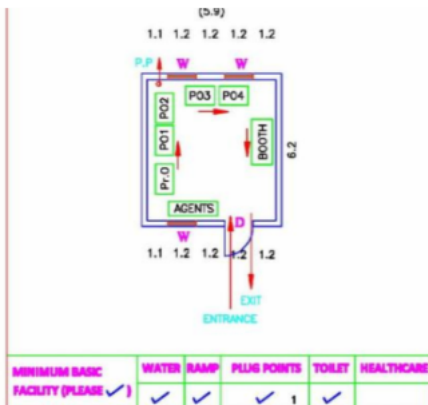

Google Map View

Polling Station Building Front View

Polling Station Front View

Cad View

Key MAP View

1 பெயர் : சண்முகம் தந்தை பெயர்: கிஷ்டப்பன் வீட்டு எண் : 1 வயது : 78 பாலினம் : ஆண்	IXT1733476 Photo is available	2 பெயர் : வேலாயுதம் தந்தை பெயர்: செல்லப்பன் வீட்டு எண் : 1 வயது : 56 பாலினம் : ஆண்	IXT0024901 Photo is available	3 பெயர் : காளி பிரசாத் தந்தை பெயர்: மாணிக்கம் பிள்ளை வீட்டு எண் : 1 வயது : 51 பாலினம் : ஆண்	IXT2477495 Photo is available
4 பெயர் : சாந்தி கணவர் பெயர்: ஆனந்த் வீட்டு எண் : 1 வயது : 46 பாலினம் : பெண்	IXT0156992 Photo is available	5 பெயர் : உமா கணவர் பெயர்: விஜயபாஸ்கர் வீட்டு எண் : 1 வயது : 46 பாலினம் : பெண்	MTJ4034690 Photo is available	6 பெயர் : விஜயலட்சுமி கணவர் பெயர்: பாஸ்கர் வீட்டு எண் : 1 வயது : 39 பாலினம் : பெண்	IXT0157008 Photo is available
7 பெயர் : பிரகாஷ் தந்தை பெயர்: ராஜன் வீட்டு எண் : 1 வயது : 39 பாலினம் : ஆண்	IXT1351360 Photo is available	8 பெயர் : மஞ்சு பிரியா கணவர் பெயர்: ஞானசேகர் வீட்டு எண் : 1 வயது : 38 பாலினம் : பெண்	IXT1064302 Photo is available	9 பெயர் : நிரோஷா தந்தை பெயர்: அழகேசன் வீட்டு எண் : 1 வயது : 37 பாலினம் : பெண்	IXT0024844 Photo is available
10 பெயர் : பேபி தந்தை பெயர்: வினாயகம் வீட்டு எண் : 1 வயது : 37 பாலினம் : பெண்	IXT0024851 Photo is available	11 பெயர் : பாரதி தந்தை பெயர்: ஆனந்தன் வீட்டு எண் : 1 வயது : 37 பாலினம் : பெண்	IXT0024893 Photo is available	12 பெயர் : லோகேஷ் தந்தை பெயர்: வேலாயுதம் வீட்டு எண் : 1 வயது : 36 பாலினம் : ஆண்	IXT0024927 Photo is available
13 பெயர் : கோமளா கணவர் பெயர்: காளிபிரசாத் வீட்டு எண் : 1 வயது : 36 பாலினம் : பெண்	IXT2477479 Photo is available	14 பெயர் : வரலட்சுமி கணவர் பெயர்: டில்லிராஜ் வீட்டு எண் : 1 வயது : 35 பாலினம் : பெண்	IXT1276542 Photo is available	15 பெயர் : விஜயகுமார் தந்தை பெயர்: ஞானமுத்து வீட்டு எண் : 1 வயது : 33 பாலினம் : ஆண்	IXT0592923 Photo is available
16 பெயர் : சவின்குமார் தந்தை பெயர்: ராஜா வீட்டு எண் : 1 வயது : 33 பாலினம் : ஆண்	IXT0770784 Photo is available	17 பெயர் : செண்பகம் தந்தை பெயர்: சின்னப்பையன் வீட்டு எண் : 1 வயது : 33 பாலினம் : பெண்	IXT0770602 Photo is available	18 பெயர் : சசிகலா தந்தை பெயர்: மலர்மன்னன் வீட்டு எண் : 1 வயது : 33 பாலினம் : பெண்	IXT0770610 Photo is available
19 பெயர் : கிரிஜா தந்தை பெயர்: வேலாயுதம் வீட்டு எண் : 1 வயது : 32 பாலினம் : பெண்	IXT0770792 Photo is available	20 பெயர் : இராஜேஸ்வரி கணவர் பெயர்: உதயகுமார் வீட்டு எண் : 1 வயது : 32 பாலினம் : பெண்	IXT0872671 Photo is available	S2 21 பெயர் : வெங்கடராமன் தந்தை பெயர்: முரகதி வீட்டு எண் : 1 வயது : 32 பாலினம் : ஆண்	IXT0770669 Photo is available
22 பெயர் : அப்புள் தந்தை பெயர்: வெங்கடேசன் வீட்டு எண் : 1 வயது : 32 பாலினம் : ஆண்	IXT0770693 Photo is available	23 பெயர் : சரத்குமார் தந்தை பெயர்: பார்த்தசாரதி வீட்டு எண் : 1 வயது : 31 பாலினம் : ஆண்	IXT0872721 Photo is available	24 பெயர் : செல்வராணி தந்தை பெயர்: சேகர் வீட்டு எண் : 1 வயது : 30 பாலினம் : பெண்	IXT1064237 Photo is available
25 பெயர் : விக்ரம் தாயின் பெயர்: ராதா வீட்டு எண் : 1 வயது : 22 பாலினம் : ஆண்	IXT2493476 Photo is available	26 பெயர் : கீர்த்தனா தந்தை பெயர்: சரவணன் வீட்டு எண் : 1/132 வயது : 25 பாலினம் : பெண்	IXT1503317 Photo is available	27 பெயர் : ரஞ்சித் தந்தை பெயர்: தேவராஜ் வீட்டு எண் : 2 வயது : 29 பாலினம் : ஆண்	IXT1351337 Photo is available
28 பெயர் : மணிமேகலை கணவர் பெயர்: வெங்கடேசன் வீட்டு எண் : 2 வயது : 28 பாலினம் : பெண்	IXT1351352 Photo is available	29 பெயர் : சாரதி தந்தை பெயர்: சரவணன் வீட்டு எண் : 2 வயது : 23 பாலினம் : ஆண்	IXT2553238 Photo is available	30 பெயர் : லத்திஷ் குமார் தந்தை பெயர்: பாலாஜி வீட்டு எண் : 2 வயது : 21 பாலினம் : ஆண்	IXT2570422 Photo is available