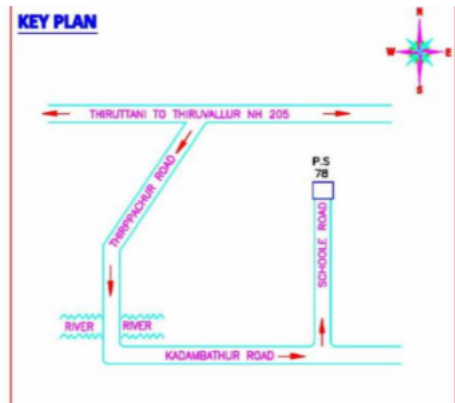

Google Map View

Polling Station Building Front View

Polling Station Front View

Cad View

Key MAP View

சட்டமன்றத் தொகுதியின் எண் மற்றும் பெயர் : 4-திருவள்ளூர் பிரிவு எண் மற்றும் பெயர் 1-திருப்பாச்சூர் ஊராட்சி, மாந்தோப்பு தெரு (வார்டு-5)