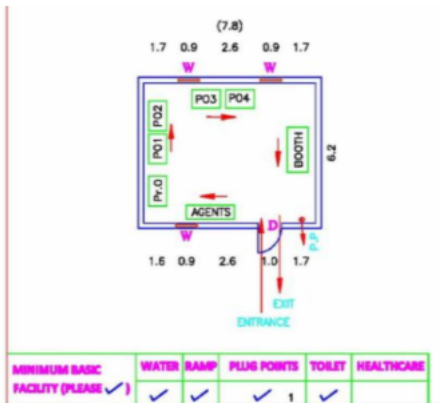

Google Map View

Polling Station Building Front View

Polling Station Front View

Cad View

Key MAP View

சட்டமன்றத் தொகுதியின் எண் மற்றும் பெயர் : 4-திருவள்ளூர் பிரிவு எண் மற்றும் பெயர் 1-திருப்பாச்சூர் ஊராட்சி, மாந்தோப்பு தெரு (வார்டு-5)