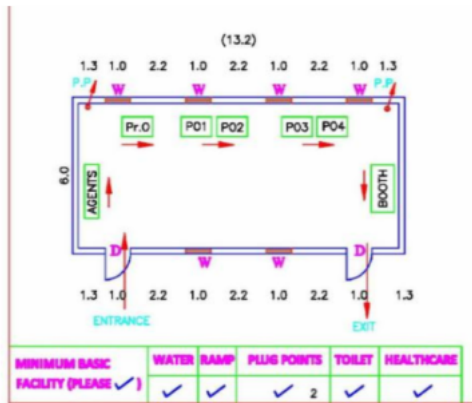

Google Map View

Polling Station Building Front View

Polling Station Front View

ELEVATION

ELEVATION

Cad View

Key MAP View

1 பெயர் : சூரியா தந்தை பெயர் : வெங்கடேசன் வீட்டு எண் : 0 வயது : 30 பாலினம் : பெண் Photo is available	IXT2439040	2 பெயர் : ரம்யா சா கணவர் பெயர் : சாம்ராஜ் வீட்டு எண் : 00 வயது : 27 பாலினம் : பெண் Photo is available	IXT2572485	3 பெயர் : விஜயகுமாரி கணவர் பெயர் : திருநாவுகரசு வீட்டு எண் : 0 வயது : 25 பாலினம் : பெண் Photo is available	IXT2437556
4 பெயர் : இளங்கோ ஸ்ரீராமன் இதரர் பெயர் : ஹரிஹரன் வீட்டு எண் : 01 வயது : 69 பாலினம் : ஆண் Photo is available	IXT2452100	5 பெயர் : தனலட்சுமி கணவர் பெயர் : சுப்ரமணி வீட்டு எண் : 1 வயது : 63 பாலினம் : பெண் Photo is available	IXT0450569	6 பெயர் : முத்து தந்தை பெயர் : வரதன் வீட்டு எண் : 1 வயது : 63 பாலினம் : ஆண் Photo is available	IXT0450288
7 பெயர் : சங்கர் தந்தை பெயர் : மாணிக்கம் வீட்டு எண் : 1 வயது : 62 பாலினம் : ஆண் Photo is available	IXT0804609	8 பெயர் : சம்பத் தந்தை பெயர் : மாசிலாமணி வீட்டு எண் : 1 வயது : 58 பாலினம் : ஆண் Photo is available	IXT0450528	9 பெயர் : சம்பர் தந்தை பெயர் : கன்னியப்பன் வீட்டு எண் : 1 வயது : 58 பாலினம் : ஆண் Photo is available	IXT0450304
10 பெயர் : குப்பன் தந்தை பெயர் : பொன்னுசாமி வீட்டு எண் : 1 வயது : 58 பாலினம் : ஆண் Photo is available	IXT0450379	11 பெயர் : பியூலா கணவர் பெயர் : பிட்டர் வீட்டு எண் : 1 வயது : 57 பாலினம் : பெண் Photo is available	IXT0683169	12 பெயர் : ராணி கணவர் பெயர் : மணி வீட்டு எண் : 1 வயது : 56 பாலினம் : பெண் Photo is available	IXT0450361
13 பெயர் : ராமு தந்தை பெயர் : ஜெயராமன் வீட்டு எண் : 1 வயது : 56 பாலினம் : ஆண் Photo is available	IXT0450262	14 பெயர் : வீரமணி தந்தை பெயர் : நடராஜன் வீட்டு எண் : 1 வயது : 56 பாலினம் : ஆண் Photo is available	IXT1515626	15 பெயர் : ஆல்பர்ட் பீ தந்தை பெயர் : பிட்டர் வீட்டு எண் : 1 வயது : 55 பாலினம் : ஆண் Photo is available	IXT0683144
16 பெயர் : அண்ணாமலை தந்தை பெயர் : ராமலிங்கம் வீட்டு எண் : 1 வயது : 54 பாலினம் : ஆண் Photo is available	IXT0450643	17 பெயர் : துரையம்மாள் கணவர் பெயர் : குப்பன் வீட்டு எண் : 1 வயது : 53 பாலினம் : பெண் Photo is available	IXT0450387	# 18 பெயர் : ர் சாந்தி ராமு கணவர் பெயர் : சாந்தி வீட்டு எண் : 1 வயது : 53 பாலினம் : பெண் Photo is available	IXT0450270
19 பெயர் : அஞ்சலா கணவர் பெயர் : அண்ணாமலை வீட்டு எண் : 1 வயது : 51 பாலினம் : பெண் Photo is available	IXT0450650	20 பெயர் : வனஜா தந்தை பெயர் : அர்பாட்டு வீட்டு எண் : 1 வயது : 50 பாலினம் : பெண் Photo is available	IXT0683110	21 பெயர் : ரகு தந்தை பெயர் : ஜெயராமன் வீட்டு எண் : 1 வயது : 49 பாலினம் : ஆண் Photo is available	IXT0683326
22 பெயர் : ஜெயலட்சுமி கணவர் பெயர் : சங்கர் வீட்டு எண் : 1 வயது : 48 பாலினம் : பெண் Photo is available	IXT0450312	23 பெயர் : ரமேஷ் தந்தை பெயர் : செல்வராஜ் வீட்டு எண் : 1 வயது : 45 பாலினம் : ஆண் Photo is available	IXT0450437	24 பெயர் : கோவலன் தந்தை பெயர் : பாசுராள் வீட்டு எண் : 1 வயது : 45 பாலினம் : ஆண் Photo is available	IXT0683359
25 பெயர் : சாந்தி கணவர் பெயர் : ரகு வீட்டு எண் : 1 வயது : 44 பாலினம் : பெண் Photo is available	IXT0683334	26 பெயர் : நீலா கணவர் பெயர் : ரமேஷ் வீட்டு எண் : 1 வயது : 43 பாலினம் : பெண் Photo is available	IXT0450544	27 பெயர் : சந்தோஷ்குமார் தந்தை பெயர் : வரதராஜலு வீட்டு எண் : 1 வயது : 43 பாலினம் : ஆண் Photo is available	IXT1135284
28 பெயர் : முருகேசன் தந்தை பெயர் : கர்ணா வீட்டு எண் : 1 வயது : 42 பாலினம் : ஆண் Photo is available	IXT0456343	29 பெயர் : வேலு தந்தை பெயர் : எல்லப்பன் வீட்டு எண் : 1 வயது : 42 பாலினம் : ஆண் Photo is available	IXT0450668	30 பெயர் : நர்மதா தந்தை பெயர் : கவியரசன் வீட்டு எண் : 1 வயது : 42 பாலினம் : பெண் Photo is available	IXT0683458