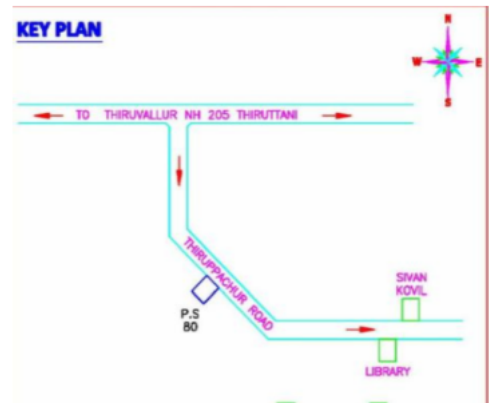

Google Map View

Polling Station Building Front View

Polling Station Front View

ELEVATION

ELEVATION

Cad View

Key MAP View

1 பெயர் : சூரியா தந்தை பெயர் : வெங்கடேசன் வீட்டு எண் : 0 வயது : 30 பாலினம் : பெண் Photo is available	IXT2439040	2 பெயர் : ரம்யா சா கணவர் பெயர் : சாம்ராஜ் வீட்டு எண் : 00 வயது : 27 பாலினம் : பெண் Photo is available	IXT2572485	3 பெயர் : விஜயகுமாரி கணவர் பெயர் : திருநாவுகரசு வீட்டு எண் : 0 வயது : 25 பாலினம் : பெண் Photo is available	IXT2437556
4 பெயர் : இளங்கோ ஸ்ரீராமன் இதரர் பெயர் : ஹரிஹரன் வீட்டு எண் : 01 வயது : 69 பாலினம் : ஆண் Photo is available	IXT2452100	5 பெயர் : தனலட்சுமி கணவர் பெயர் : சுப்ரமணி வீட்டு எண் : 1 வயது : 63 பாலினம் : பெண் Photo is available	IXT0450569	6 பெயர் : முத்து தந்தை பெயர் : வரதன் வீட்டு எண் : 1 வயது : 63 பாலினம் : ஆண் Photo is available	IXT0450288
7 பெயர் : சங்கர் தந்தை பெயர் : மாணிக்கம் வீட்டு எண் : 1 வயது : 62 பாலினம் : ஆண் Photo is available	IXT0804609	8 பெயர் : சம்பத் தந்தை பெயர் : மாசிலாமணி வீட்டு எண் : 1 வயது : 58 பாலினம் : ஆண் Photo is available	IXT0450528	9 பெயர் : சம்பர் தந்தை பெயர் : கன்னியப்பன் வீட்டு எண் : 1 வயது : 58 பாலினம் : ஆண் Photo is available	IXT0450304
10 பெயர் : குப்பன் தந்தை பெயர் : பொன்னுசாமி வீட்டு எண் : 1 வயது : 58 பாலினம் : ஆண் Photo is available	IXT0450379	11 பெயர் : பியூலா கணவர் பெயர் : பிட்டர் வீட்டு எண் : 1 வயது : 57 பாலினம் : பெண் Photo is available	IXT0683169	12 பெயர் : ராணி கணவர் பெயர் : மணி வீட்டு எண் : 1 வயது : 56 பாலினம் : பெண் Photo is available	IXT0450361
13 பெயர் : ராமு தந்தை பெயர் : ஜெயராமன் வீட்டு எண் : 1 வயது : 56 பாலினம் : ஆண் Photo is available	IXT0450262	14 பெயர் : வீரமணி தந்தை பெயர் : நடராஜன் வீட்டு எண் : 1 வயது : 56 பாலினம் : ஆண் Photo is available	IXT1515626	15 பெயர் : ஆல்பர்ட் பீ தந்தை பெயர் : பிட்டர் வீட்டு எண் : 1 வயது : 55 பாலினம் : ஆண் Photo is available	IXT0683144
16 பெயர் : அண்ணாமலை தந்தை பெயர் : ராமலிங்கம் வீட்டு எண் : 1 வயது : 54 பாலினம் : ஆண் Photo is available	IXT0450643	17 பெயர் : துரையம்மாள் கணவர் பெயர் : குப்பன் வீட்டு எண் : 1 வயது : 53 பாலினம் : பெண் Photo is available	IXT0450387	# 18 பெயர் : ர் சாந்தி ராமு கணவர் பெயர் : சாந்தி வீட்டு எண் : 1 வயது : 53 பாலினம் : பெண் Photo is available	IXT0450270
19 பெயர் : அஞ்சலா கணவர் பெயர் : அண்ணாமலை வீட்டு எண் : 1 வயது : 51 பாலினம் : பெண் Photo is available	IXT0450650	20 பெயர் : வனஜா தந்தை பெயர் : அர்பாட்டு வீட்டு எண் : 1 வயது : 50 பாலினம் : பெண் Photo is available	IXT0683110	21 பெயர் : ரகு தந்தை பெயர் : ஜெயராமன் வீட்டு எண் : 1 வயது : 49 பாலினம் : ஆண் Photo is available	IXT0683326
22 பெயர் : ஜெயலட்சுமி கணவர் பெயர் : சங்கர் வீட்டு எண் : 1 வயது : 48 பாலினம் : பெண் Photo is available	IXT0450312	23 பெயர் : ரமேஷ் தந்தை பெயர் : செல்வராஜ் வீட்டு எண் : 1 வயது : 45 பாலினம் : ஆண் Photo is available	IXT0450437	24 பெயர் : கோவலன் தந்தை பெயர் : பாசுராள் வீட்டு எண் : 1 வயது : 45 பாலினம் : ஆண் Photo is available	IXT0683359
25 பெயர் : சாந்தி கணவர் பெயர் : ரகு வீட்டு எண் : 1 வயது : 44 பாலினம் : பெண் Photo is available	IXT0683334	26 பெயர் : நீலா கணவர் பெயர் : ரமேஷ் வீட்டு எண் : 1 வயது : 43 பாலினம் : பெண் Photo is available	IXT0450544	27 பெயர் : சந்தோஷ்குமார் தந்தை பெயர் : வரதராஜலு வீட்டு எண் : 1 வயது : 43 பாலினம் : ஆண் Photo is available	IXT1135284
28 பெயர் : முருகேசன் தந்தை பெயர் : கர்ணா வீட்டு எண் : 1 வயது : 42 பாலினம் : ஆண் Photo is available	IXT0456343	29 பெயர் : வேலு தந்தை பெயர் : எல்லப்பன் வீட்டு எண் : 1 வயது : 42 பாலினம் : ஆண் Photo is available	IXT0450668	30 பெயர் : நர்மதா தந்தை பெயர் : கவியரசன் வீட்டு எண் : 1 வயது : 42 பாலினம் : பெண் Photo is available	IXT0683458