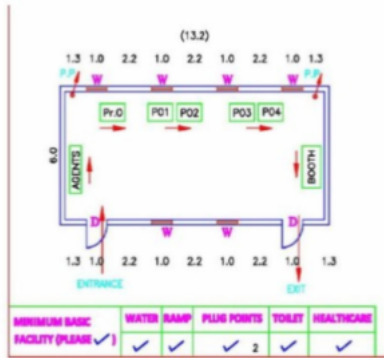

Google Map View

Polling Station Building Front View

ELEVATION

Polling Station Front View

ELEVATION

Cad View

Key MAP View

சட்டமன்றத் தொகுதியின் எண் மற்றும் பெயர் : 4-திருவள்ளூர் பிரிவு எண் மற்றும் பெயர் 1-திருப்பாச்சூர் ஊராட்சி, பெரிய காலனி ((வார்டு-1)