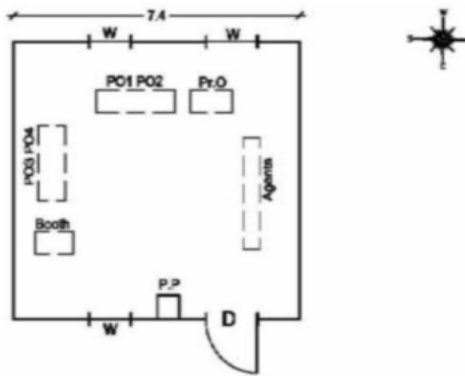

வாக்காளர் பதிவு அலுவலரின்  
கையொப்பம்

Nazri Naksha

Google Map View

Polling Station Building Front View

Polling Station Front View

Cad View

Key MAP View

|  |            |  |            |  |            |
|--|------------|--|------------|--|------------|
| 1<br>பெயர் : லட்சுமி<br>தாயின் பெயர்: முனுசாமி<br>வீட்டு எண் : 1<br>வயது : 51 பாலினம் : பெண்<br>Photo is available         | IXT0326298 | 2<br>பெயர் : இலட்சுமி<br>கணவர் பெயர்: துரை<br>வீட்டு எண் : 1<br>வயது : 49 பாலினம் : பெண்<br>Photo is available       | IXT0326512 | 3<br>பெயர் : குமார்<br>தந்தை பெயர்: பெருமாள்<br>வீட்டு எண் : 1<br>வயது : 46 பாலினம் : ஆண்<br>Photo is available          | IXT1320340 |
| 4<br>பெயர் : லதா<br>கணவர் பெயர்: முரளி<br>வீட்டு எண் : 1<br>வயது : 43 பாலினம் : பெண்<br>Photo is available                 | IXT0326231 | 5<br>பெயர் : பவுன்<br>கணவர் பெயர்: முருகன்<br>வீட்டு எண் : 1<br>வயது : 43 பாலினம் : பெண்<br>Photo is available       | IXT1050947 | 6<br>பெயர் : உஷா<br>கணவர் பெயர்: முனுசாமி<br>வீட்டு எண் : 1<br>வயது : 40 பாலினம் : பெண்<br>Photo is available            | IXT0326405 |
| 7<br>பெயர் : முரளி<br>தந்தை பெயர்: சின்னப்பா<br>வீட்டு எண் : 1<br>வயது : 39 பாலினம் : ஆண்<br>Photo is available            | IXT0326454 | 8<br>பெயர் : சுவதி<br>கணவர் பெயர்: சரவணன்<br>வீட்டு எண் : 1<br>வயது : 38 பாலினம் : பெண்<br>Photo is available        | IXT0659805 | 9<br>பெயர் : ஜெயந்தி<br>கணவர் பெயர்: முரளி<br>வீட்டு எண் : 1<br>வயது : 35 பாலினம் : பெண்<br>Photo is available           | IXT0326462 |
| # 10<br>பெயர் : நதியா<br>கணவர் பெயர்: வடிவேல்<br>வீட்டு எண் : 1<br>வயது : 33 பாலினம் : பெண்<br>Photo is available          | IXT0326256 | #2 11<br>பெயர் : அரிதாஸ் ஏ<br>தந்தை பெயர்: ஏழுமலை<br>வீட்டு எண் : 1<br>வயது : 35 பாலினம் : ஆண்<br>Photo is available | IXT0646588 | 12<br>பெயர் : மோகன்ராஜ்<br>தந்தை பெயர்: மணி<br>வீட்டு எண் : 1<br>வயது : 33 பாலினம் : ஆண்<br>Photo is available           | IXT0646596 |
| 13<br>பெயர் : ரவி<br>தந்தை பெயர்: துலுக்காணம்<br>வீட்டு எண் : 1<br>வயது : 33 பாலினம் : ஆண்<br>Photo is available           | IXT0646554 | 14<br>பெயர் : திவாகரன் கை<br>தந்தை பெயர்: கைலாசம்<br>வீட்டு எண் : 1<br>வயது : 33 பாலினம் : ஆண்<br>Photo is available | IXT0659672 | 15<br>பெயர் : ஏழுமலை<br>தந்தை பெயர்: ரவி<br>வீட்டு எண் : 1<br>வயது : 32 பாலினம் : ஆண்<br>Photo is available              | IXT0659615 |
| 16<br>பெயர் : சந்துரு<br>தந்தை பெயர்: வேலு<br>வீட்டு எண் : 1<br>வயது : 32 பாலினம் : ஆண்<br>Photo is available              | IXT1175462 | 17<br>பெயர் : கவிதா<br>கணவர் பெயர்: பழனி<br>வீட்டு எண் : 1<br>வயது : 30 பாலினம் : பெண்<br>Photo is available         | IXT1127182 | 18<br>பெயர் : பிரகாஷ்<br>தந்தை பெயர்: நடராஜன்<br>வீட்டு எண் : 1<br>வயது : 28 பாலினம் : ஆண்<br>Photo is available         | IXT1175512 |
| # 19<br>பெயர் : அஜித் குமார்<br>தந்தை பெயர்: பழனி<br>வீட்டு எண் : 1<br>வயது : 27 பாலினம் : ஆண்<br>Photo is available       | IXT1340934 | 20<br>பெயர் : தேவராஜ்<br>தந்தை பெயர்: நடராஜன்<br>வீட்டு எண் : 1/7<br>வயது : 25 பாலினம் : ஆண்<br>Photo is available   | IXT1459825 | 21<br>பெயர் : சூரிய பரத்<br>தந்தை பெயர்: பாபு<br>வீட்டு எண் : 1-28<br>வயது : 28 பாலினம் : ஆண்<br>Photo is available      | IXT1175488 |
| 22<br>பெயர் : ராஜா<br>தந்தை பெயர்: கோவிந்தராஜ்<br>வீட்டு எண் : 1-37<br>வயது : 66 பாலினம் : ஆண்<br>Photo is available       | IXT0001685 | 23<br>பெயர் : யசோதா<br>கணவர் பெயர்: இராஜா<br>வீட்டு எண் : 1-37<br>வயது : 60 பாலினம் : பெண்<br>Photo is available     | IXT0001701 | 24<br>பெயர் : சங்கீதா<br>கணவர் பெயர்: சந்திரசேகர்<br>வீட்டு எண் : 1-37<br>வயது : 39 பாலினம் : பெண்<br>Photo is available | IXT0001669 |
| 25<br>பெயர் : சிவகுமார்<br>தந்தை பெயர்: இராஜா<br>வீட்டு எண் : 1-37<br>வயது : 37 பாலினம் : ஆண்<br>Photo is available        | IXT0001693 | 26<br>பெயர் : நிவேதா<br>கணவர் பெயர்: குமார்<br>வீட்டு எண் : 1-39<br>வயது : 31 பாலினம் : பெண்<br>Photo is available   | IXT1127091 | 27<br>பெயர் : சஞ்சய்<br>தந்தை பெயர்: குமார்<br>வீட்டு எண் : 1/46<br>வயது : 20 பாலினம் : ஆண்<br>Photo is available        | IXT2616118 |
| 28<br>பெயர் : கோவிந்தம்மாள்<br>கணவர் பெயர்: முருகன்<br>வீட்டு எண் : 1/49<br>வயது : 44 பாலினம் : பெண்<br>Photo is available | LFV4066916 | 29<br>பெயர் : பிரவீன்<br>தந்தை பெயர்: முருகன்<br>வீட்டு எண் : 1/49<br>வயது : 22 பாலினம் : ஆண்<br>Photo is available  | IXT2500098 | 30<br>பெயர் : நடராஜன்<br>தந்தை பெயர்: அர்ச்சுனா<br>வீட்டு எண் : 1-58<br>வயது : 68 பாலினம் : ஆண்<br>Photo is available    | IXT0001768 |