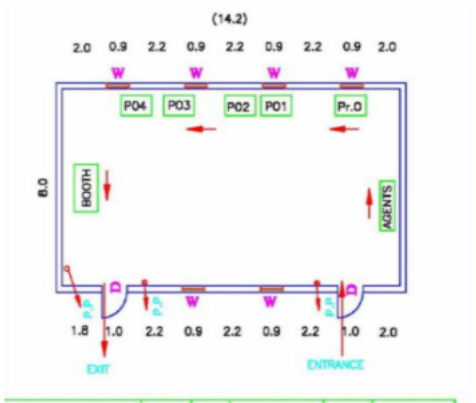

Google Map View

Polling Station Building Front View

Polling Station Front View

Cad View

Key MAP View

1 பெயர் : தென்பாண்டியன் தந்தை பெயர்: தென்னரசு வீட்டு எண் : 0 வயது : 25 பாலினம் : ஆண் Photo is available	IXT2411015	2 பெயர் : சரணராஜ் தந்தை பெயர்: பூச்சந்திரன் வீட்டு எண் : 0 வயது : 24 பாலினம் : ஆண் Photo is available	IXT2409449	3 பெயர் : சந்தோஷ் தந்தை பெயர்: தணிகாசலம் வீட்டு எண் : 0 வயது : 23 பாலினம் : ஆண் Photo is available	IXT2410298
4 பெயர் : திவாகர் தந்தை பெயர்: அன்புமுருகையன் வீட்டு எண் : 0 வயது : 23 பாலினம் : ஆண் Photo is available	IXT2409399	5 பெயர் : ராணி கணவர் பெயர்: செபஸ்டியன் வீட்டு எண் : 1 வயது : 73 பாலினம் : பெண் Photo is available	IXT0327692	6 பெயர் : மரியமுத்து தந்தை பெயர்: கனி வீட்டு எண் : 1 வயது : 72 பாலினம் : ஆண் Photo is available	IXT1066539
7 பெயர் : தாரா கணவர் பெயர்: வரதன் வீட்டு எண் : 1 வயது : 68 பாலினம் : பெண் Photo is available	IXT0979963	8 பெயர் : ஜெயராஜ் தந்தை பெயர்: எட்டியப்பன் வீட்டு எண் : 1 வயது : 64 பாலினம் : ஆண் Photo is available	IXT1767524	9 பெயர் : மாலா கணவர் பெயர்: முனுசாமி வீட்டு எண் : 1 வயது : 63 பாலினம் : பெண் Photo is available	IXT0327387
10 பெயர் : ஆனந்தன் தந்தை பெயர்: வீராசாமி வீட்டு எண் : 1 வயது : 63 பாலினம் : பெண் Photo is available	IXT1277912	11 பெயர் : முருகையைன் தந்தை பெயர்: மாயகிருஷ்ணன் வீட்டு எண் : 1 வயது : 57 பாலினம் : பெண் Photo is available	IXT1278019	12 பெயர் : மைக்கேல் ராஜ் தந்தை பெயர்: துரைராஜ் வீட்டு எண் : 1 வயது : 57 பாலினம் : ஆண் Photo is available	IXT1066406
13 பெயர் : பாப்பா கணவர் பெயர்: பாக்கியநாதன் வீட்டு எண் : 1 வயது : 57 பாலினம் : பெண் Photo is available	IXT0649939	14 பெயர் : சாவித்திரி கணவர் பெயர்: பாபு வீட்டு எண் : 1 வயது : 56 பாலினம் : பெண் Photo is available	IXT0327882	15 பெயர் : சுசீலா கணவர் பெயர்: சேகர் வீட்டு எண் : 1 வயது : 56 பாலினம் : பெண் Photo is available	IXT1277839
16 பெயர் : சிலேகா கணவர் பெயர்: டார்லின் வீட்டு எண் : 1 வயது : 55 பாலினம் : பெண் Photo is available	IXT1278050	17 பெயர் : வளர்மதி கணவர் பெயர்: விஜயன் வீட்டு எண் : 1 வயது : 55 பாலினம் : பெண் Photo is available	IXT0683763	18 பெயர் : மஞ்சளா கணவர் பெயர்: ஜெயராஜ் வீட்டு எண் : 1 வயது : 54 பாலினம் : பெண் Photo is available	IXT1767532
19 பெயர் : தமிழரசன் தந்தை பெயர்: தங்கம் வீட்டு எண் : 1 வயது : 54 பாலினம் : ஆண் Photo is available	IXT1353192	20 பெயர் : தாமஸ் தந்தை பெயர்: ஜெயராமன் வீட்டு எண் : 1 வயது : 52 பாலினம் : ஆண் Photo is available	IXT0327809	21 பெயர் : அந்தோணி தந்தை பெயர்: செபஸ்டியன் வீட்டு எண் : 1 வயது : 50 பாலினம் : ஆண் Photo is available	IXT0327676
22 பெயர் : வாலிராஜன் தா தந்தை பெயர்: டேனியல் வீட்டு எண் : 1 வயது : 50 பாலினம் : ஆண் Photo is available	IXT2687333	23 பெயர் : பால்ராஜ் தந்தை பெயர்: ஆரோக்யசாமி வீட்டு எண் : 1 வயது : 49 பாலினம் : ஆண் Photo is available	IXT1066521	24 பெயர் : மல்லி கணவர் பெயர்: ஏழுமலை வீட்டு எண் : 1 வயது : 49 பாலினம் : பெண் Photo is available	IXT0594556
25 பெயர் : கஜேந்திரன் தந்தை பெயர்: பெருமாள் வீட்டு எண் : 1 வயது : 49 பாலினம் : ஆண் Photo is available	IXT0683862	26 பெயர் : ஸ்டீபன் தந்தை பெயர்: ஏழுமலை வீட்டு எண் : 1 வயது : 48 பாலினம் : ஆண் Photo is available	IXT1767540	27 பெயர் : அலெக்ஸாண்டர் தந்தை பெயர்: தாவீது வீட்டு எண் : 1 வயது : 47 பாலினம் : ஆண் Photo is available	IXT1277821
28 பெயர் : வெங்கடேசன் தந்தை பெயர்: ஆனந்தன் வீட்டு எண் : 1 வயது : 47 பாலினம் : ஆண் Photo is available	IXT0554345	29 பெயர் : ஜெயராணி கணவர் பெயர்: அந்தோணி வீட்டு எண் : 1 வயது : 46 பாலினம் : பெண் Photo is available	IXT0327684	30 பெயர் : சசிகலா கணவர் பெயர்: வெங்கடேசன் வீட்டு எண் : 1 வயது : 46 பாலினம் : பெண் Photo is available	IXT0633461