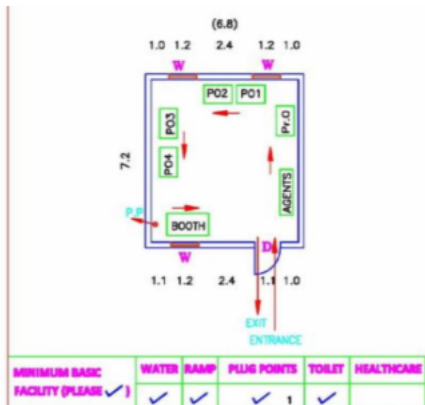

Google Map View

Polling Station Building Front View

Polling Station Front View

Cad View

Key MAP View

சட்டமன்றத் தொகுதியின் எண் மற்றும் பெயர் : 4-திருவள்ளூர்
பிரிவு எண் மற்றும் பெயர் 1-நெமிலி அகரம் கிராமம் , பெருமாள் கோயில்தெரு (வார்டு-1)