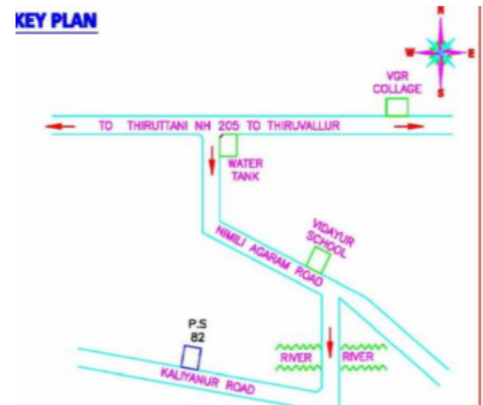

Google Map View

Polling Station Building Front View

Polling Station Front View

Cad View

Key MAP View

சட்டமன்றத் தொகுதியின் எண் மற்றும் பெயர் : 4-திருவள்ளூர்
பிரிவு எண் மற்றும் பெயர் 1-நெமிலி அகரம் கிராமம் , பெருமாள் கோயில்தெரு (வார்டு-1)