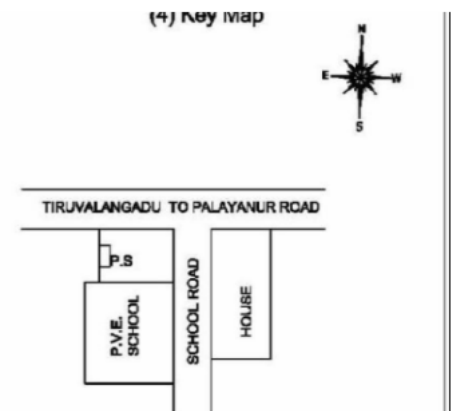

Cad View

Key MAP View