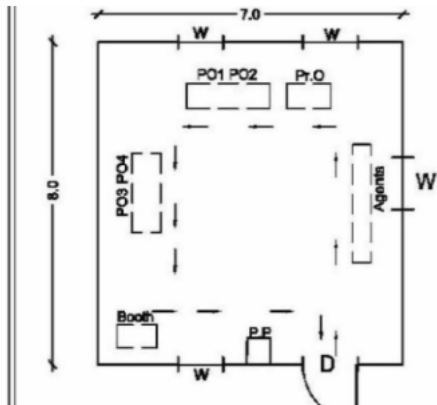

Google Map View

Polling Station Building Front View

Polling Station Front View

Cad View

Key MAP View

1 பெயர் : செல்வி கணவர் பெயர் : முனுசாமி வீட்டு எண் : 1 வயது : 60 பாலினம் : பெண் Photo is available	IXT0594820	2 பெயர் : செல்வம் தந்தை பெயர் : பட்டுபண்டிதர் வீட்டு எண் : 1 வயது : 52 பாலினம் : ஆண் Photo is available	IXT1353697	3 பெயர் : சரோஜா தந்தை பெயர் : ரவி வீட்டு எண் : 1 வயது : 52 பாலினம் : ஆண் Photo is available	IXT1323955
4 பெயர் : மகேந்திரன் தந்தை பெயர் : கிருஷ்ணன் வீட்டு எண் : 1 வயது : 45 பாலினம் : ஆண் Photo is available	IXT1353614	5 பெயர் : செஞ்சையா தாயின் பெயர் : லட்சுமி வீட்டு எண் : 1 வயது : 43 பாலினம் : ஆண் Photo is available	IXT1353689	6 பெயர் : மாரி தந்தை பெயர் : சுப்பிரமணி வீட்டு எண் : 1 வயது : 42 பாலினம் : ஆண் Photo is available	IXT0684779
7 பெயர் : அம்சா தந்தை பெயர் : செல்வம் வீட்டு எண் : 1 வயது : 41 பாலினம் : பெண் Photo is available	IXT1353648	8 பெயர் : விஜயலட்சுமி தந்தை பெயர் : முனுசாமி வீட்டு எண் : 1 வயது : 40 பாலினம் : பெண் Photo is available	IXT1353713	9 பெயர் : வேல்முருகன் தந்தை பெயர் : லேர்கநாதன் வீட்டு எண் : 1 வயது : 39 பாலினம் : ஆண் Photo is available	IXT0554600
10 பெயர் : சரிதா கணவர் பெயர் : வெங்கடேசன் வீட்டு எண் : 1 வயது : 38 பாலினம் : பெண் Photo is available	IXT1353622	11 பெயர் : செல்வம் தந்தை பெயர் : சின்னப்பொன்னு வீட்டு எண் : 1 வயது : 37 பாலினம் : ஆண் Photo is available	IXT0685222	12 பெயர் : சூதா கணவர் பெயர் : சுரேஷ்குமார் வீட்டு எண் : 1 வயது : 37 பாலினம் : பெண் Photo is available	IXT1323963
13 பெயர் : சரஸ்வதி தந்தை பெயர் : கோதண்டன் வீட்டு எண் : 1 வயது : 37 பாலினம் : பெண் Photo is available	IXT1353747	14 பெயர் : நிர்மலா கணவர் பெயர் : பார்த்திபன் வீட்டு எண் : 1 வயது : 36 பாலினம் : பெண் Photo is available	IXT1323971	15 பெயர் : ஜெயலட்சுமி கணவர் பெயர் : பாலமுருகன் வீட்டு எண் : 1 வயது : 35 பாலினம் : பெண் Photo is available	IXT0685271
16 பெயர் : ஜமுனா கணவர் பெயர் : மீரா வீட்டு எண் : 1 வயது : 32 பாலினம் : பெண் Photo is available	IXT0685198	17 பெயர் : பிரியங்கா தந்தை பெயர் : ரவி வீட்டு எண் : 1 வயது : 28 பாலினம் : பெண் Photo is available	IXT1323989	18 பெயர் : ஜோதி குமார் தந்தை பெயர் : நாகரத்தினம் வீட்டு எண் : 1 வயது : 28 பாலினம் : ஆண் Photo is available	IXT1353820
19 பெயர் : யுவராணி தந்தை பெயர் : சந்திரசேகரன் வீட்டு எண் : 1 வயது : 27 பாலினம் : பெண் Photo is available	IXT1353754	20 பெயர் : சூர்யா தந்தை பெயர் : ராஜேந்திரன் வீட்டு எண் : 1 வயது : 27 பாலினம் : ஆண் Photo is available	IXT1353796	21 பெயர் : டில்லி கனேஷ் தந்தை பெயர் : வெங்கடேசன் வீட்டு எண் : 1 வயது : 27 பாலினம் : ஆண் Photo is available	IXT1353812
22 பெயர் : பவித்திரன் தந்தை பெயர் : குமார் வீட்டு எண் : 1-1 வயது : 32 பாலினம் : ஆண் Photo is available	IXT0685529	23 பெயர் : சுலோச்சனா கணவர் பெயர் : கோவிந்தன் வீட்டு எண் : 1-2 வயது : 69 பாலினம் : பெண் Photo is available	IXT0685107	24 பெயர் : டில்லி பாபு தந்தை பெயர் : சந்திர சேகரன் வீட்டு எண் : 1/3 வயது : 24 பாலினம் : ஆண் Photo is available	IXT2365146
25 பெயர் : வெங்கடேசன் தந்தை பெயர் : லட்சுமணன் வீட்டு எண் : 1-5 வயது : 32 பாலினம் : ஆண் Photo is available	IXT0685602	26 பெயர் : தருண்ராஜ் வெ தந்தை பெயர் : வெங்கடேசன் ச வீட்டு எண் : 1/5 வயது : 19 பாலினம் : ஆண் Photo is available	IXT2669448	27 பெயர் : உமாபதி தந்தை பெயர் : கன்னையன் வீட்டு எண் : 1-6 வயது : 53 பாலினம் : ஆண் Photo is available	IXT0027961
28 பெயர் : நவீன் உ தந்தை பெயர் : உமாபதி வீட்டு எண் : 1/6 வயது : 22 பாலினம் : ஆண் Photo is available	IXT2528099	29 பெயர் : புருஷோத்தமன் தந்தை பெயர் : ஆனந்தன் வீட்டு எண் : 1-7 வயது : 29 பாலினம் : ஆண் Photo is available	IXT1066950	30 பெயர் : மாதவிபு கணவர் பெயர் : புருசோத்தமன் வீட்டு எண் : 1/7 வயது : 27 பாலினம் : பெண் Photo is available	IXT2548139