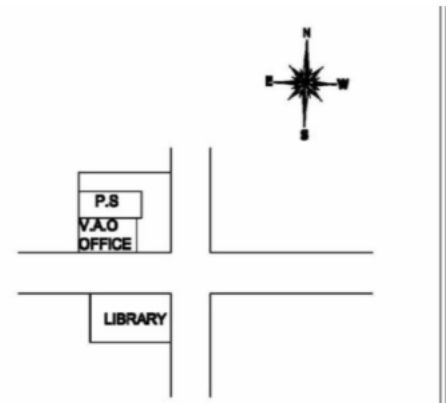

Polling Station Building Front View

Polling Station Front View

Cad View

Key MAP View

1 பெயர் : விஜயா கணவர் பெயர்: ராமசந்திரன் வீட்டு எண் : 1 வயது : 54 பாலினம் : பெண் Photo is available	IXT0554923	2 பெயர் : ஆறுமுகம் தந்தை பெயர்: வரதன் வீட்டு எண் : 1 வயது : 48 பாலினம் : ஆண் Photo is available	LFV4301578	3 பெயர் : செல்வி கணவர் பெயர்: ரமேஷ் வீட்டு எண் : 1 வயது : 46 பாலினம் : பெண் Photo is available	IXT0594952
4 பெயர் : வனிதா கணவர் பெயர்: ஆறுமுகம் வீட்டு எண் : 1 வயது : 42 பாலினம் : பெண் Photo is available	LFV3251766	5 பெயர் : சின்னிரோஹித் தந்தை பெயர்: சின்னி பட்டாபி ராமமூர்த்தி வீட்டு எண் : 1 வயது : 33 பாலினம் : ஆண் Photo is available	IXT0554980	6 பெயர் : சரத் குமார் தந்தை பெயர்: ஆறுமுகம் வீட்டு எண் : 1 வயது : 32 பாலினம் : ஆண் Photo is available	IXT0554998
7 பெயர் : இம்ரான் உசைன் தந்தை பெயர்: கமாலாதீன் வீட்டு எண் : 1 வயது : 32 பாலினம் : ஆண் Photo is available	IXT2413037	8 பெயர் : மாரியப்பான் தந்தை பெயர்: ஜீவா வீட்டு எண் : 1 வயது : 31 பாலினம் : ஆண் Photo is available	IXT1401264	9 பெயர் : திவ்யா தந்தை பெயர்: சுந்தராஜ் வீட்டு எண் : 1 வயது : 28 பாலினம் : பெண் Photo is available	IXT1354182
10 பெயர் : தமிழ் செல்வன் தந்தை பெயர்: வெங்கடேசன் வீட்டு எண் : 1 வயது : 28 பாலினம் : ஆண் Photo is available	IXT1354240	11 பெயர் : சந்தியா கணவர் பெயர்: ஏழுமலை வீட்டு எண் : 1-1 வயது : 33 பாலினம் : பெண் Photo is available	IXT0481200	12 பெயர் : கோமதி கணவர் பெயர்: துளசிராமன் வீட்டு எண் : 1-2 வயது : 34 பாலினம் : பெண் Photo is available	IXT0481218
13 பெயர் : ஸ்நேகா தாயின் பெயர்: பரமேஷ்வரி வீட்டு எண் : 1/2 வயது : 24 பாலினம் : பெண் Photo is available	IXT2386845	14 பெயர் : கவிதா கணவர் பெயர்: ஜெகநாதன் வீட்டு எண் : 1-4 வயது : 28 பாலினம் : பெண் Photo is available	IXT1196856	15 பெயர் : பானுபிரியா கணவர் பெயர்: வெங்கடேசன் வீட்டு எண் : 1-5 வயது : 36 பாலினம் : பெண் Photo is available	IXT1136621
16 பெயர் : கௌஷிகா தந்தை பெயர்: பரமசிவம் வீட்டு எண் : 1/16 வயது : 24 பாலினம் : பெண் Photo is available	IXT2386498	17 பெயர் : வினோத்குமார் தந்தை பெயர்: ரவி வீட்டு எண் : 1-24 வயது : 33 பாலினம் : ஆண் Photo is available	IXT0481234	18 பெயர் : ரேவதி கணவர் பெயர்: சீனிவாசன் வீட்டு எண் : 1-25 வயது : 38 பாலினம் : பெண் Photo is available	IXT0904110
19 பெயர் : பிரேம்குமார் தந்தை பெயர்: விஜயகுமார் வீட்டு எண் : 1/27 வயது : 20 பாலினம் : ஆண் Photo is available	IXT2609790	20 பெயர் : சாமுண்டேஸ்வரி தந்தை பெயர்: பாலசுப்பிரமணி வீட்டு எண் : 1-30 வயது : 40 பாலினம் : பெண் Photo is available	IXT0481242	21 பெயர் : திவ்யா மு வி பிரகாஷ் குமார் கணவர் பெயர்: வி பிரகாஷ் குமார் வீட்டு எண் : 1/32 வயது : 34 பாலினம் : பெண் Photo is available	IXT2528149
22 பெயர் : ஷப்பி தந்தை பெயர்: பர்கத் அலி பர்கத் அலி வீட்டு எண் : 1/34 வயது : 32 பாலினம் : ஆண் Photo is available	IXT1530401	23 பெயர் : புருசோத்தமன் தந்தை பெயர்: சீனிவாசன் வீட்டு எண் : 1-42 வயது : 45 பாலினம் : ஆண் Photo is available	IXT1067321	24 பெயர் : டில்லி பாபு தந்தை பெயர்: சுந்தர் ராஜன் வீட்டு எண் : 1-42 வயது : 29 பாலினம் : ஆண் Photo is available	IXT1067487
25 பெயர் : பிரவீன் குமார் தந்தை பெயர்: கோபி வீட்டு எண் : 1/47 வயது : 24 பாலினம் : ஆண் Photo is available	IXT2413086	26 பெயர் : பட்டம்மாள் கணவர் பெயர்: தசரதன் வீட்டு எண் : 1-50 வயது : 66 பாலினம் : பெண் Photo is available	IXT0554972	27 பெயர் : நாகராஜன் தந்தை பெயர்: முனிரத்தினம் வீட்டு எண் : 1-58 வயது : 52 பாலினம் : ஆண் Photo is available	IXT0980680
28 பெயர் : மணிகண்டன் தந்தை பெயர்: பழனி வீட்டு எண் : 1-59 வயது : 34 பாலினம் : ஆண் Photo is available	IXT0904367	29 பெயர் : பூர்ணியம்மாள் கணவர் பெயர்: கருணாகரன் வீட்டு எண் : 1-72 வயது : 38 பாலினம் : பெண் Photo is available	MTJ4305942	30 பெயர் : பிரியதர்ஷினி தந்தை பெயர்: சஞ்சீவ் வீட்டு எண் : 1/76 வயது : 24 பாலினம் : ஆண் Photo is available	IXT2407856