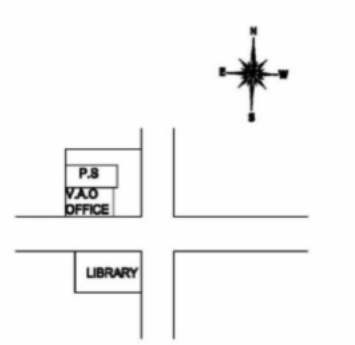

Nazri Naksha

Google Map View

Polling Station Building Front View

Polling Station Front View

Cad View

Key MAP View

சட்டமன்றத் தொகுதியின் எண் மற்றும் பெயர் : 4-திருவள்ளூர் பிரிவு எண் மற்றும் பெயர் 1-சின்னமாபேட்டை (ஊ), பெரியகனகாட்டுர் சாலை (வார்டு-1)