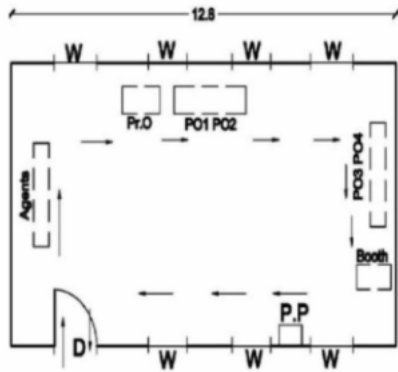

Nazri Naksha

Google Map View

Polling Station Building Front View

Polling Station Front View

Cad View

Key MAP View

சட்டமன்றத் தொகுதியின் எண் மற்றும் பெயர் : 4-திருவள்ளூர் பிரிவு எண் மற்றும் பெயர் 1-சின்னமாபேட்டை (ஊ), பெரியகனகாட்டுர் சாலை (வார்டு-1)