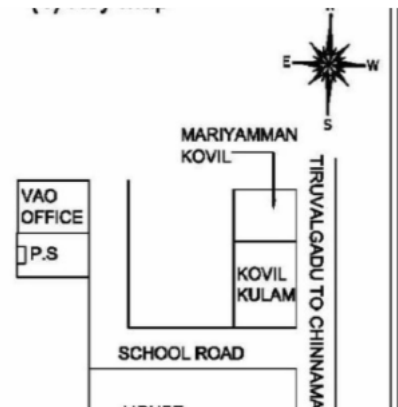

Key MAP View