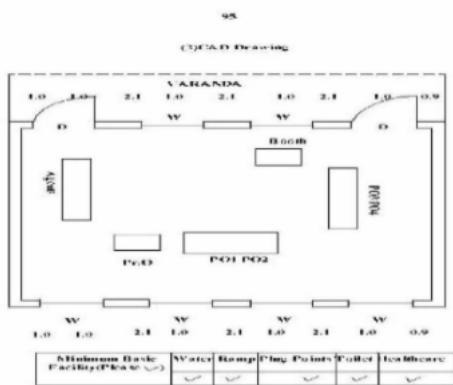

Google Map View

Polling Station Building Front View

Polling Station Front View

Cad View

Key MAP View

1 பெயர் : மோகன்ராஜ் தந்தை பெயர் : அப்பாதுரை வீட்டு எண் : 13 வயது : 80 பாலினம் : ஆண்	AAQ0758797 Photo is available	2 பெயர் : இளஞ்செழியன் தந்தை பெயர் : மோகன்ராஜ் வீட்டு எண் : 13 வயது : 50 பாலினம் : ஆண்	AAQ0758839 Photo is available	3 பெயர் : சொண்ணலட்சுமி கணவர் பெயர் : இளஞ்செழியன் வீட்டு எண் : 13 வயது : 48 பாலினம் : பெண்	AAQ0758888 Photo is available
4 பெயர் : ஷோபா கணவர் பெயர் : கேசவமூர்த்தி வீட்டு எண் : 13 வயது : 43 பாலினம் : பெண்	AAQ0470856 Photo is available	5 பெயர் : சுகா நேச ராஜ் தந்தை பெயர் : எபிநேசன் வீட்டு எண் : 13 வயது : 35 பாலினம் : பெண்	AAQ0404350 Photo is available	6 பெயர் : கே ஸ்ரீ கிருஷ்ணன் தந்தை பெயர் : குமார் வீட்டு எண் : 15 வயது : 22 பாலினம் : ஆண்	AAQ2157436 Photo is available
7 பெயர் : ஸ்ரீ ஜோதி தந்தை பெயர் : குமார் வீட்டு எண் : 15 வயது : 20 பாலினம் : பெண்	AAQ2221398 Photo is available	8 பெயர் : ஆனந்த பிரகாஷ் தந்தை பெயர் : நித்தியவானன் வீட்டு எண் : 24/1 வயது : 25 பாலினம் : ஆண்	AAQ1123256 Photo is available	9 பெயர் : பேபி ஸலோமியா தந்தை பெயர் : சுகாகர் வீட்டு எண் : 29 வயது : 29 பாலினம் : பெண்	AAQ1185099 Photo is available
10 பெயர் : அஜய் தந்தை பெயர் : சுகாகர் வீட்டு எண் : 29 வயது : 27 பாலினம் : ஆண்	AAQ1185008 Photo is available	11 பெயர் : அமர்சிங் தந்தை பெயர் : பலராம்சிங் வீட்டு எண் : 39 வயது : 77 பாலினம் : ஆண்	AAQ1489517 Photo is available	12 பெயர் : கலாவதி கணவர் பெயர் : அமர்சிங் வீட்டு எண் : 39 வயது : 70 பாலினம் : பெண்	AAQ1489525 Photo is available
13 பெயர் : மதன்சிங் தந்தை பெயர் : அமர்சிங் வீட்டு எண் : 39-21 வயது : 44 பாலினம் : ஆண்	AAQ0951954 Photo is available	14 பெயர் : தேஜேஷ்வரி கணவர் பெயர் : மதன்சிங் வீட்டு எண் : 39-21 வயது : 30 பாலினம் : பெண்	AAQ0998211 Photo is available	15 பெயர் : சூர்யா கார்த்திக் தந்தை பெயர் : கணேஷ் சிங் வீட்டு எண் : 57/47ஏ வயது : 23 பாலினம் : ஆண்	AAQ1917145 Photo is available
16 பெயர் : அபிஷேக் தந்தை பெயர் : அசோக் சக்ரவர்த்தி வீட்டு எண் : 72/233 வயது : 25 பாலினம் : ஆண்	AAQ1818145 Photo is available	17 பெயர் : தனபாக்கியம்மாள் கணவர் பெயர் : பாலகிருஷ்ணன் வீட்டு எண் : 1 வயது : 82 பாலினம் : பெண்	AAQ1489533 Photo is available	18 பெயர் : சுகுணா கணவர் பெயர் : முனிரத்தினம் வீட்டு எண் : 1 வயது : 67 பாலினம் : பெண்	AAQ0276618 Photo is available
19 பெயர் : மாலா கணவர் பெயர் : முனிசாமி வீட்டு எண் : 1 வயது : 62 பாலினம் : பெண்	AAQ1489541 Photo is available	20 பெயர் : கஜேந்திரன் தந்தை பெயர் : வரதராஜ் வீட்டு எண் : 1 வயது : 59 பாலினம் : ஆண்	AAQ0276592 Photo is available	21 பெயர் : ஏழுமலை தந்தை பெயர் : வீராசாமி வீட்டு எண் : 1 வயது : 57 பாலினம் : ஆண்	AAQ0277020 Photo is available
22 பெயர் : ஜோதி கணவர் பெயர் : தேகராஜ் வீட்டு எண் : 1 வயது : 57 பாலினம் : பெண்	AAQ0277210 Photo is available	23 பெயர் : அப்பர் தந்தை பெயர் : மணிவேல் வீட்டு எண் : 1 வயது : 50 பாலினம் : ஆண்	AAQ0277426 Photo is available	24 பெயர் : சதாசிவம் தந்தை பெயர் : சீனிவாசன் வீட்டு எண் : 1 வயது : 45 பாலினம் : ஆண்	AAQ0277434 Photo is available
25 பெயர் : ராமசந்திரன் தந்தை பெயர் : மாரியப்பன் வீட்டு எண் : 1 வயது : 45 பாலினம் : ஆண்	AAQ0277475 Photo is available	26 பெயர் : கீதா கணவர் பெயர் : அரிகிருஷ்ணன் வீட்டு எண் : 1 வயது : 45 பாலினம் : பெண்	AAQ0359208 Photo is available	27 பெயர் : சு ராணி கணவர் பெயர் : ராஜேந்திரன் வீட்டு எண் : 1 வயது : 45 பாலினம் : பெண்	AAQ0277442 Photo is available
28 பெயர் : ராமலட்சுமி கணவர் பெயர் : வெங்கடேசன் வீட்டு எண் : 1 வயது : 38 பாலினம் : பெண்	AAQ0276907 Photo is available	29 பெயர் : ரகுபதி முனுசாமி தந்தை பெயர் : முனிசாமி வீட்டு எண் : 1 வயது : 38 பாலினம் : ஆண்	AAQ0277400 Photo is available	30 பெயர் : கலைச்செல்வி தந்தை பெயர் : செல்வம் வீட்டு எண் : 1 வயது : 37 பாலினம் : பெண்	AAQ0277228 Photo is available