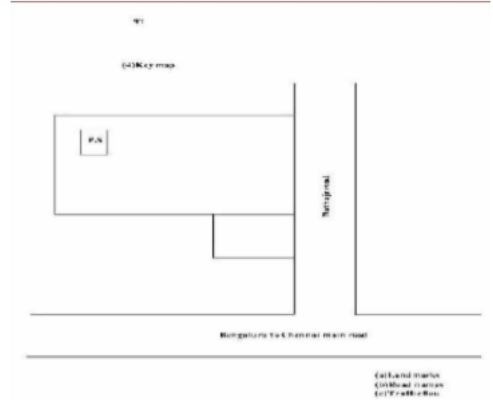

Key MAP View