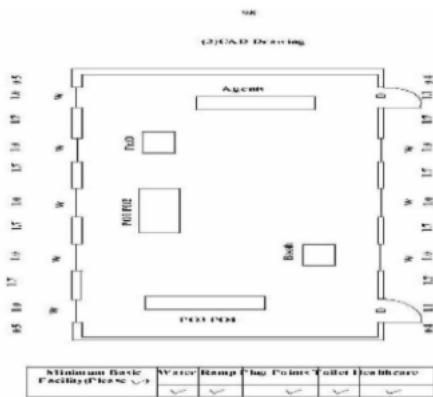

Google Map View

Polling Station Building Front View

Polling Station Front View

Cad View

Key MAP View

1 பெயர் : தீன தயாளன் தாயின் பெயர்: வசந்தா வீட்டு எண் : 1 வயது : 48 பாலினம் : ஆண்	AAQ0279232 Photo is available	2 பெயர் : முத்து தந்தை பெயர்: சேட்டு வீட்டு எண் : 1 வயது : 45 பாலினம் : ஆண்	MKN1734946 Photo is available	3 பெயர் : புஷ்பா கணவர் பெயர்: பாலு வீட்டு எண் : 1 வயது : 45 பாலினம் : பெண்	MKN1676279 Photo is available
4 பெயர் : உமா தந்தை பெயர்: சேட்டு வீட்டு எண் : 1 வயது : 43 பாலினம் : பெண்	MKN1676261 Photo is available	5 பெயர் : சரவணன் தந்தை பெயர்: ராமமூர்த்தி வீட்டு எண் : 1 வயது : 41 பாலினம் : ஆண்	AAQ0279638 Photo is available	6 பெயர் : இந்திரா காந்தி கணவர் பெயர்: தீன தயாளன் வீட்டு எண் : 1 வயது : 40 பாலினம் : பெண்	AAQ0279539 Photo is available
7 பெயர் : மஞ்சளா கணவர் பெயர்: லட்சுமணன் வீட்டு எண் : 1 வயது : 36 பாலினம் : பெண்	AAQ0881417 Photo is available	8 பெயர் : விஜயராஜ் தந்தை பெயர்: நாகராஜ் வீட்டு எண் : 1 வயது : 34 பாலினம் : ஆண்	AAQ0360149 Photo is available	9 பெயர் : லக்ஷ்மி தந்தை பெயர்: சிவசங்கர் வீட்டு எண் : 1 வயது : 33 பாலினம் : பெண்	AAQ0471714 Photo is available
10 பெயர் : ஜாஸ்மின் மோனாலிசா தந்தை பெயர்: ஜான் பாபு வீட்டு எண் : 1 வயது : 26 பாலினம் : பெண்	AAQ1107697 Photo is available	11 பெயர் : ஸர்நிதிதா தந்தை பெயர்: விஜயன் வீட்டு எண் : 1/4 வயது : 23 பாலினம் : பெண்	AAQ1918788 Photo is available	12 பெயர் : விஜயன் தந்தை பெயர்: மணி வீட்டு எண் : 1A வயது : 50 பாலினம் : ஆண்	MKN1737279 Photo is available
13 பெயர் : கங்காதேவி கணவர் பெயர்: விஜயன் வீட்டு எண் : 1A வயது : 47 பாலினம் : பெண்	MKN1737311 Photo is available	14 பெயர் : சங்கர் தந்தை பெயர்: பாலகிருஷ்ணன் வீட்டு எண் : 1-A வயது : 56 பாலினம் : ஆண்	AAQ0279927 Photo is available	15 பெயர் : எல்லப்பன் தந்தை பெயர்: சுப்பிரமணியன் வீட்டு எண் : 1B வயது : 65 பாலினம் : ஆண்	AAQ0953760 Photo is available
16 பெயர் : கவிதா தந்தை பெயர்: ராஜேந்திரன் வீட்டு எண் : 1B வயது : 33 பாலினம் : பெண்	AAQ0998906 Photo is available	17 பெயர் : அஸ்வினி தந்தை பெயர்: ராஜேந்திரன் வீட்டு எண் : 1B வயது : 32 பாலினம் : பெண்	AAQ0998898 Photo is available	18 பெயர் : பவித்ரா தந்தை பெயர்: எல்லப்பன் வீட்டு எண் : 1பீ வயது : 23 பாலினம் : பெண்	AAQ2131423 Photo is available
19 பெயர் : இராணி கணவர் பெயர்: மனோகரன் வீட்டு எண் : 1C வயது : 57 பாலினம் : பெண்	AAQ1519347 Photo is available	20 பெயர் : சேகர் தந்தை பெயர்: சண்முகம் வீட்டு எண் : 1C வயது : 57 பாலினம் : ஆண்	MKN1677327 Photo is available	21 பெயர் : திலகவதி கணவர் பெயர்: சேகர் வீட்டு எண் : 1C வயது : 53 பாலினம் : பெண்	MKN1741800 Photo is available
22 பெயர் : சுரேஷ் தந்தை பெயர்: குப்பன் வீட்டு எண் : 1C வயது : 45 பாலினம் : ஆண்	AAQ0141432 Photo is available	23 பெயர் : பவானி கணவர் பெயர்: சுரேஷ் வீட்டு எண் : 1எீ வயது : 32 பாலினம் : பெண்	AAQ1830819 Photo is available	24 பெயர் : செந்தமிழ்செல்வி கணவர் பெயர்: கதிர்வேல் வீட்டு எண் : 2 வயது : 63 பாலினம் : பெண்	MKN1648815 Photo is available
25 பெயர் : முருகானந்தம் தந்தை பெயர்: சுப்பிரமணி வீட்டு எண் : 2 வயது : 59 பாலினம் : ஆண்	AAQ0759464 Photo is available	26 பெயர் : அன்பரசன் தந்தை பெயர்: நடராஜன் வீட்டு எண் : 2 வயது : 55 பாலினம் : ஆண்	MKN1666825 Photo is available	27 பெயர் : தேவி கணவர் பெயர்: முருகானந்தம் வீட்டு எண் : 2 வயது : 53 பாலினம் : பெண்	AAQ0759431 Photo is available
28 பெயர் : சிவசங்கர் தந்தை பெயர்: சுப்பிரமணி வீட்டு எண் : 2 வயது : 49 பாலினம் : ஆண்	MKN3114972 Photo is available	29 பெயர் : தியாகராஜன் தந்தை பெயர்: சுப்பிரமணி வீட்டு எண் : 2 வயது : 44 பாலினம் : ஆண்	MKN3126364 Photo is available	30 பெயர் : இளையராஜா தந்தை பெயர்: வீரன் வீட்டு எண் : 2 வயது : 41 பாலினம் : ஆண்	AAQ0471680 Photo is available