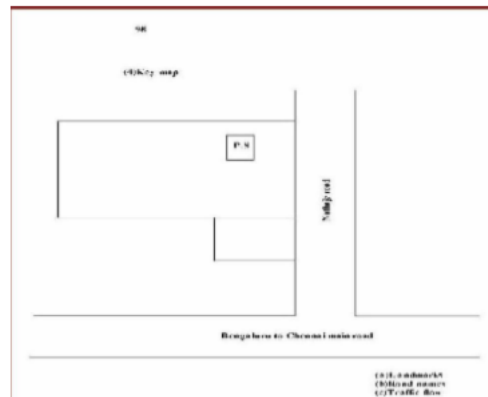

Google Map View

Polling Station Building Front View

Polling Station Front View

Cad View

Key MAP View

1 பெயர் : தீன தயாளன் தாயின் பெயர்: வசந்தா வீட்டு எண் : 1 வயது : 48 பாலினம் : ஆண்	AAQ0279232 Photo is available	2 பெயர் : முத்து தந்தை பெயர்: சேட்டு வீட்டு எண் : 1 வயது : 45 பாலினம் : ஆண்	MKN1734946 Photo is available	3 பெயர் : புஷ்பா கணவர் பெயர்: பாலு வீட்டு எண் : 1 வயது : 45 பாலினம் : பெண்	MKN1676279 Photo is available
4 பெயர் : உமா தந்தை பெயர்: சேட்டு வீட்டு எண் : 1 வயது : 43 பாலினம் : பெண்	MKN1676261 Photo is available	5 பெயர் : சரவணன் தந்தை பெயர்: ராமமூர்த்தி வீட்டு எண் : 1 வயது : 41 பாலினம் : ஆண்	AAQ0279638 Photo is available	6 பெயர் : இந்திரா காந்தி கணவர் பெயர்: தீன தயாளன் வீட்டு எண் : 1 வயது : 40 பாலினம் : பெண்	AAQ0279539 Photo is available
7 பெயர் : மஞ்சளா கணவர் பெயர்: லட்சுமணன் வீட்டு எண் : 1 வயது : 36 பாலினம் : பெண்	AAQ0881417 Photo is available	8 பெயர் : விஜயராஜ் தந்தை பெயர்: நாகராஜ் வீட்டு எண் : 1 வயது : 34 பாலினம் : ஆண்	AAQ0360149 Photo is available	9 பெயர் : லக்ஷ்மி தந்தை பெயர்: சிவசங்கர் வீட்டு எண் : 1 வயது : 33 பாலினம் : பெண்	AAQ0471714 Photo is available
10 பெயர் : ஜாஸ்மின் மோனாலிசா தந்தை பெயர்: ஜான் பாபு வீட்டு எண் : 1 வயது : 26 பாலினம் : பெண்	AAQ1107697 Photo is available	11 பெயர் : ஸர்நிதிதா தந்தை பெயர்: விஜயன் வீட்டு எண் : 1/4 வயது : 23 பாலினம் : பெண்	AAQ1918788 Photo is available	12 பெயர் : விஜயன் தந்தை பெயர்: மணி வீட்டு எண் : 1A வயது : 50 பாலினம் : ஆண்	MKN1737279 Photo is available
13 பெயர் : கங்காதேவி கணவர் பெயர்: விஜயன் வீட்டு எண் : 1A வயது : 47 பாலினம் : பெண்	MKN1737311 Photo is available	14 பெயர் : சங்கர் தந்தை பெயர்: பாலகிருஷ்ணன் வீட்டு எண் : 1-A வயது : 56 பாலினம் : ஆண்	AAQ0279927 Photo is available	15 பெயர் : எல்லப்பன் தந்தை பெயர்: சுப்பிரமணியன் வீட்டு எண் : 1B வயது : 65 பாலினம் : ஆண்	AAQ0953760 Photo is available
16 பெயர் : கவிதா தந்தை பெயர்: ராஜேந்திரன் வீட்டு எண் : 1B வயது : 33 பாலினம் : பெண்	AAQ0998906 Photo is available	17 பெயர் : அஸ்வினி தந்தை பெயர்: ராஜேந்திரன் வீட்டு எண் : 1B வயது : 32 பாலினம் : பெண்	AAQ0998898 Photo is available	18 பெயர் : பவித்ரா தந்தை பெயர்: எல்லப்பன் வீட்டு எண் : 1பீ வயது : 23 பாலினம் : பெண்	AAQ2131423 Photo is available
19 பெயர் : இராணி கணவர் பெயர்: மனோகரன் வீட்டு எண் : 1C வயது : 57 பாலினம் : பெண்	AAQ1519347 Photo is available	20 பெயர் : சேகர் தந்தை பெயர்: சண்முகம் வீட்டு எண் : 1C வயது : 57 பாலினம் : ஆண்	MKN1677327 Photo is available	21 பெயர் : திலகவதி கணவர் பெயர்: சேகர் வீட்டு எண் : 1C வயது : 53 பாலினம் : பெண்	MKN1741800 Photo is available
22 பெயர் : சுரேஷ் தந்தை பெயர்: குப்பன் வீட்டு எண் : 1C வயது : 45 பாலினம் : ஆண்	AAQ0141432 Photo is available	23 பெயர் : பவானி கணவர் பெயர்: சுரேஷ் வீட்டு எண் : 1எீ வயது : 32 பாலினம் : பெண்	AAQ1830819 Photo is available	24 பெயர் : செந்தமிழ்செல்வி கணவர் பெயர்: கதிர்வேல் வீட்டு எண் : 2 வயது : 63 பாலினம் : பெண்	MKN1648815 Photo is available
25 பெயர் : முருகானந்தம் தந்தை பெயர்: சுப்பிரமணி வீட்டு எண் : 2 வயது : 59 பாலினம் : ஆண்	AAQ0759464 Photo is available	26 பெயர் : அன்பரசன் தந்தை பெயர்: நடராஜன் வீட்டு எண் : 2 வயது : 55 பாலினம் : ஆண்	MKN1666825 Photo is available	27 பெயர் : தேவி கணவர் பெயர்: முருகானந்தம் வீட்டு எண் : 2 வயது : 53 பாலினம் : பெண்	AAQ0759431 Photo is available
28 பெயர் : சிவசங்கர் தந்தை பெயர்: சுப்பிரமணி வீட்டு எண் : 2 வயது : 49 பாலினம் : ஆண்	MKN3114972 Photo is available	29 பெயர் : தியாகராஜன் தந்தை பெயர்: சுப்பிரமணி வீட்டு எண் : 2 வயது : 44 பாலினம் : ஆண்	MKN3126364 Photo is available	30 பெயர் : இளையராஜா தந்தை பெயர்: வீரன் வீட்டு எண் : 2 வயது : 41 பாலினம் : ஆண்	AAQ0471680 Photo is available