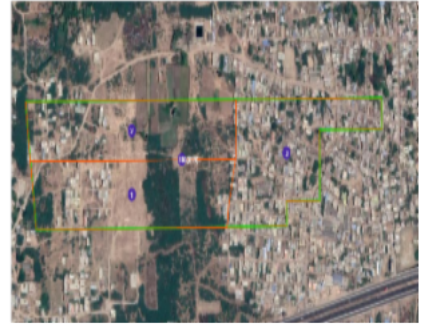

Google Map View