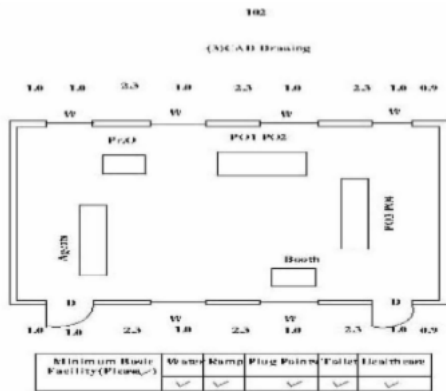

Cad View

Key MAP View