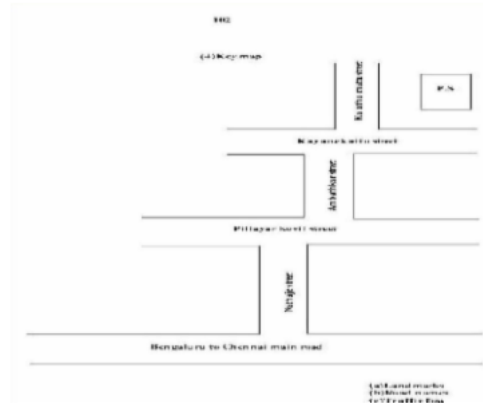

Cad View

Key MAP View