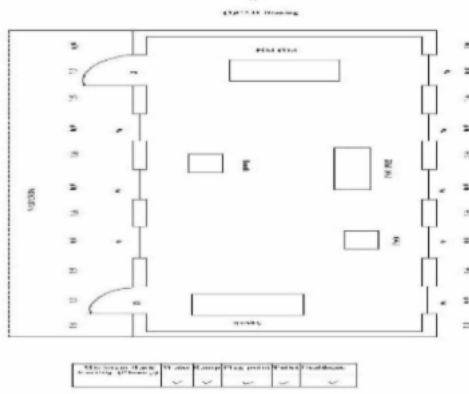

Nazri Naksha

Google Map View

Polling Station Building Front View

Polling Station Front View

Cad View

Key MAP View

1 பெயர் : மஞ்சளா கணவர் பெயர்: அரி வீட்டு எண் : 3 வயது : 45 பாலினம் : பெண் Photo is available	FYY1875061	2 பெயர் : சந்திரா கணவர் பெயர்: முனிரத்தினம் வீட்டு எண் : 4 வயது : 56 பாலினம் : பெண் Photo is available	AAQ1250711	3 பெயர் : ராணி கணவர் பெயர்: முனிசாமி வீட்டு எண் : 5 வயது : 59 பாலினம் : பெண் Photo is available	AAQ1250737
4 பெயர் : சாந்தி தாயின் பெயர்: வள்ளியம்மாள் வீட்டு எண் : 6 வயது : 62 பாலினம் : பெண் Photo is available	AAQ0150706	5 பெயர் : வெங்கடேசன் தந்தை பெயர்: சுப்பிரமணி வீட்டு எண் : 6 வயது : 52 பாலினம் : ஆண் Photo is available	AAQ1250760	6 பெயர் : மூர்த்தி தந்தை பெயர்: தோலுவாடன் வீட்டு எண் : 6 வயது : 47 பாலினம் : ஆண் Photo is available	FYY1875343
7 பெயர் : சுகதி தாயின் பெயர்: சாந்தி வீட்டு எண் : 6 வயது : 41 பாலினம் : பெண் Photo is available	AAQ0150714	8 பெயர் : தீபா கணவர் பெயர்: மூர்த்தி வீட்டு எண் : 6-8 வயது : 30 பாலினம் : பெண் Photo is available	AAQ0746768	9 பெயர் : கண்ணகி கணவர் பெயர்: மோகன்ராஜி வீட்டு எண் : 8 வயது : 38 பாலினம் : பெண் Photo is available	AAQ0447466
10 பெயர் : காஞ்சனா கணவர் பெயர்: கோவிந்தராஜ் வீட்டு எண் : 8-6 வயது : 36 பாலினம் : பெண் Photo is available	AAQ0252213	11 பெயர் : கோவிந்தராஜ் தந்தை பெயர்: குப்பன் வீட்டு எண் : 8-6 வயது : 35 பாலினம் : ஆண் Photo is available	AAQ0252205	12 பெயர் : பரமேஷ்வரி கணவர் பெயர்: ஜெயராமன் வீட்டு எண் : 8/12சி வயது : 25 பாலினம் : பெண் Photo is available	AAQ1121177
13 பெயர் : குணசேகர் தந்தை பெயர்: ரேணு வீட்டு எண் : 8/16 வயது : 27 பாலினம் : ஆண் Photo is available	AAQ1099878	14 பெயர் : சஞ்சய்குமார் தந்தை பெயர்: சரவணன் வீட்டு எண் : 8-19 வயது : 20 பாலினம் : ஆண் Photo is available	AAQ2175610	15 பெயர் : கற்பகம் தந்தை பெயர்: சண்முகம் வீட்டு எண் : 8/29 வயது : 45 பாலினம் : பெண் Photo is available	FYY1874650
16 பெயர் : செந்தமிழ் தந்தை பெயர்: சண்முகம் வீட்டு எண் : 8/55 வயது : 21 பாலினம் : பெண் Photo is available	AAQ2204022	17 பெயர் : சந்திரன் வி தந்தை பெயர்: விநாயகம் வீட்டு எண் : 8/111 வயது : 36 பாலினம் : ஆண் Photo is available	AAQ0447326	18 பெயர் : வைஷ்ணவி தந்தை பெயர்: முருகன் வீட்டு எண் : 8/112 வயது : 22 பாலினம் : பெண் Photo is available	AAQ2178937
19 பெயர் : கோபிகா பி தந்தை பெயர்: பிச்சாண்டி வீட்டு எண் : 8-112 வயது : 20 பாலினம் : பெண் Photo is available	AAQ2264174	20 பெயர் : டெல்லிராஜா தந்தை பெயர்: ரமேஷ் வீட்டு எண் : 8/144 வயது : 21 பாலினம் : ஆண் Photo is available	AAQ2173417	21 பெயர் : பவினா கணவர் பெயர்: சுந்தரவேல் வீட்டு எண் : 8/204 வயது : 21 பாலினம் : பெண் Photo is available	AAQ2173219
22 பெயர் : மணிமேகலை கணவர் பெயர்: மோகன்ராஜ் வீட்டு எண் : 11/15கே வயது : 34 பாலினம் : பெண் Photo is available	AAQ2173748	23 பெயர் : வைஷ்ணவி ச தந்தை பெயர்: சந்திரமௌலி வீட்டு எண் : 12 வயது : 25 பாலினம் : பெண் Photo is available	AAQ2301539	24 பெயர் : அனுசுயா கணவர் பெயர்: ராஜ் வீட்டு எண் : 21/112 வயது : 20 பாலினம் : பெண் Photo is available	AAQ2173953
25 பெயர் : முனிக்ரிஷ்ணன் ப்க தாயின் பெயர்: வள்ளியம்மா வீட்டு எண் : 30/ஏ வயது : 54 பாலினம் : ஆண் Photo is available	AAQ2037067	26 பெயர் : ஞானராஜா தந்தை பெயர்: இனிவேல் வீட்டு எண் : 66-8 வயது : 32 பாலினம் : ஆண் Photo is available	AAQ0447367	27 பெயர் : தீபா கணவர் பெயர்: சரவணன் வீட்டு எண் : 71 வயது : 32 பாலினம் : பெண் Photo is available	AAQ0447383
28 பெயர் : ஓக்கேஷ் தந்தை பெயர்: சங்கர் வீட்டு எண் : 73/8 வயது : 24 பாலினம் : ஆண் Photo is available	AAQ2204030	29 பெயர் : பிரபாகரன் தந்தை பெயர்: சந்திரசேகர் வீட்டு எண் : 73/8 வயது : 22 பாலினம் : ஆண் Photo is available	AAQ2173482	30 பெயர் : மோகன்ராஜ் தந்தை பெயர்: சந்திரசேகர் வீட்டு எண் : 73/8 வயது : 20 பாலினம் : ஆண் Photo is available	AAQ2173904