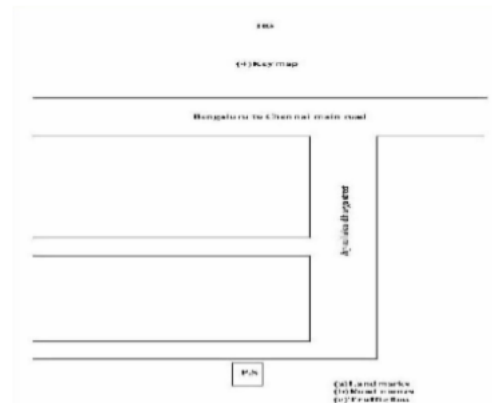

Key MAP View