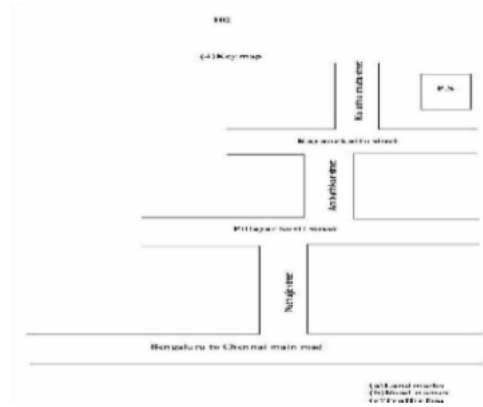

Cad View

Key MAP View