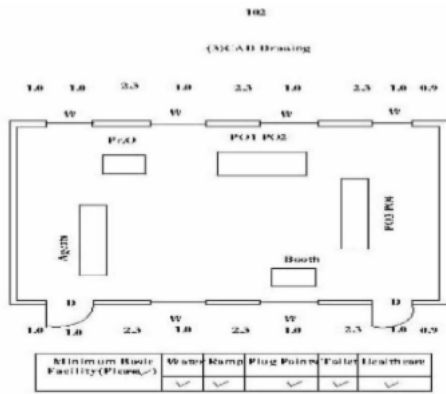

Cad View

Key MAP View