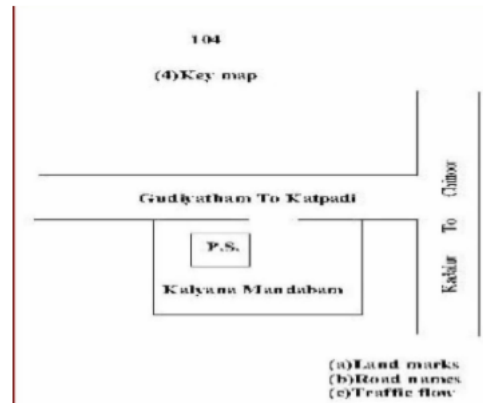

Cad View

Key MAP View