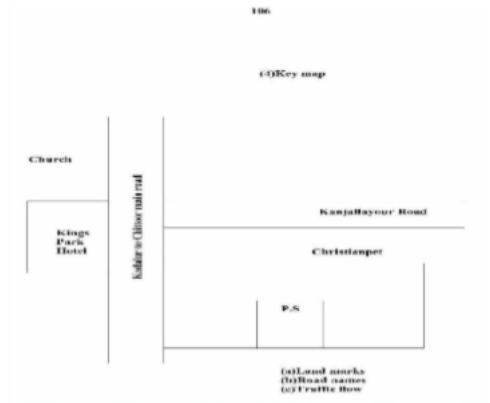

Google Map View

Polling Station Building Front View

Polling Station Front View

Cad View

Key MAP View

1 பெயர் : ரமேஷ் தந்தை பெயர்: நாராயணசாமி வீட்டு எண் : 1 வயது : 70 பாலினம் : ஆண்	AAQ0957100 Photo is available	2 பெயர் : வஷ்மி கணவர் பெயர்: ரமேஷ் வீட்டு எண் : 1 வயது : 67 பாலினம் : பெண்	AAQ0957092 Photo is available	3 பெயர் : சுரேஷ் தந்தை பெயர்: ரமேஷ் வீட்டு எண் : 1 வயது : 47 பாலினம் : ஆண்	AAQ0957118 Photo is available
4 பெயர் : பார்த்திபன் தந்தை பெயர்: நிர்மலா வீட்டு எண் : 1 வயது : 41 பாலினம் : ஆண்	AAQ0988717 Photo is available	5 பெயர் : காயத்ரி கணவர் பெயர்: கிருஷ்ணமூர்த்தி வீட்டு எண் : 1 வயது : 40 பாலினம் : பெண்	AAQ0474148 Photo is available	6 பெயர் : நதியா தந்தை பெயர்: சுப்பிரமணி வீட்டு எண் : 1 வயது : 39 பாலினம் : பெண்	AAQ0185199 Photo is available
7 பெயர் : நதியா கணவர் பெயர்: ராஜேந்திரன் வீட்டு எண் : 1 வயது : 39 பாலினம் : பெண்	AAQ0185264 Photo is available	8 பெயர் : பாஸ்கரன் தாயின் பெயர்: ராதம்மாள் வீட்டு எண் : 1 வயது : 39 பாலினம் : ஆண்	AAQ0988741 Photo is available	9 பெயர் : நோபால் எடிசன் தந்தை பெயர்: ?????????? வீட்டு எண் : 1 வயது : 38 பாலினம் : ஆண்	AAQ0185231 Photo is available
10 பெயர் : ஸ்ரீவித்யா தந்தை பெயர்: சக்கரவர்த்தி வீட்டு எண் : 1 வயது : 38 பாலினம் : பெண்	AAQ0185165 Photo is available	11 பெயர் : சாந்தகுமாரி பெருமாள் கணவர் பெயர்: மணிகண்டன் வீட்டு எண் : 1 வயது : 37 பாலினம் : பெண்	AAQ2091577 Photo is available	12 பெயர் : வினோத்குமார் தந்தை பெயர்: ராஜேந்திரன் வீட்டு எண் : 1 வயது : 36 பாலினம் : ஆண்	AAQ0185272 Photo is available
13 பெயர் : திவ்யபாரதி கணவர் பெயர்: சீனு வீட்டு எண் : 1 வயது : 34 பாலினம் : பெண்	AAQ0988725 Photo is available	14 பெயர் : கௌசல்யா தந்தை பெயர்: சுப்பிரமணி வீட்டு எண் : 1 வயது : 34 பாலினம் : பெண்	AAQ0185207 Photo is available	15 பெயர் : தமிழ்செல்வி தந்தை பெயர்: ஜெயவேல் வீட்டு எண் : 1 வயது : 32 பாலினம் : பெண்	AAQ1817501 Photo is available
16 பெயர் : சரத்குமார் தந்தை பெயர்: பாலன் வீட்டு எண் : 1 வயது : 29 பாலினம் : ஆண்	AAQ0809004 Photo is available	17 பெயர் : சீ பொன் சக்கரவர்த்தி தந்தை பெயர்: சீனு வீட்டு எண் : 1/4e வயது : 45 பாலினம் : ஆண்	KXZ3259850 Photo is available	18 பெயர் : கோபி தந்தை பெயர்: ஜனார்தனன் வீட்டு எண் : 2 வயது : 60 பாலினம் : ஆண்	KXZ1279470 Photo is available
19 பெயர் : ஜோதி கணவர் பெயர்: கோபி வீட்டு எண் : 2 வயது : 50 பாலினம் : பெண்	KXZ2505592 Photo is available	20 பெயர் : கோ சரஸ்வதி தந்தை பெயர்: கோபி வீட்டு எண் : 2 வயது : 28 பாலினம் : பெண்	AAQ1912708 Photo is available	21 பெயர் : ம கீர்த்திகா தந்தை பெயர்: மணிவண்ணன் வீட்டு எண் : 2/30 வயது : 24 பாலினம் : பெண்	AAQ2252435 Photo is available
# 22 பெயர் : சங்கவி சி தந்தை பெயர்: சிவராஜ் வீட்டு எண் : 1/83 வயது : 26 பாலினம் : பெண்	AAQ1826064 Photo is available	23 பெயர் : எம் முருகேசன் தந்தை பெயர்: முனுசாமி வீட்டு எண் : 2/96 வயது : 47 பாலினம் : ஆண்	AAQ2145357 Photo is available	24 பெயர் : ஸ்ரீராம் தந்தை பெயர்: சந்தோஷ் வீட்டு எண் : 2/120 வயது : 28 பாலினம் : ஆண்	AAQ1821354 Photo is available
25 பெயர் : ஐஷ்வர்யா ஷா தந்தை பெயர்: சந்தோஷ் குமார் கே வீட்டு எண் : 2/120 வயது : 25 பாலினம் : பெண்	AAQ1820901 Photo is available	26 பெயர் : ஷியாம்குமார் தாயின் பெயர்: ஏழுமலை வீட்டு எண் : 2/281 வயது : 26 பாலினம் : ஆண்	AAQ1821370 Photo is available	27 பெயர் : தேவராஜ் தந்தை பெயர்: ஜனார்தனன் வீட்டு எண் : 3 வயது : 63 பாலினம் : ஆண்	KXZ3259843 Photo is available
28 பெயர் : கருணாகரன் தந்தை பெயர்: ஜனார்தனன் வீட்டு எண் : 3 வயது : 57 பாலினம் : ஆண்	KXZ1279447 Photo is available	29 பெயர் : அம்மு கணவர் பெயர்: ஸ்டீபன் வீட்டு எண் : 3 வயது : 43 பாலினம் : பெண்	AAQ0028571 Photo is available	30 பெயர் : பாலகிருஷ்ணன் தந்தை பெயர்: கருணாகரன் வீட்டு எண் : 3/1 வயது : 24 பாலினம் : ஆண்	AAQ1962901 Photo is available