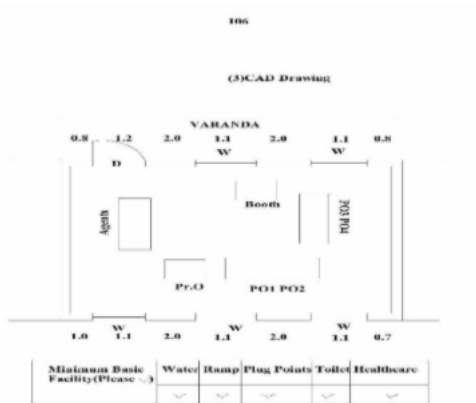

Google Map View

Polling Station Building Front View

Polling Station Front View

Cad View

Key MAP View

1 பெயர் : ரமேஷ் தந்தை பெயர்: நாராயணசாமி வீட்டு எண் : 1 வயது : 70 பாலினம் : ஆண்	AAQ0957100 Photo is available	2 பெயர் : வஷ்மி கணவர் பெயர்: ரமேஷ் வீட்டு எண் : 1 வயது : 67 பாலினம் : பெண்	AAQ0957092 Photo is available	3 பெயர் : சுரேஷ் தந்தை பெயர்: ரமேஷ் வீட்டு எண் : 1 வயது : 47 பாலினம் : ஆண்	AAQ0957118 Photo is available
4 பெயர் : பார்த்திபன் தந்தை பெயர்: நிர்மலா வீட்டு எண் : 1 வயது : 41 பாலினம் : ஆண்	AAQ0988717 Photo is available	5 பெயர் : காயத்ரி கணவர் பெயர்: கிருஷ்ணமூர்த்தி வீட்டு எண் : 1 வயது : 40 பாலினம் : பெண்	AAQ0474148 Photo is available	6 பெயர் : நதியா தந்தை பெயர்: சுப்பிரமணி வீட்டு எண் : 1 வயது : 39 பாலினம் : பெண்	AAQ0185199 Photo is available
7 பெயர் : நதியா கணவர் பெயர்: ராஜேந்திரன் வீட்டு எண் : 1 வயது : 39 பாலினம் : பெண்	AAQ0185264 Photo is available	8 பெயர் : பாஸ்கரன் தாயின் பெயர்: ராதம்மாள் வீட்டு எண் : 1 வயது : 39 பாலினம் : ஆண்	AAQ0988741 Photo is available	9 பெயர் : நோபால் எடிசன் தந்தை பெயர்: ?????????? வீட்டு எண் : 1 வயது : 38 பாலினம் : ஆண்	AAQ0185231 Photo is available
10 பெயர் : ஸ்ரீவித்யா தந்தை பெயர்: சக்கரவர்த்தி வீட்டு எண் : 1 வயது : 38 பாலினம் : பெண்	AAQ0185165 Photo is available	11 பெயர் : சாந்தகுமாரி பெருமாள் கணவர் பெயர்: மணிகண்டன் வீட்டு எண் : 1 வயது : 37 பாலினம் : பெண்	AAQ2091577 Photo is available	12 பெயர் : வினோத்குமார் தந்தை பெயர்: ராஜேந்திரன் வீட்டு எண் : 1 வயது : 36 பாலினம் : ஆண்	AAQ0185272 Photo is available
13 பெயர் : திவ்யபாரதி கணவர் பெயர்: சீனு வீட்டு எண் : 1 வயது : 34 பாலினம் : பெண்	AAQ0988725 Photo is available	14 பெயர் : கௌசல்யா தந்தை பெயர்: சுப்பிரமணி வீட்டு எண் : 1 வயது : 34 பாலினம் : பெண்	AAQ0185207 Photo is available	15 பெயர் : தமிழ்செல்வி தந்தை பெயர்: ஜெயவேல் வீட்டு எண் : 1 வயது : 32 பாலினம் : பெண்	AAQ1817501 Photo is available
16 பெயர் : சரத்குமார் தந்தை பெயர்: பாலன் வீட்டு எண் : 1 வயது : 29 பாலினம் : ஆண்	AAQ0809004 Photo is available	17 பெயர் : சீ பொன் சக்கரவர்த்தி தந்தை பெயர்: சீனு வீட்டு எண் : 1/4e வயது : 45 பாலினம் : ஆண்	KXZ3259850 Photo is available	18 பெயர் : கோபி தந்தை பெயர்: ஜனார்தனன் வீட்டு எண் : 2 வயது : 60 பாலினம் : ஆண்	KXZ1279470 Photo is available
19 பெயர் : ஜோதி கணவர் பெயர்: கோபி வீட்டு எண் : 2 வயது : 50 பாலினம் : பெண்	KXZ2505592 Photo is available	20 பெயர் : கோ சரஸ்வதி தந்தை பெயர்: கோபி வீட்டு எண் : 2 வயது : 28 பாலினம் : பெண்	AAQ1912708 Photo is available	21 பெயர் : ம கீர்த்திகா தந்தை பெயர்: மணிவண்ணன் வீட்டு எண் : 2/30 வயது : 24 பாலினம் : பெண்	AAQ2252435 Photo is available
# 22 பெயர் : சங்கவி சி தந்தை பெயர்: சிவராஜ் வீட்டு எண் : 1/83 வயது : 26 பாலினம் : பெண்	AAQ1826064 Photo is available	23 பெயர் : எம் முருகேசன் தந்தை பெயர்: முனுசாமி வீட்டு எண் : 2/96 வயது : 47 பாலினம் : ஆண்	AAQ2145357 Photo is available	24 பெயர் : ஸ்ரீராம் தந்தை பெயர்: சந்தோஷ் வீட்டு எண் : 2/120 வயது : 28 பாலினம் : ஆண்	AAQ1821354 Photo is available
25 பெயர் : ஐஷ்வர்யா ஷா தந்தை பெயர்: சந்தோஷ் குமார் கே வீட்டு எண் : 2/120 வயது : 25 பாலினம் : பெண்	AAQ1820901 Photo is available	26 பெயர் : ஷியாம்குமார் தாயின் பெயர்: ஏழுமலை வீட்டு எண் : 2/281 வயது : 26 பாலினம் : ஆண்	AAQ1821370 Photo is available	27 பெயர் : தேவராஜ் தந்தை பெயர்: ஜனார்தனன் வீட்டு எண் : 3 வயது : 63 பாலினம் : ஆண்	KXZ3259843 Photo is available
28 பெயர் : கருணாகரன் தந்தை பெயர்: ஜனார்தனன் வீட்டு எண் : 3 வயது : 57 பாலினம் : ஆண்	KXZ1279447 Photo is available	29 பெயர் : அம்மு கணவர் பெயர்: ஸ்டீபன் வீட்டு எண் : 3 வயது : 43 பாலினம் : பெண்	AAQ0028571 Photo is available	30 பெயர் : பாலகிருஷ்ணன் தந்தை பெயர்: கருணாகரன் வீட்டு எண் : 3/1 வயது : 24 பாலினம் : ஆண்	AAQ1962901 Photo is available