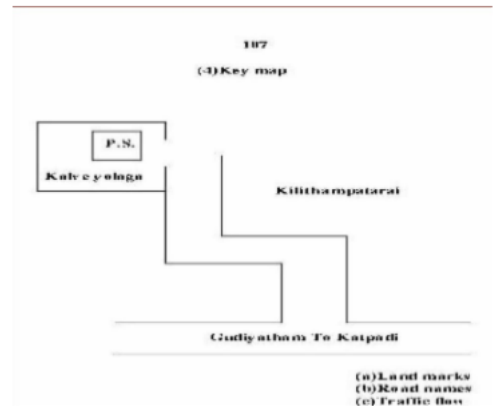

Google Map View

Polling Station Building Front View

Polling Station Front View

Cad View

Key MAP View

சட்டமன்றத் தொகுதியின் எண் மற்றும் பெயர் : 40-காட்பாடி
பிரிவு எண் மற்றும் பெயர் 1-தாராபடவேடு (வ.கி) மெட்டுகுளம் (ஊ), வார்டு 6, மெட்டுகுளம்