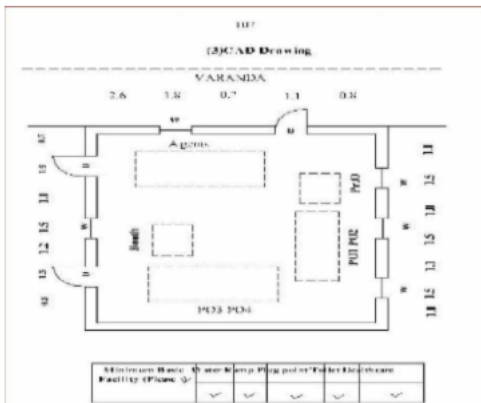

Google Map View

Polling Station Building Front View

Polling Station Front View

Cad View

Key MAP View

சட்டமன்றத் தொகுதியின் எண் மற்றும் பெயர் : 40-காட்பாடி
பிரிவு எண் மற்றும் பெயர் 1-தாராபடவேடு (வ.கி) மெட்டுகுளம் (ஊ), வார்டு 6, மெட்டுகுளம்