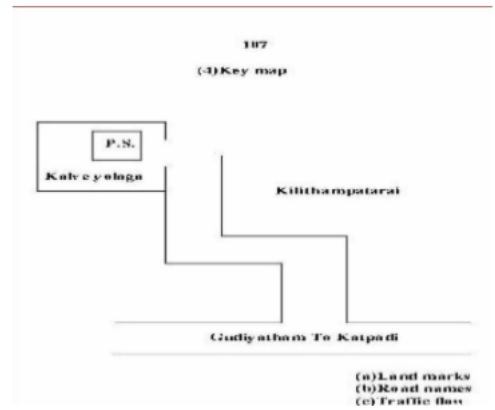

Key MAP View