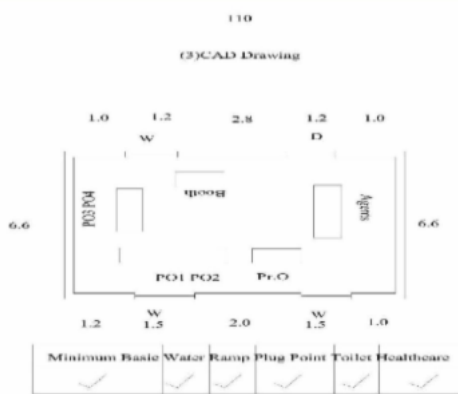

Google Map View

Polling Station Building Front View

Polling Station Front View

Cad View

Key MAP View

1 பெயர் : மாதவன் தந்தை பெயர் : பத்மநாபன் வீட்டு எண் : 1 வயது : 75 பாலினம் : ஆண்	AAQ0187773 Photo is available	2 பெயர் : லோகநாயகி கணவர் பெயர் : கோவிந்தராஜி வீட்டு எண் : 1 வயது : 75 பாலினம் : பெண்	AAQ0187807 Photo is available	3 பெயர் : பிரபாவதி தந்தை பெயர் : ரங்கநாதன் வீட்டு எண் : 1 வயது : 68 பாலினம் : பெண்	KXZ1983576 Photo is available
4 பெயர் : தனசேகரன் தந்தை பெயர் : குப்புசாமி வீட்டு எண் : 1 வயது : 64 பாலினம் : ஆண்	KXZ1418987 Photo is available	5 பெயர் : அந்தோணி ராஜ் தந்தை பெயர் : சூசநாதன் வீட்டு எண் : 1 வயது : 63 பாலினம் : ஆண்	AAQ0287904 Photo is available	6 பெயர் : சத்தீஷ் தந்தை பெயர் : மாதவன் வீட்டு எண் : 1 வயது : 38 பாலினம் : ஆண்	AAQ0187799 Photo is available
7 பெயர் : வெண்ணிலா கணவர் பெயர் : உமா பாபு வீட்டு எண் : 1 வயது : 36 பாலினம் : பெண்	AAQ0627232 Photo is available	8 பெயர் : தினேஷ் தந்தை பெயர் : பிரபாகரன் வீட்டு எண் : 1 வயது : 31 பாலினம் : ஆண்	AAQ0762799 Photo is available	9 பெயர் : சித்ரா தந்தை பெயர் : பாபு வீட்டு எண் : 1 வயது : 29 பாலினம் : பெண்	AAQ0810432 Photo is available
10 பெயர் : ஜெகதீசன் தந்தை பெயர் : திருவள்ளுவர் பிள்ளை வீட்டு எண் : 1-23B வயது : 73 பாலினம் : ஆண்	AAQ0631945 Photo is available	11 பெயர் : வசந்தி கணவர் பெயர் : ஜெகதீசன் வீட்டு எண் : 1-23B வயது : 62 பாலினம் : பெண்	AAQ0627315 Photo is available	12 பெயர் : ரேகா கா கணவர் பெயர் : காசிராஜி வீட்டு எண் : 1/63 வயது : 34 பாலினம் : பெண்	AAQ2250090 Photo is available
S 13 பெயர் : வசந்தி தந்தை பெயர் : கிருஷ்ணன் வீட்டு எண் : 15 வயது : 44 பாலினம் : பெண்	AAQ0187815 Photo is available	14 பெயர் : சுப்பிரமணி தந்தை பெயர் : வஜ்ஜிரம் வீட்டு எண் : 2 வயது : 78 பாலினம் : ஆண்	AAQ1544063 Photo is available	15 பெயர் : மலர்கொடி கணவர் பெயர் : சுப்பிரமணி வீட்டு எண் : 2 வயது : 73 பாலினம் : பெண்	AAQ1544071 Photo is available
16 பெயர் : கலாவதி கணவர் பெயர் : சுப்பிரமணி வீட்டு எண் : 2 வயது : 70 பாலினம் : பெண்	AAQ1544097 Photo is available	17 பெயர் : பிரபாவதி கணவர் பெயர் : ரங்கநாதன் வீட்டு எண் : 2 வயது : 62 பாலினம் : பெண்	AAQ0287243 Photo is available	S 18 பெயர் : துரை முருகன் தந்தை பெயர் : முத்துவேலு வீட்டு எண் : 2 வயது : 49 பாலினம் : ஆண்	KXZ1432871 Photo is available
19 பெயர் : மனோஜ்குமார் தந்தை பெயர் : சுப்பிரமணி வீட்டு எண் : 2 வயது : 47 பாலினம் : ஆண்	KXZ1433200 Photo is available	20 பெயர் : காயத்திரி தந்தை பெயர் : ரங்கநாதன் வீட்டு எண் : 2A வயது : 41 பாலினம் : பெண்	KXZ3279833 Photo is available	21 பெயர் : சரவணன் தந்தை பெயர் : முனிரத்தினம் வீட்டு எண் : 3 வயது : 79 பாலினம் : ஆண்	KXZ1432954 Photo is available
22 பெயர் : இந்துமதி கணவர் பெயர் : சரவணன் வீட்டு எண் : 3 வயது : 66 பாலினம் : பெண்	KXZ1432939 Photo is available	23 பெயர் : சந்திரா கணவர் பெயர் : பாபு வீட்டு எண் : 3 வயது : 65 பாலினம் : பெண்	AAQ1544121 Photo is available	24 பெயர் : லீலா கணவர் பெயர் : கோவிந்தராஜ் வீட்டு எண் : 3 வயது : 55 பாலினம் : பெண்	AAQ0286831 Photo is available
25 பெயர் : தண்டாயுதபாணி தந்தை பெயர் : சரவணன் வீட்டு எண் : 3 வயது : 55 பாலினம் : ஆண்	AAQ0029397 Photo is available	26 பெயர் : ஹேமலதா கணவர் பெயர் : தண்டாயுதபாணி வீட்டு எண் : 3 வயது : 49 பாலினம் : பெண்	AAQ0029405 Photo is available	27 பெயர் : வினு சபரி தந்தை பெயர் : தண்டாயுதபாணி வீட்டு எண் : 3 வயது : 25 பாலினம் : ஆண்	AAQ1127968 Photo is available
28 பெயர் : இந்துஜா த தந்தை பெயர் : தண்டாயுதபாணி வீட்டு எண் : 3 வயது : 23 பாலினம் : பெண்	AAQ2046415 Photo is available	29 பெயர் : குப்பு கணவர் பெயர் : தட்சணாமூர்த்தி வீட்டு எண் : 4 வயது : 76 பாலினம் : பெண்	AAQ1544147 Photo is available	30 பெயர் : சுப்பிரமணி தந்தை பெயர் : குப்புசாமி வீட்டு எண் : 4 வயது : 69 பாலினம் : ஆண்	AAQ1544154 Photo is available