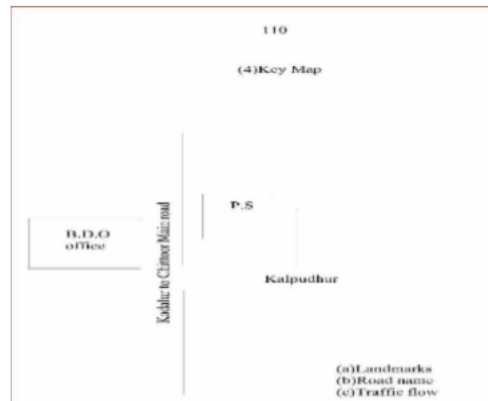

Cad View

Key MAP View