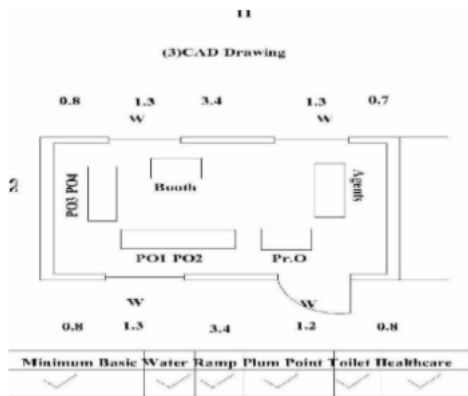

Cad View

Key MAP View