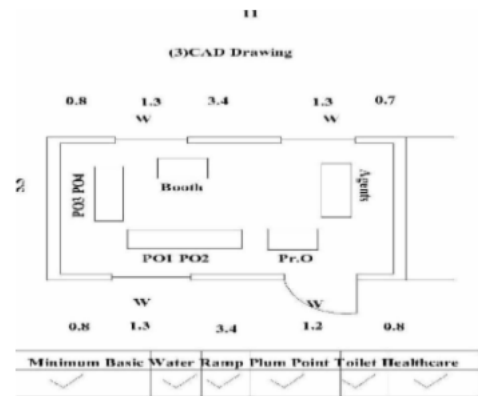

Cad View

Key MAP View