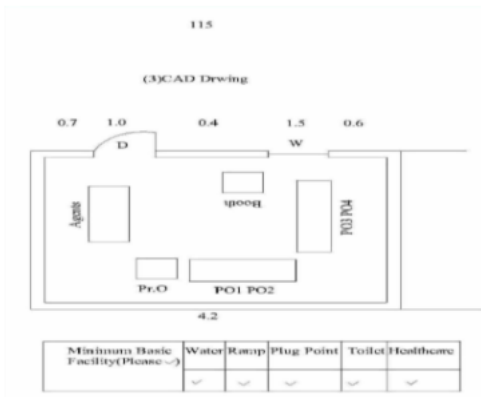

Google Map View

Polling Station Building Front View

Polling Station Front View

Cad View

Key MAP View

1 பெயர் : செல்லவா கணவர் பெயர்: புஷ்பராஜ் வீட்டு எண் : 1 வயது : 71 பாலினம் : பெண் Photo is available	AAQ0035295	2 பெயர் : குசும்லதா கணவர் பெயர்: கன்பத்குமார் வீட்டு எண் : 1 வயது : 53 பாலினம் : பெண் Photo is available	KXZ1280825	3 பெயர் : சேகன்மல் தந்தை பெயர்: செயின் ராஜ் வீட்டு எண் : 1 வயது : 51 பாலினம் : ஆண் Photo is available	AAQ0363895
4 பெயர் : காந்தா கணவர் பெயர்: ஜெகன் வீட்டு எண் : 1 வயது : 50 பாலினம் : பெண் Photo is available	KXZ3269545	5 பெயர் : பவித்ரா தந்தை பெயர்: வெங்கடேசன் வீட்டு எண் : 1 வயது : 29 பாலினம் : பெண் Photo is available	AAQ0812289	6 பெயர் : அஞ்சு தந்தை பெயர்: கணபதராஜ் வீட்டு எண் : 1 வயது : 27 பாலினம் : பெண் Photo is available	AAQ0959643
7 பெயர் : ஜி தர்ஷன் கணபதராஜ் தந்தை பெயர்: கணபதராஜ் வீட்டு எண் : 1 வயது : 23 பாலினம் : ஆண் Photo is available	AAQ2233427	8 பெயர் : பாணு ரேகா தந்தை பெயர்: ராமலிங்கம் வீட்டு எண் : 1பி வயது : 40 பாலினம் : பெண் Photo is available	AAQ0411397	9 பெயர் : நந்தினி கணவர் பெயர்: செந்தில் வீட்டு எண் : 2/1 வயது : 33 பாலினம் : பெண் Photo is available	AAQ1825132
10 பெயர் : ஆனந்த குமார் தந்தை பெயர்: துளசிதாஸ் வீட்டு எண் : 2/12 வயது : 37 பாலினம் : ஆண் Photo is available	AAQ0635961	11 பெயர் : சம்ப்கி தந்தை பெயர்: முத்துசாமி வீட்டு எண் : 03 வயது : 95 பாலினம் : ஆண் Photo is available	AAQ2191047	12 பெயர் : சூர்யாபாய் கணவர் பெயர்: ஜெயரத்தினம் வீட்டு எண் : 3 வயது : 74 பாலினம் : பெண் Photo is available	AAQ1616143
13 பெயர் : முத்துலட்சுமி கணவர் பெயர்: இன்பசேகர் வீட்டு எண் : 3 வயது : 66 பாலினம் : பெண் Photo is available	AAQ1616168	14 பெயர் : பூநிதர் தந்தை பெயர்: மன்னார்பிள்ளை வீட்டு எண் : 03 வயது : 66 பாலினம் : ஆண் Photo is available	AAQ2190981	15 பெயர் : கபிலன் தந்தை பெயர்: வெங்கடேசன் வீட்டு எண் : 03 வயது : 66 பாலினம் : ஆண் Photo is available	AAQ2191054
16 பெயர் : பேட்ரிக் தாமஸ் தந்தை பெயர்: அருள் வீட்டு எண் : 03 வயது : 63 பாலினம் : ஆண் Photo is available	AAQ2191005	17 பெயர் : ஹேமாபாய் கணவர் பெயர்: ரத்தினசபாபதி வீட்டு எண் : 3 வயது : 61 பாலினம் : பெண் Photo is available	AAQ1616176	18 பெயர் : மைதிலி தந்தை பெயர்: சிங்காரம் வீட்டு எண் : 03 வயது : 61 பாலினம் : பெண் Photo is available	AAQ2191013
19 பெயர் : மணிமேகலை தந்தை பெயர்: முனிசாமி வீட்டு எண் : 03 வயது : 56 பாலினம் : பெண் Photo is available	AAQ2191039	20 பெயர் : எஸ்தர் கணவர் பெயர்: சாமுவேல் வீட்டு எண் : 03 வயது : 51 பாலினம் : பெண் Photo is available	AAQ2191112	21 பெயர் : உமாசங்கர் தந்தை பெயர்: ஜெயரத்தினம் வீட்டு எண் : 3 வயது : 50 பாலினம் : ஆண் Photo is available	AAQ1620970
22 பெயர் : குமார் தந்தை பெயர்: சுப்ரமணி வீட்டு எண் : 3 வயது : 48 பாலினம் : ஆண் Photo is available	AAQ1620988	23 பெயர் : நந்தகுமார் தந்தை பெயர்: சிவகுமார் வீட்டு எண் : 03 வயது : 48 பாலினம் : ஆண் Photo is available	AAQ2191070	24 பெயர் : வேண்டா கணவர் பெயர்: உமாசங்கர் வீட்டு எண் : 3 வயது : 47 பாலினம் : பெண் Photo is available	KXZ3414661
25 பெயர் : நிர்மலா கணவர் பெயர்: பாலசுப்ரமணியம் வீட்டு எண் : 03 வயது : 44 பாலினம் : பெண் Photo is available	AAQ2191088	26 பெயர் : சீனு தந்தை பெயர்: திலகம் வீட்டு எண் : 03 வயது : 37 பாலினம் : ஆண் Photo is available	AAQ2191146	27 பெயர் : மாரீமுத்து தந்தை பெயர்: இன்பசேகர் வீட்டு எண் : 3 வயது : 34 பாலினம் : ஆண் Photo is available	AAQ0290205
# 28 பெயர் : மா லதா கணவர் பெயர்: மாரிமுத்து வீட்டு எண் : 3-2 வயது : 31 பாலினம் : பெண் Photo is available	AAQ0959429	29 பெயர் : தஞ்சியம்மாள் கணவர் பெயர்: ஜெயராமன் வீட்டு எண் : 3/3 முத்தமிழ் நகர் வயது : 55 பாலினம் : பெண் Photo is available	KXZ1280452	30 பெயர் : சிவகுமார் தந்தை பெயர்: ராஜசேகரன் வீட்டு எண் : 4-7 வயது : 44 பாலினம் : ஆண் Photo is available	AAQ0031625