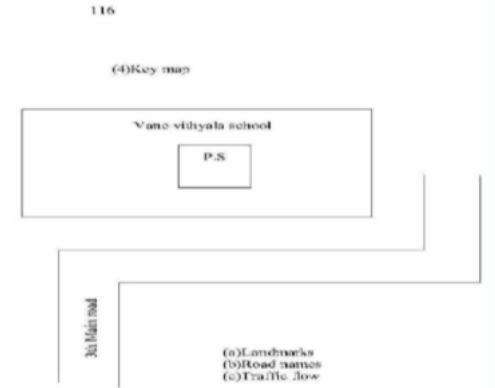

Cad View

Key MAP View