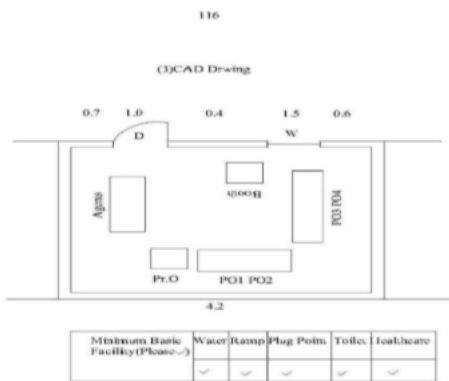

Cad View

Key MAP View