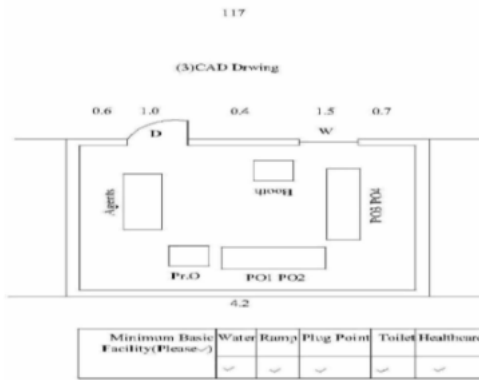

Cad View

Key MAP View