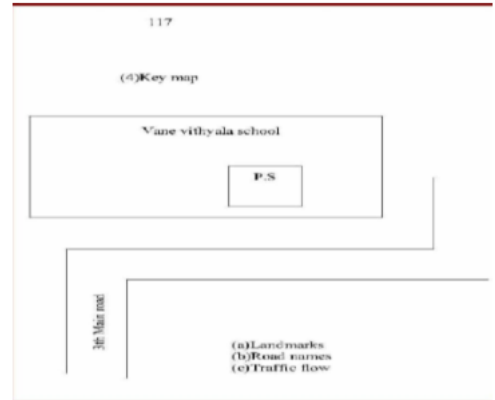

Cad View

Key MAP View