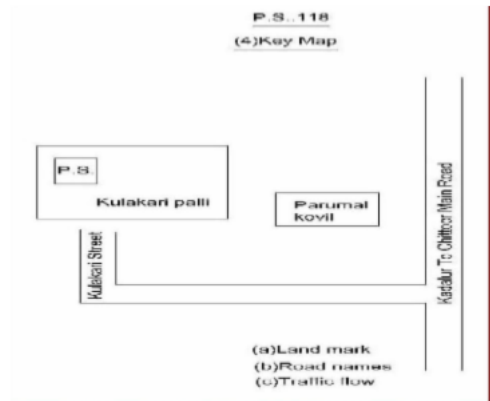

Key MAP View