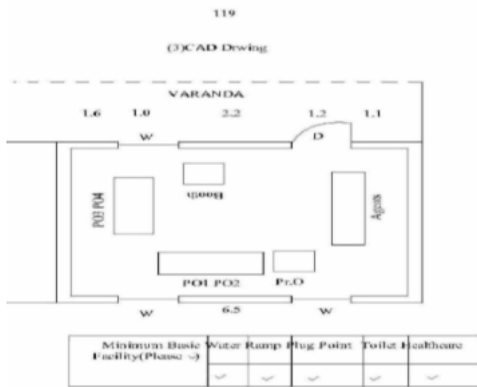

Cad View

Key MAP View