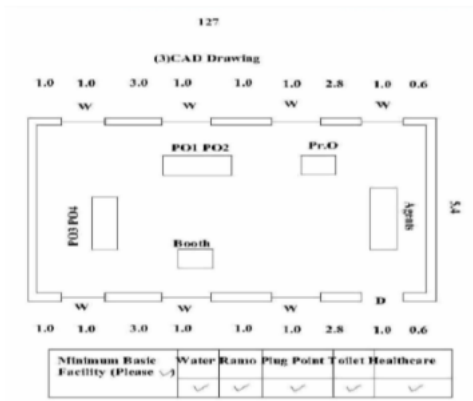

Cad View

Key MAP View