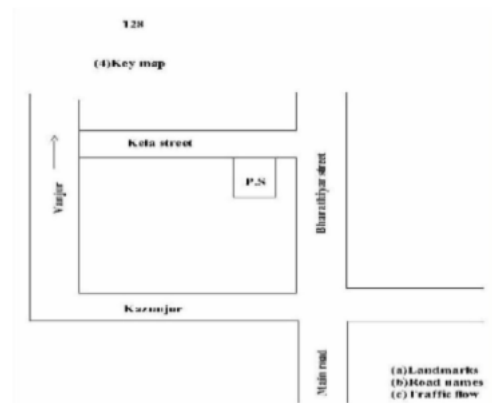

Key MAP View