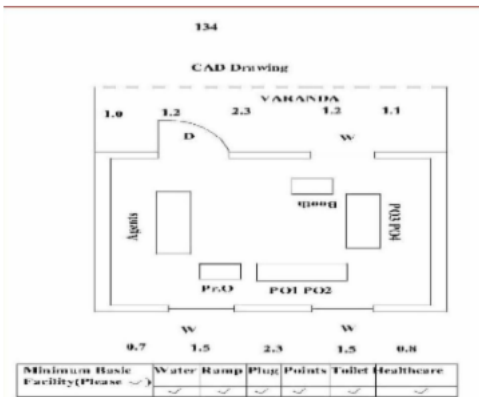

Google Map View

Polling Station Building Front View

Polling Station Front View

Cad View

Key MAP View

1 பெயர் : ராஜேஷ்வரி கணவர் பெயர் : சங்கரலிங்கம் வீட்டு எண் : 1 வயது : 69 பாலினம் : பெண் Photo is available	AAQ0768523	2 பெயர் : திருவேங்கடராஜன் தந்தை பெயர் : திருவடி வீட்டு எண் : 1 வயது : 52 பாலினம் : ஆண் Photo is available	KXZ2060317	3 பெயர் : நவீன்குமார் தந்தை பெயர் : இராமலிங்கம் வீட்டு எண் : 1 வயது : 29 பாலினம் : ஆண் Photo is available	AAQ0818682
4 பெயர் : தயாளன் தந்தை பெயர் : குருநாதன் வீட்டு எண் : 2 வயது : 68 பாலினம் : ஆண் Photo is available	AAQ1041276	5 பெயர் : திருவேலன் தந்தை பெயர் : பாலகிருஷ்ணன் வீட்டு எண் : 2 வயது : 63 பாலினம் : ஆண் Photo is available	AAQ0818765	6 பெயர் : குணாளன் தந்தை பெயர் : தயாளன் வீட்டு எண் : 2 வயது : 39 பாலினம் : ஆண் Photo is available	AAQ0300129
7 பெயர் : மதன்குமார் தந்தை பெயர் : பன்னீர்செல்வம் வீட்டு எண் : 2A வயது : 33 பாலினம் : ஆண் Photo is available	AAQ0368852	S 8 பெயர் : சங்கீதா தந்தை பெயர் : பன்னீர்செல்வம் வீட்டு எண் : 2A வயது : 29 பாலினம் : பெண் DELETED Photo is available	AAQ0818641	9 பெயர் : பத்மாவதி கணவர் பெயர் : ஜெயபிரகாஷ் வீட்டு எண் : 3 வயது : 61 பாலினம் : பெண் Photo is available	KXZ1392968
10 பெயர் : விருதம்பட்டு ரஹிம் ஷர்புல்ஹக் தந்தை பெயர் : வீ கே அப்துல் ரஹிம் வீட்டு எண் : 4 வயது : 78 பாலினம் : ஆண் Photo is available	AAQ1236843	11 பெயர் : விருதம்பேட்டை ஷர்புல்ஹாக் ஆதீபுல்ஹாக் தந்தை பெயர் : வி ர் ஷேர்ஃபுல் ஹக் வீட்டு எண் : 4 வயது : 46 பாலினம் : ஆண் Photo is available	KXZ3375953	12 பெயர் : வி ஆய்ஷ நஹ் கணவர் பெயர் : வி ஸ் ஆதீபுல்ஹாக் வீட்டு எண் : 4 வயது : 40 பாலினம் : பெண் Photo is available	KXZ3376050
13 பெயர் : ஹரிஹரன் தந்தை பெயர் : சுந்தரராஜன் வீட்டு எண் : 5 வயது : 79 பாலினம் : ஆண் Photo is available	AAQ1550276	14 பெயர் : பூங்குழலி கணவர் பெயர் : ஹரிஹரன் வீட்டு எண் : 5 வயது : 69 பாலினம் : பெண் Photo is available	AAQ1550284	15 பெயர் : பத்மினி கணவர் பெயர் : அச்சுநாந்தம் வீட்டு எண் : 6 வயது : 75 பாலினம் : பெண் Photo is available	AAQ1550292
16 பெயர் : பிரபாகர் அச்சுநாந்தம் தந்தை பெயர் : அச்சுநாந்தம் வீட்டு எண் : 6 வயது : 57 பாலினம் : ஆண் Photo is available	AAQ1229921	17 பெயர் : ஆஷா கணவர் பெயர் : பிரபாகர் வீட்டு எண் : 6 வயது : 55 பாலினம் : பெண் Photo is available	KXZ3375722	18 பெயர் : கார்த்திக் தந்தை பெயர் : அச்சுநாந்தம் வீட்டு எண் : 6 வயது : 49 பாலினம் : ஆண் Photo is available	AAQ1550318
19 பெயர் : ரூபி பால்ஸன் தாயின் பெயர் : ஜஆயஸி உஷா பால்ஸன் வீட்டு எண் : 6 வயது : 36 பாலினம் : பெண் Photo is available	AAQ2278109	20 பெயர் : ஷேகஇநாஹ்போல்ஸன் தாயின் பெயர் : ஜஆயஸி உஷா போல்ஸன் வீட்டு எண் : 6 வயது : 34 பாலினம் : பெண் Photo is available	AAQ2271773	21 பெயர் : அச்சுநாந்தம் தந்தை பெயர் : அண்ணாமலை வீட்டு எண் : 8 வயது : 82 பாலினம் : ஆண் Photo is available	AAQ1041342
22 பெயர் : ப ஜா நெல்சன் தந்தை பெயர் : பர்னபால் வீட்டு எண் : 8 வயது : 72 பாலினம் : ஆண் Photo is available	AAQ1550326	23 பெயர் : ஃப்ளாரன்ஸ் கணவர் பெயர் : நெல்சன் நித்தியானந்தம் வீட்டு எண் : 8 வயது : 55 பாலினம் : பெண் Photo is available	AAQ1550334	# 24 பெயர் : ரா சம்பத் தந்தை பெயர் : ராமசாமி வீட்டு எண் : 9 வயது : 79 பாலினம் : ஆண் Photo is available	AAQ1550342
25 பெயர் : மாரகபந்து தந்தை பெயர் : நரசிம்மன் வீட்டு எண் : 9 வயது : 76 பாலினம் : ஆண் Photo is available	AAQ2278760	# 26 பெயர் : தேவகி கணவர் பெயர் : சம்பத் வீட்டு எண் : 9 வயது : 68 பாலினம் : பெண் Photo is available	AAQ1550359	27 பெயர் : ரா ராணி கணவர் பெயர் : ராஜேந்திரன் வீட்டு எண் : 9 வயது : 61 பாலினம் : பெண் Photo is available	AAQ2113819
28 பெயர் : சரவணன் தந்தை பெயர் : எத்துராஜ் வீட்டு எண் : 10A வயது : 59 பாலினம் : ஆண் Photo is available	KXZ3375961	29 பெயர் : காசிநாதன் தந்தை பெயர் : சண்முகம் வீட்டு எண் : 10A வயது : 59 பாலினம் : ஆண் Photo is available	KXZ3376258	30 பெயர் : உமா கணவர் பெயர் : காசிநாதன் வீட்டு எண் : 10A வயது : 53 பாலினம் : பெண் Photo is available	KXZ3376167