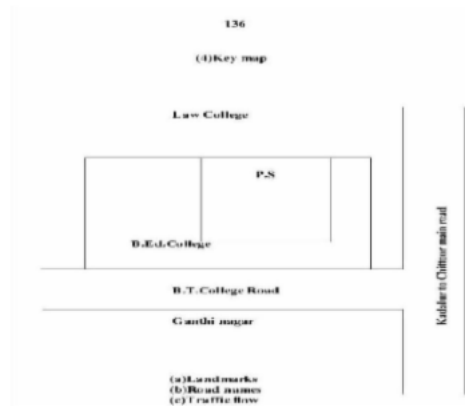

Cad View

Key MAP View