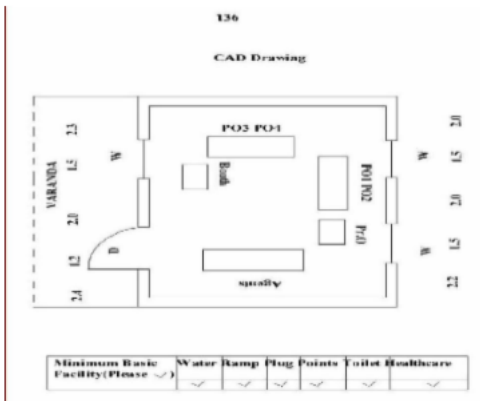

Cad View

Key MAP View