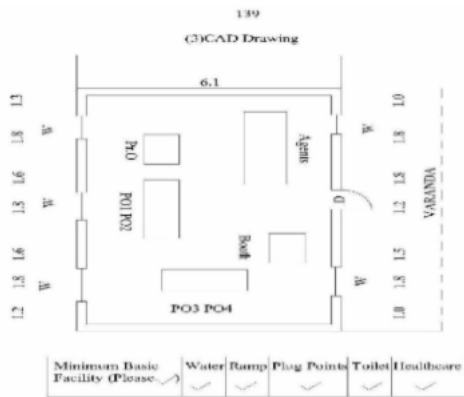

Cad View

Key MAP View