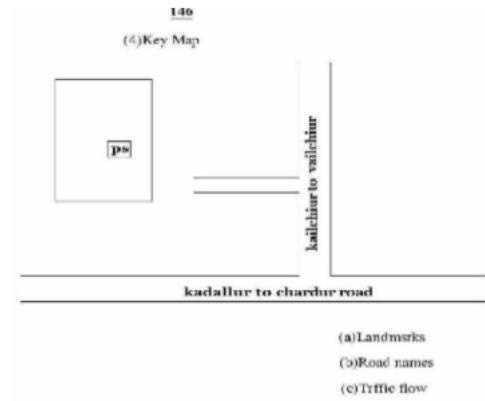

Cad View

Key MAP View