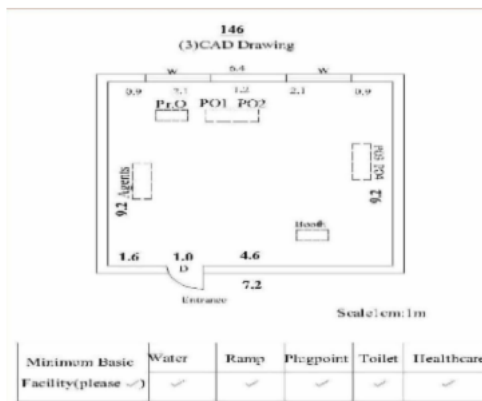

Cad View

Key MAP View