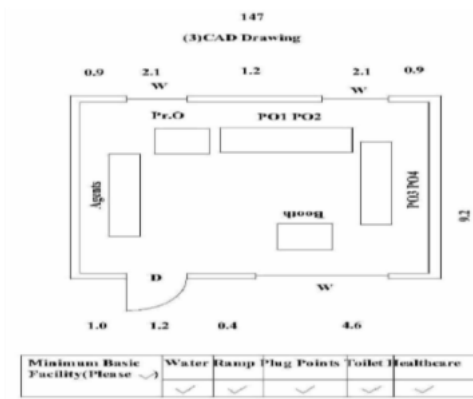

Google Map View

Polling Station Building Front View

Polling Station Front View

Cad View

Key MAP View

1 பெயர் : கிருஷ்ணன் தந்தை பெயர்: ரத்தினம் வீட்டு எண் : 1 வயது : 72 பாலினம் : ஆண்	KXZ3180692 Photo is available	2 பெயர் : சரவணன் தந்தை பெயர்: கிருஷ்ணன் வீட்டு எண் : 1 வயது : 52 பாலினம் : ஆண்	AAQ1543339 Photo is available	3 பெயர் : கார்த்திகேயன் தந்தை பெயர்: கிருஷ்ணன் வீட்டு எண் : 1 வயது : 49 பாலினம் : ஆண்	AAQ1543347 Photo is available
4 பெயர் : சங்கீதா கணவர் பெயர்: சரவணன் வீட்டு எண் : 1 வயது : 48 பாலினம் : பெண்	KXZ1801992 Photo is available	5 பெயர் : அருண் குமார் தந்தை பெயர்: வெங்கடேசன் வீட்டு எண் : 1 வயது : 33 பாலினம் : ஆண்	AAQ0692426 Photo is available	6 பெயர் : மோனீஷ்வரன் தந்தை பெயர்: சரவணன் சரவணன் வீட்டு எண் : 1 வயது : 24 பாலினம் : ஆண்	AAQ1951490 Photo is available
7 பெயர் : நந்தகுமார் தந்தை பெயர்: சங்கர் வீட்டு எண் : 1/13 வயது : 22 பாலினம் : ஆண்	AAQ2067379 Photo is available	8 பெயர் : கவிதா ஜி கணவர் பெயர்: ராஜசேகர் வீட்டு எண் : 3 வயது : 76 பாலினம் : பெண்	AAQ1543354 Photo is available	9 பெயர் : ராமேஸ் தந்தை பெயர்: ராசசேகர் வீட்டு எண் : 3 வயது : 52 பாலினம் : ஆண்	AAQ1543362 Photo is available
10 பெயர் : மகேஷ் தந்தை பெயர்: மூர்த்தி வீட்டு எண் : 3 வயது : 33 பாலினம் : ஆண்	AAQ1043256 Photo is available	11 பெயர் : மோஷ் குமார் தந்தை பெயர்: கணேசன் வீட்டு எண் : 03 வயது : 25 பாலினம் : ஆண்	AAQ1152800 Photo is available	12 பெயர் : பாலாஜி மு தந்தை பெயர்: முனிசாமி வீட்டு எண் : 3/22 வயது : 25 பாலினம் : ஆண்	AAQ2145407 Photo is available
13 பெயர் : சூரியா தந்தை பெயர்: விஜயன் வீட்டு எண் : 3/31 வயது : 26 பாலினம் : ஆண்	AAQ1152834 Photo is available	14 பெயர் : வரலட்சுமி கணவர் பெயர்: பார்த்தசாரதி வீட்டு எண் : 4 வயது : 71 பாலினம் : பெண்	AAQ1543388 Photo is available	15 பெயர் : நாராயணன் தந்தை பெயர்: சுந்திரமூர்த்தி வீட்டு எண் : 4 வயது : 56 பாலினம் : ஆண்	KXZ2090983 Photo is available
16 பெயர் : பாலாஜி தந்தை பெயர்: பார்த்தசாரதி வீட்டு எண் : 4 வயது : 53 பாலினம் : ஆண்	AAQ1543396 Photo is available	17 பெயர் : முருகன் தந்தை பெயர்: பர்தசாரதி வீட்டு எண் : 4 வயது : 48 பாலினம் : ஆண்	KXZ1717420 Photo is available	18 பெயர் : சஸ்வரி தந்தை பெயர்: சுந்தரமூர்த்தி வீட்டு எண் : 4 வயது : 44 பாலினம் : பெண்	KXZ2088995 Photo is available
19 பெயர் : செந்தில்நாதன் தந்தை பெயர்: சம்புலிங்கம் வீட்டு எண் : 5 வயது : 45 பாலினம் : ஆண்	KXZ3318029 Photo is available	20 பெயர் : சோபனா கணவர் பெயர்: செந்தில்நாதன் வீட்டு எண் : 5/9 வயது : 36 பாலினம் : பெண்	AAQ1991967 Photo is available	21 பெயர் : பாலகிருஷ்ணன் தந்தை பெயர்: சின்னக்கண்ணு வீட்டு எண் : 6 வயது : 82 பாலினம் : ஆண்	AAQ1543438 Photo is available
22 பெயர் : மோகன் தந்தை பெயர்: பாலகிருஷ்ணன் வீட்டு எண் : 6 வயது : 55 பாலினம் : ஆண்	KXZ2092062 Photo is available	23 பெயர் : சரவணன் தந்தை பெயர்: பாலகிருஷ்ணன் வீட்டு எண் : 6 வயது : 51 பாலினம் : ஆண்	KXZ1717396 Photo is available	24 பெயர் : மதி கணவர் பெயர்: மோகன் வீட்டு எண் : 6 வயது : 51 பாலினம் : பெண்	KXZ1865138 Photo is available
# 25 பெயர் : கஸ்தூரி ராஜ் மோ தந்தை பெயர்: மோகன் வீட்டு எண் : எண் 6 வயது : 26 பாலினம் : ஆண்	AAQ1079318 Photo is available	26 பெயர் : பாலவிஷ்ணு தந்தை பெயர்: சரவணன் வீட்டு எண் : 06 வயது : 25 பாலினம் : ஆண்	AAQ1152776 Photo is available	27 பெயர் : கோகுல் தந்தை பெயர்: மோகன் வீட்டு எண் : 06 வயது : 25 பாலினம் : ஆண்	AAQ1152792 Photo is available
28 பெயர் : நவீன் தந்தை பெயர்: சரவணன் வீட்டு எண் : 6 வயது : 24 பாலினம் : ஆண்	AAQ1912724 Photo is available	29 பெயர் : வெண்ணிலா தந்தை பெயர்: சரவணன் வீட்டு எண் : 6 வயது : 23 பாலினம் : பெண்	AAQ2305241 Photo is available	30 பெயர் : ஜமுனா கணவர் பெயர்: கோபி வீட்டு எண் : 7 வயது : 54 பாலினம் : பெண்	AAQ0209973 Photo is available