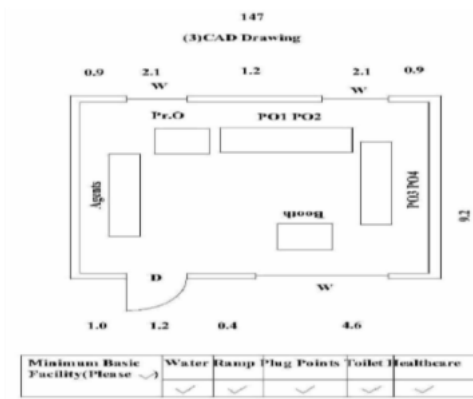

Google Map View

Polling Station Building Front View

Polling Station Front View

Cad View

Key MAP View

1 பெயர் : விஸ்வநாதன் தந்தை பெயர்: ராமநாதன் வீட்டு எண் : 1 வயது : 43 பாலினம் : ஆண்	AAQ0210526 Photo is available	2 பெயர் : திலகயாரசி தந்தை பெயர்: திருகுரல் வீட்டு எண் : 1 வயது : 38 பாலினம் : பெண்	AAQ0210450 Photo is available	3 பெயர் : தமிழ்மணி தந்தை பெயர்: திருகுரல் வீட்டு எண் : 1 வயது : 35 பாலினம் : ஆண்	AAQ0210443 Photo is available
4 பெயர் : மாலா தந்தை பெயர்: மணுவேல் வீட்டு எண் : 1 வயது : 33 பாலினம் : பெண்	AAQ0823047 Photo is available	5 பெயர் : ரேவந்த் குமார் தந்தை பெயர்: மணுவேல் வீட்டு எண் : 1 வயது : 30 பாலினம் : ஆண்	AAQ0823039 Photo is available	6 பெயர் : சூரியகுமார் தந்தை பெயர்: மணுவேல் வீட்டு எண் : 1 வயது : 29 பாலினம் : ஆண்	AAQ0823021 Photo is available
7 பெயர் : அம்ரித்தா தந்தை பெயர்: பாபு வீட்டு எண் : 1-7 வயது : 28 பாலினம் : பெண்	AAQ1043645 Photo is available	8 பெயர் : வசந்தி கணவர் பெயர்: சடகோபால் வீட்டு எண் : 2 வயது : 66 பாலினம் : பெண்	AAQ1552736 Photo is available	9 பெயர் : இந்திரா கணவர் பெயர்: ஆசைதம்பி வீட்டு எண் : 2 வயது : 56 பாலினம் : பெண்	AAQ1552744 Photo is available
10 பெயர் : வித்யாபதிசெல்வன் தந்தை பெயர்: சடகோபால் வீட்டு எண் : 2 வயது : 45 பாலினம் : ஆண்	KXZ1865906 Photo is available	11 பெயர் : விக்னேஷ்வரன் தந்தை பெயர்: சடகோபால் வீட்டு எண் : 2 வயது : 44 பாலினம் : ஆண்	KXZ1855675 Photo is available	12 பெயர் : சாமிக்கண்ணு தந்தை பெயர்: ஆசைதம்பி வீட்டு எண் : 2 வயது : 43 பாலினம் : ஆண்	KXZ1855683 Photo is available
13 பெயர் : ராஜேஷ்வரி கணவர் பெயர்: தேவேந்திரன் வீட்டு எண் : 2 வயது : 42 பாலினம் : பெண்	AAQ0901645 Photo is available	14 பெயர் : ராஜ்குமார் தந்தை பெயர்: ஆசைதம்பி வீட்டு எண் : 2 வயது : 34 பாலினம் : ஆண்	AAQ0210542 Photo is available	15 பெயர் : ரேகா தந்தை பெயர்: தமிழ்யரசன் வீட்டு எண் : 2 வயது : 34 பாலினம் : பெண்	AAQ0210484 Photo is available
16 பெயர் : பிரவேணா தந்தை பெயர்: கண்ணன் வீட்டு எண் : 2 வயது : 25 பாலினம் : பெண்	AAQ1153048 Photo is available	17 பெயர் : சகுந்தலா கணவர் பெயர்: ஆனந்தன் வீட்டு எண் : 2/81 வயது : 58 பாலினம் : பெண்	AAQ0567933 Photo is available	S2 18 பெயர் : சிந்தியா தந்தை பெயர்: கோவிந்தசாமி வீட்டு எண் : 3 வயது : 37 பாலினம் : பெண்	AAQ0210518 Photo is available
19 பெயர் : நவின் குமார் தந்தை பெயர்: கண்ணன் வீட்டு எண் : 3 வயது : 29 பாலினம் : ஆண்	AAQ0823120 Photo is available	20 பெயர் : சந்தியா தந்தை பெயர்: விஜயன் வீட்டு எண் : 3 வயது : 29 பாலினம் : பெண்	AAQ0901603 Photo is available	21 பெயர் : குமார் தந்தை பெயர்: தனபால் வீட்டு எண் : 4 வயது : 59 பாலினம் : ஆண்	AAQ1552777 Photo is available
22 பெயர் : சரளா கணவர் பெயர்: ஆனந்தன் வீட்டு எண் : 4 வயது : 59 பாலினம் : பெண்	KXZ1408954 Photo is available	23 பெயர் : சென்பகவள்ளி தந்தை பெயர்: ஆனந்தன் வீட்டு எண் : 4 வயது : 48 பாலினம் : பெண்	KXZ1865526 Photo is available	24 பெயர் : சுமித்ரா தந்தை பெயர்: ஆனந்தன் வீட்டு எண் : 4 வயது : 45 பாலினம் : பெண்	KXZ1865542 Photo is available
25 பெயர் : குமுதவள்ளி தந்தை பெயர்: ஆனந்தன் வீட்டு எண் : 4 வயது : 43 பாலினம் : பெண்	KXZ1865534 Photo is available	26 பெயர் : பாரத் தந்தை பெயர்: லார்நாதன் வீட்டு எண் : 4 வயது : 43 பாலினம் : ஆண்	KXZ1865872 Photo is available	27 பெயர் : கீதா தந்தை பெயர்: மூர்த்தி வீட்டு எண் : 5 வயது : 37 பாலினம் : பெண்	AAQ0210500 Photo is available
28 பெயர் : நித்யா தந்தை பெயர்: தேவராஜ் வீட்டு எண் : 5 வயது : 34 பாலினம் : பெண்	AAQ0210492 Photo is available	29 பெயர் : திவ்யா தாயின் பெயர்: சசீலா வீட்டு எண் : 5 வயது : 30 பாலினம் : பெண்	AAQ0823146 Photo is available	30 பெயர் : பாலாஜி தந்தை பெயர்: புருஷோத்தமன் வீட்டு எண் : 5 வயது : 24 பாலினம் : ஆண்	AAQ1939750 Photo is available