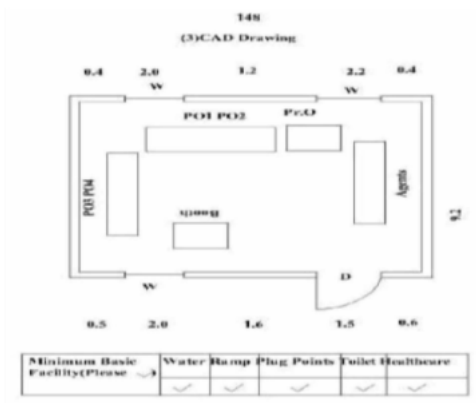

Cad View

Key MAP View