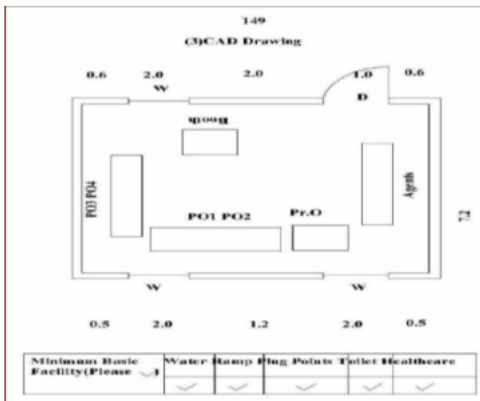

கையொப்பம்

Nazri Naksha

Google Map View

Polling Station Building Front View

Polling Station Front View

Cad View

Key MAP View

| | | | | | |
|---|------------|--|------------|---|------------|
| 1 பெயர் : முருகேசன் தந்தை பெயர் : கோபால் வீட்டு எண் : 00 வயது : 68 பாலினம் : ஆண் Photo is available | AAQ1154046 | 2 பெயர் : கணேசன் தந்தை பெயர் : கிருஷ்ணப்பன் வீட்டு எண் : 1 வயது : 67 பாலினம் : ஆண் Photo is available | AAQ0372938 | 3 பெயர் : முருகன் தந்தை பெயர் : நடேசன் வீட்டு எண் : 1 வயது : 64 பாலினம் : ஆண் Photo is available | AAQ0823922 |
| 4 பெயர் : வாணி கணவர் பெயர் : கணேசன் வீட்டு எண் : 1 வயது : 64 பாலினம் : பெண் Photo is available | AAQ0372953 | 5 பெயர் : சுந்தரி தந்தை பெயர் : முனுசாமி வீட்டு எண் : 1 வயது : 58 பாலினம் : ஆண் Photo is available | AAQ0373423 | 6 பெயர் : வெங்கடேசன் தந்தை பெயர் : சின்னப்பா வீட்டு எண் : 1 வயது : 58 பாலினம் : ஆண் Photo is available | AAQ0634519 |
| 7 பெயர் : காலின் சத்திய செல்வகுமார் தந்தை பெயர் : ஆல்பர்ட் வீட்டு எண் : 1 வயது : 57 பாலினம் : ஆண் Photo is available | AAQ0770784 | 8 பெயர் : சாவித்ரி கணவர் பெயர் : ராமசாமி வீட்டு எண் : 1 வயது : 56 பாலினம் : பெண் Photo is available | AAQ0967109 | 9 பெயர் : மூர்த்தி தந்தை பெயர் : நடராஜ் வீட்டு எண் : 1 வயது : 56 பாலினம் : ஆண் Photo is available | AAQ1951268 |
| 10 பெயர் : பைசுன் பீ கணவர் பெயர் : ஈசா வீட்டு எண் : 1 வயது : 55 பாலினம் : பெண் Photo is available | AAQ0903328 | 11 பெயர் : கஞ்சனா தந்தை பெயர் : துரைசாமி வீட்டு எண் : 1 வயது : 49 பாலினம் : பெண் Photo is available | AAQ0903153 | 12 பெயர் : மேரி பாத்திமா காலின் கணவர் பெயர் : காலின் சத்தியசெல்வகுமார் வீட்டு எண் : 1 வயது : 49 பாலினம் : பெண் Photo is available | AAQ0770701 |
| 13 பெயர் : கவிதா கணவர் பெயர் : வெங்கடேசன் வீட்டு எண் : 1 வயது : 48 பாலினம் : பெண் Photo is available | AAQ0634501 | 14 பெயர் : ஜெயந்தி கணவர் பெயர் : சுப்பிரமணி வீட்டு எண் : 1 வயது : 47 பாலினம் : பெண் Photo is available | AAQ0691436 | 15 பெயர் : தினகரன் தந்தை பெயர் : ஞானசேகரன் வீட்டு எண் : 1 வயது : 46 பாலினம் : ஆண் Photo is available | AAQ0373076 |
| 16 பெயர் : காதர் பாஷா தந்தை பெயர் : அகமத் பாஷா வீட்டு எண் : 1 வயது : 44 பாலினம் : ஆண் Photo is available | AAQ0903443 | 17 பெயர் : தயிரா பாணு கணவர் பெயர் : ஆதி பாஷா வீட்டு எண் : 1 வயது : 44 பாலினம் : பெண் Photo is available | AAQ0569681 | 18 பெயர் : செந்தில்குமார் தந்தை பெயர் : கணேசன் வீட்டு எண் : 1 வயது : 44 பாலினம் : ஆண் Photo is available | AAQ0372920 |
| 19 பெயர் : அனுஷா கணவர் பெயர் : வினோத் குமார் வீட்டு எண் : 1 வயது : 43 பாலினம் : பெண் Photo is available | AAQ0903294 | 20 பெயர் : சரஸ்வதி கணவர் பெயர் : சுகுமார் வீட்டு எண் : 1 வயது : 43 பாலினம் : பெண் Photo is available | AAQ1044049 | 21 பெயர் : வடிவேலன் தந்தை பெயர் : கணேசன் வீட்டு எண் : 1 வயது : 43 பாலினம் : ஆண் Photo is available | AAQ0372961 |
| 22 பெயர் : வினோத் குமார் தந்தை பெயர் : பாலன் வீட்டு எண் : 1 வயது : 41 பாலினம் : ஆண் Photo is available | AAQ0903054 | 23 பெயர் : மன்னா தந்தை பெயர் : முன்னா வீட்டு எண் : 1 வயது : 40 பாலினம் : ஆண் Photo is available | AAQ0373407 | 24 பெயர் : சமதி கணவர் பெயர் : செந்தில்குமார் வீட்டு எண் : 1 வயது : 40 பாலினம் : பெண் Photo is available | AAQ0373027 |
| 25 பெயர் : சரவணன் தந்தை பெயர் : ராமசாமி வீட்டு எண் : 1 வயது : 39 பாலினம் : ஆண் Photo is available | AAQ0966994 | 26 பெயர் : இந்துமதி கணவர் பெயர் : கோபி வீட்டு எண் : 1 வயது : 38 பாலினம் : பெண் Photo is available | AAQ0691378 | 27 பெயர் : சுமையா தாயின் பெயர் : சைபுன்னிசாபேகம் வீட்டு எண் : 1 வயது : 38 பாலினம் : பெண் Photo is available | AAQ0372979 |
| 28 பெயர் : சபானா கணவர் பெயர் : முஸ்தாக் வீட்டு எண் : 1 வயது : 36 பாலினம் : பெண் Photo is available | AAQ0903310 | 29 பெயர் : இப்ராஹிம் தந்தை பெயர் : பாபு வீட்டு எண் : 1 வயது : 36 பாலினம் : ஆண் Photo is available | AAQ0372870 | 30 பெயர் : மஹப்தூலி தந்தை பெயர் : ஈசா வீட்டு எண் : 1 வயது : 35 பாலினம் : ஆண் Photo is available | AAQ0903047 |