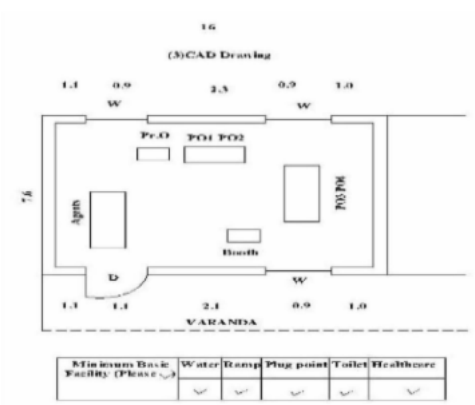

Google Map View

Polling Station Building Front View

Polling Station Front View

Cad View

Key MAP View

1 பெயர் : மாரி கணவர் பெயர் : சுப்பிரமணி வீட்டு எண் : 1 வயது : 60 பாலினம் : பெண் Photo is available	FYY1882125	2 பெயர் : நிரமலா கணவர் பெயர் : கணேசன் வீட்டு எண் : 1 வயது : 43 பாலினம் : பெண் Photo is available	AAQ0450569	3 பெயர் : வடிவேல் தந்தை பெயர் : பாண்டு வீட்டு எண் : 1 வயது : 37 பாலினம் : ஆண் Photo is available	AAQ0254912
4 பெயர் : கார்த்திக் தந்தை பெயர் : ஆனந்தன் வீட்டு எண் : 1 வயது : 35 பாலினம் : ஆண் Photo is available	AAQ0254904	5 பெயர் : ஜோதி கணவர் பெயர் : வடிவேல் வீட்டு எண் : 1 வயது : 34 பாலினம் : பெண் Photo is available	AAQ0254938	6 பெயர் : கௌரி கணவர் பெயர் : வேணுகோபால் வீட்டு எண் : 1 வயது : 34 பாலினம் : பெண் Photo is available	AAQ0743898
7 பெயர் : விஜயலட்சுமி தந்தை பெயர் : ஆறுமுகம் வீட்டு எண் : 1 வயது : 33 பாலினம் : பெண் Photo is available	AAQ0450551	8 பெயர் : சோனியா கணவர் பெயர் : விநாயகம் வீட்டு எண் : 1 வயது : 32 பாலினம் : பெண் Photo is available	AAQ1015593	9 பெயர் : கீதா கணவர் பெயர் : ஆனந்தன் வீட்டு எண் : 2 வயது : 49 பாலினம் : பெண் Photo is available	FYY3696192
10 பெயர் : சாவித்ரி கணவர் பெயர் : ஆனந்தன் வீட்டு எண் : 2 வயது : 49 பாலினம் : பெண் Photo is available	FYY3696200	11 பெயர் : பெருமாள் தந்தை பெயர் : தருமன் வீட்டு எண் : 3 வயது : 36 பாலினம் : ஆண் Photo is available	AAQ0153643	12 பெயர் : ஜீவிதா கணவர் பெயர் : வேலு வீட்டு எண் : 3-10 வயது : 40 பாலினம் : பெண் Photo is available	AAQ0450536
13 பெயர் : வஜ்ஜிரவேல் தந்தை பெயர் : ராமன் வீட்டு எண் : 3-10 வயது : 34 பாலினம் : ஆண் Photo is available	AAQ0254896	14 பெயர் : கைலாசம் தந்தை பெயர் : சின்னப்பா வீட்டு எண் : 5 வயது : 55 பாலினம் : ஆண் Photo is available	FYY1882182	15 பெயர் : வேண்டா கணவர் பெயர் : கைலாசம் வீட்டு எண் : 5 வயது : 50 பாலினம் : பெண் Photo is available	FYY1881838
16 பெயர் : சேட்டு தந்தை பெயர் : சின்னப்பா வீட்டு எண் : 6 வயது : 58 பாலினம் : ஆண் Photo is available	AAQ1282755	17 பெயர் : லட்சுமி கணவர் பெயர் : சேட்டு வீட்டு எண் : 6 வயது : 52 பாலினம் : பெண் Photo is available	AAQ1282763	18 பெயர் : சதீஷ் குமார் தந்தை பெயர் : சுப்பிரமணி வீட்டு எண் : 6-20 வயது : 31 பாலினம் : ஆண் Photo is available	AAQ0752535
19 பெயர் : முருகன் தந்தை பெயர் : சேட்டு வீட்டு எண் : 6/142 வயது : 19 பாலினம் : ஆண் Photo is available	AAQ2313864	20 பெயர் : சுரேஷ் தந்தை பெயர் : முனுசாமி வீட்டு எண் : 6A வயது : 31 பாலினம் : ஆண் Photo is available	AAQ1087824	21 பெயர் : ராஜாத்தி கணவர் பெயர் : சுரேஷ் வீட்டு எண் : 6A வயது : 27 பாலினம் : பெண் Photo is available	AAQ1073899
22 பெயர் : ராமன் தந்தை பெயர் : பாலிகான் வீட்டு எண் : 7 வயது : 62 பாலினம் : ஆண் Photo is available	AAQ1282771	23 பெயர் : குப்பம்மாள் கணவர் பெயர் : ராமன் வீட்டு எண் : 7 வயது : 54 பாலினம் : பெண் Photo is available	AAQ1282789	24 பெயர் : மீனா தந்தை பெயர் : குமார் வீட்டு எண் : 8 வயது : 24 பாலினம் : பெண் Photo is available	AAQ1898246
25 பெயர் : சாரதா கணவர் பெயர் : பாண்டு வீட்டு எண் : 9 வயது : 56 பாலினம் : பெண் Photo is available	AAQ1282797	26 பெயர் : பாபு தந்தை பெயர் : ஜெயவேல் வீட்டு எண் : 9 வயது : 43 பாலினம் : ஆண் Photo is available	AAQ0450627	27 பெயர் : குமரன் தந்தை பெயர் : ஜெயவேல் வீட்டு எண் : 9 வயது : 39 பாலினம் : ஆண் Photo is available	AAQ0450619
28 பெயர் : சின்னராஜி தந்தை பெயர் : பீக்கன் வீட்டு எண் : 10 வயது : 61 பாலினம் : ஆண் Photo is available	AAQ1282805	29 பெயர் : லலித்தா கணவர் பெயர் : சின்னராஜி வீட்டு எண் : 10 வயது : 59 பாலினம் : பெண் Photo is available	AAQ1282813	30 பெயர் : ஆஷா கணவர் பெயர் : விஜயகுமார் வீட்டு எண் : 10-147 வயது : 34 பாலினம் : பெண் Photo is available	AAQ0450528