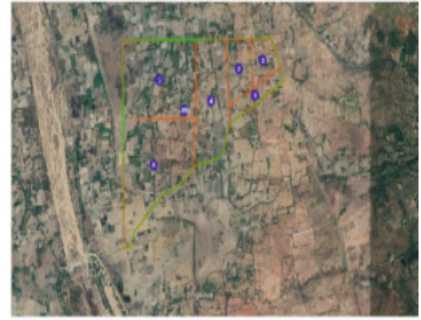

Google Map View