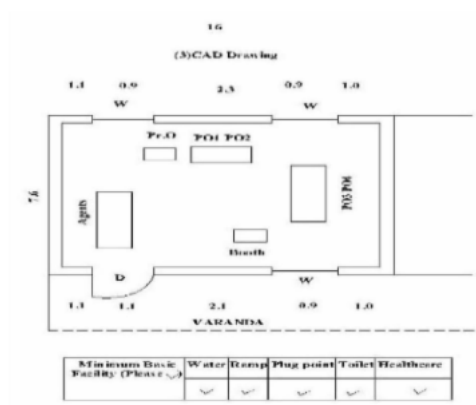

Google Map View

Polling Station Building Front View

Polling Station Front View

Cad View

Key MAP View

1 பெயர் : மாரி கணவர் பெயர் : சுப்பிரமணி வீட்டு எண் : 1 வயது : 60 பாலினம் : பெண் Photo is available	FYY1882125	2 பெயர் : நிரமலா கணவர் பெயர் : கணேசன் வீட்டு எண் : 1 வயது : 43 பாலினம் : பெண் Photo is available	AAQ0450569	3 பெயர் : வடிவேல் தந்தை பெயர் : பாண்டு வீட்டு எண் : 1 வயது : 37 பாலினம் : ஆண் Photo is available	AAQ0254912
4 பெயர் : கார்த்திக் தந்தை பெயர் : ஆனந்தன் வீட்டு எண் : 1 வயது : 35 பாலினம் : ஆண் Photo is available	AAQ0254904	5 பெயர் : ஜோதி கணவர் பெயர் : வடிவேல் வீட்டு எண் : 1 வயது : 34 பாலினம் : பெண் Photo is available	AAQ0254938	6 பெயர் : கௌரி கணவர் பெயர் : வேணுகோபால் வீட்டு எண் : 1 வயது : 34 பாலினம் : பெண் Photo is available	AAQ0743898
7 பெயர் : விஜயலட்சுமி தந்தை பெயர் : ஆறுமுகம் வீட்டு எண் : 1 வயது : 33 பாலினம் : பெண் Photo is available	AAQ0450551	8 பெயர் : சோனியா கணவர் பெயர் : விநாயகம் வீட்டு எண் : 1 வயது : 32 பாலினம் : பெண் Photo is available	AAQ1015593	9 பெயர் : கீதா கணவர் பெயர் : ஆனந்தன் வீட்டு எண் : 2 வயது : 49 பாலினம் : பெண் Photo is available	FYY3696192
10 பெயர் : சாவித்ரி கணவர் பெயர் : ஆனந்தன் வீட்டு எண் : 2 வயது : 49 பாலினம் : பெண் Photo is available	FYY3696200	11 பெயர் : பெருமாள் தந்தை பெயர் : தருமன் வீட்டு எண் : 3 வயது : 36 பாலினம் : ஆண் Photo is available	AAQ0153643	12 பெயர் : ஜீவிதா கணவர் பெயர் : வேலு வீட்டு எண் : 3-10 வயது : 40 பாலினம் : பெண் Photo is available	AAQ0450536
13 பெயர் : வஜ்ஜிரவேல் தந்தை பெயர் : ராமன் வீட்டு எண் : 3-10 வயது : 34 பாலினம் : ஆண் Photo is available	AAQ0254896	14 பெயர் : கைலாசம் தந்தை பெயர் : சின்னப்பா வீட்டு எண் : 5 வயது : 55 பாலினம் : ஆண் Photo is available	FYY1882182	15 பெயர் : வேண்டா கணவர் பெயர் : கைலாசம் வீட்டு எண் : 5 வயது : 50 பாலினம் : பெண் Photo is available	FYY1881838
16 பெயர் : சேட்டு தந்தை பெயர் : சின்னப்பா வீட்டு எண் : 6 வயது : 58 பாலினம் : ஆண் Photo is available	AAQ1282755	17 பெயர் : லட்சுமி கணவர் பெயர் : சேட்டு வீட்டு எண் : 6 வயது : 52 பாலினம் : பெண் Photo is available	AAQ1282763	18 பெயர் : சதீஷ் குமார் தந்தை பெயர் : சுப்பிரமணி வீட்டு எண் : 6-20 வயது : 31 பாலினம் : ஆண் Photo is available	AAQ0752535
19 பெயர் : முருகன் தந்தை பெயர் : சேட்டு வீட்டு எண் : 6/142 வயது : 19 பாலினம் : ஆண் Photo is available	AAQ2313864	20 பெயர் : சுரேஷ் தந்தை பெயர் : முனுசாமி வீட்டு எண் : 6A வயது : 31 பாலினம் : ஆண் Photo is available	AAQ1087824	21 பெயர் : ராஜாத்தி கணவர் பெயர் : சுரேஷ் வீட்டு எண் : 6A வயது : 27 பாலினம் : பெண் Photo is available	AAQ1073899
22 பெயர் : ராமன் தந்தை பெயர் : பாலிகான் வீட்டு எண் : 7 வயது : 62 பாலினம் : ஆண் Photo is available	AAQ1282771	23 பெயர் : குப்பம்மாள் கணவர் பெயர் : ராமன் வீட்டு எண் : 7 வயது : 54 பாலினம் : பெண் Photo is available	AAQ1282789	24 பெயர் : மீனா தந்தை பெயர் : குமார் வீட்டு எண் : 8 வயது : 24 பாலினம் : பெண் Photo is available	AAQ1898246
25 பெயர் : சாரதா கணவர் பெயர் : பாண்டு வீட்டு எண் : 9 வயது : 56 பாலினம் : பெண் Photo is available	AAQ1282797	26 பெயர் : பாபு தந்தை பெயர் : ஜெயவேல் வீட்டு எண் : 9 வயது : 43 பாலினம் : ஆண் Photo is available	AAQ0450627	27 பெயர் : குமரன் தந்தை பெயர் : ஜெயவேல் வீட்டு எண் : 9 வயது : 39 பாலினம் : ஆண் Photo is available	AAQ0450619
28 பெயர் : சின்னராஜி தந்தை பெயர் : பீக்கன் வீட்டு எண் : 10 வயது : 61 பாலினம் : ஆண் Photo is available	AAQ1282805	29 பெயர் : லலித்தா கணவர் பெயர் : சின்னராஜி வீட்டு எண் : 10 வயது : 59 பாலினம் : பெண் Photo is available	AAQ1282813	30 பெயர் : ஆஷா கணவர் பெயர் : விஜயகுமார் வீட்டு எண் : 10-147 வயது : 34 பாலினம் : பெண் Photo is available	AAQ0450528