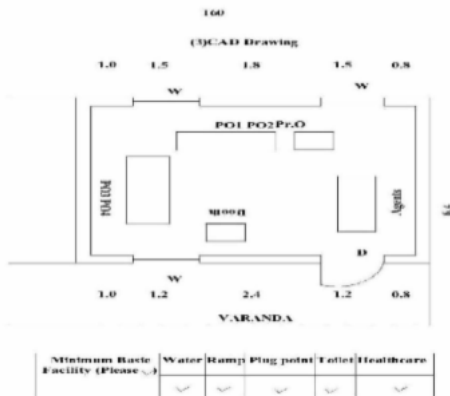

Google Map View

Polling Station Building Front View

Polling Station Front View

Cad View

Key MAP View

1 பெயர் : சுமதி கணவர் பெயர் : கோவிந்தசாமி வீட்டு எண் : 1 வயது : 51 பாலினம் : பெண் Photo is available	AAQ0487207	2 பெயர் : புல்பா கணவர் பெயர் : வெள்ளச்சி வீட்டு எண் : 1 வயது : 47 பாலினம் : பெண் Photo is available	AAQ0487074	3 பெயர் : பாலாஜ் தந்தை பெயர் : மணிவாசகம் வீட்டு எண் : 1 வயது : 45 பாலினம் : ஆண் Photo is available	AAQ0212910
4 பெயர் : உஷாராணி தந்தை பெயர் : லிங்கமூர்த்தி வீட்டு எண் : 1 வயது : 42 பாலினம் : பெண் Photo is available	AAQ0213264	5 பெயர் : சதீஷ்குமார் தந்தை பெயர் : பாபு வீட்டு எண் : 1 வயது : 38 பாலினம் : ஆண் Photo is available	AAQ0827196	6 பெயர் : மயூரி கு கணவர் பெயர் : குமரன் வீட்டு எண் : 1 வயது : 37 பாலினம் : பெண் Photo is available	AAQ0487132
7 பெயர் : லிங்கமூர்த்தி ட தந்தை பெயர் : சம்பந்தன் வீட்டு எண் : 1 வயது : 36 பாலினம் : ஆண் Photo is available	AAQ0213314	8 பெயர் : முரளி தந்தை பெயர் : கோவிந்தசாமி வீட்டு எண் : 1 வயது : 34 பாலினம் : ஆண் Photo is available	AAQ0213090	9 பெயர் : பவானி தந்தை பெயர் : கோவிந்தராஜ் வீட்டு எண் : 1 வயது : 26 பாலினம் : பெண் Photo is available	AAQ2270635
10 பெயர் : ஜெகதீசன் தந்தை பெயர் : ஆனந்தன் வீட்டு எண் : 1/5இ வயது : 34 பாலினம் : ஆண் Photo is available	AAQ0213322	11 பெயர் : நீலவேணி கணவர் பெயர் : ஞானவேல் வீட்டு எண் : 1/10 வயது : 35 பாலினம் : பெண் Photo is available	AAQ2165736	12 பெயர் : வள்ளி கணவர் பெயர் : சண்முகம் வீட்டு எண் : 1-28 வயது : 63 பாலினம் : பெண் Photo is available	AAQ0053280
13 பெயர் : ரஜினி தந்தை பெயர் : சண்முகம் வீட்டு எண் : 1-28 வயது : 45 பாலினம் : ஆண் Photo is available	AAQ0053298	14 பெயர் : கன்னியப்பன் தந்தை பெயர் : தனஞ்செழியன் வீட்டு எண் : 1-35 வயது : 34 பாலினம் : ஆண் Photo is available	AAQ0487140	15 பெயர் : வரலட்சுமி தந்தை பெயர் : சிதம்பரம் வீட்டு எண் : 1-40 வயது : 37 பாலினம் : பெண் Photo is available	AAQ0213132
16 பெயர் : உமா கணவர் பெயர் : குமரன் வீட்டு எண் : 1-76 வயது : 44 பாலினம் : பெண் Photo is available	AAQ0053314	17 பெயர் : சீதா கணவர் பெயர் : வெங்கடேசன் வீட்டு எண் : 1-78 வயது : 48 பாலினம் : பெண் Photo is available	AAQ0212902	18 பெயர் : ஹரி கிருஷ்ணன் தந்தை பெயர் : தியாகராஜன் வீட்டு எண் : 1/89 வயது : 26 பாலினம் : ஆண் Photo is available	AAQ1157064
19 பெயர் : விக்னேஷ் தந்தை பெயர் : ரவி வீட்டு எண் : 1/92 வயது : 27 பாலினம் : ஆண் Photo is available	AAQ1157148	20 பெயர் : வினிதா தந்தை பெயர் : ரவி வீட்டு எண் : 1/92 வயது : 25 பாலினம் : பெண் Photo is available	AAQ2068518	21 பெயர் : பாலாஜி தந்தை பெயர் : தனஞ்செழியன் வீட்டு எண் : 1-135 வயது : 33 பாலினம் : ஆண் Photo is available	AAQ0487447
22 பெயர் : யுவராஜ் தந்தை பெயர் : அன்பு வீட்டு எண் : 2-24 வயது : 40 பாலினம் : ஆண் Photo is available	AAQ0213363	23 பெயர் : கீதா தந்தை பெயர் : யோகானந்தன் வீட்டு எண் : 2-31 வயது : 43 பாலினம் : பெண் Photo is available	AAQ0213017	24 பெயர் : கீர்த்திகா தந்தை பெயர் : விஜயன் வீட்டு எண் : 2/35 வயது : 23 பாலினம் : பெண் Photo is available	AAQ1931146
25 பெயர் : பாஸ்கர் தந்தை பெயர் : வாசுதேவன் வீட்டு எண் : 2-58 வயது : 49 பாலினம் : ஆண் Photo is available	AAQ0213173	26 பெயர் : ரேவதி தந்தை பெயர் : சதீஷ்குமார் வீட்டு எண் : 2-58 வயது : 41 பாலினம் : பெண் Photo is available	AAQ0212944	27 பெயர் : மகேஸ்வரி தந்தை பெயர் : தேவந்திரன் வீட்டு எண் : 2-64 வயது : 42 பாலினம் : பெண் Photo is available	AAQ0213306
28 பெயர் : திவாகர் தந்தை பெயர் : தேவசேனபதி வீட்டு எண் : 2-119 வயது : 42 பாலினம் : ஆண் Photo is available	AAQ0213272	29 பெயர் : பலராமன் தந்தை பெயர் : ?????????? வீட்டு எண் : 2-127 வயது : 63 பாலினம் : ஆண் Photo is available	AAQ0213207	30 பெயர் : கீதா தந்தை பெயர் : பலராமன் வீட்டு எண் : 2-127 வயது : 50 பாலினம் : ஆண் Photo is available	AAQ0213116