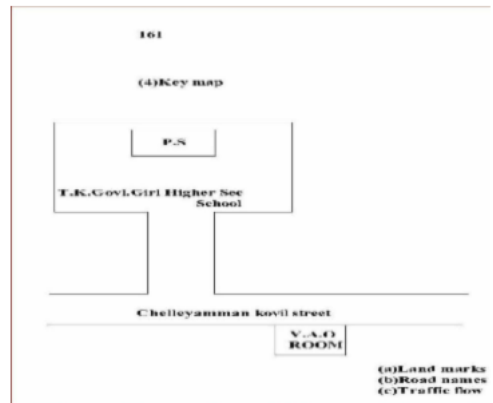

Google Map View

Polling Station Building Front View

Polling Station Front View

Cad View

Key MAP View

1 பெயர் : சுரேஷ் தந்தை பெயர்: வெங்கடேசன் வீட்டு எண் : 1 வயது : 38 பாலினம் : ஆண்	AAQ0487769 Photo is available	2 பெயர் : சாந்தா கணவர் பெயர்: கோபால் வீட்டு எண் : 1-14 வயது : 63 பாலினம் : பெண்	AAQ0575860 Photo is available	3 பெயர் : ராம் தந்தை பெயர்: கோபால் வீட்டு எண் : 1-14 வயது : 40 பாலினம் : ஆண்	AAQ0575852 Photo is available
4 பெயர் : சதீஷ் தந்தை பெயர்: வாசுதேவன் வீட்டு எண் : 1-77G வயது : 47 பாலினம் : ஆண்	AAQ0213777 Photo is available	5 பெயர் : திலீப்குமார் தந்தை பெயர்: சேகர் வீட்டு எண் : 1-77G வயது : 36 பாலினம் : ஆண்	AAQ0213769 Photo is available	6 பெயர் : சீனிவாசன் தந்தை பெயர்: சண்முகம் வீட்டு எண் : 1-113 வயது : 35 பாலினம் : ஆண்	AAQ0213397 Photo is available
7 பெயர் : கார்த்திக் தந்தை பெயர்: கமலநாதன் வீட்டு எண் : 1-116 வயது : 36 பாலினம் : ஆண்	AAQ0213983 Photo is available	8 பெயர் : மாதவன் தந்தை பெயர்: சிவானந்தம் வீட்டு எண் : 1-119 வயது : 42 பாலினம் : ஆண்	AAQ0214015 Photo is available	9 பெயர் : சங்கீதா கணவர் பெயர்: பாபு வீட்டு எண் : 1-119 வயது : 42 பாலினம் : பெண்	AAQ0213942 Photo is available
10 பெயர் : சதீஷ் குமார் தந்தை பெயர்: பாலு வீட்டு எண் : 1/121 வயது : 23 பாலினம் : ஆண்	AAQ2294841 Photo is available	11 பெயர் : சுஜாதா கணவர் பெயர்: வெங்கடேசன் வீட்டு எண் : 1/138 வயது : 54 பாலினம் : பெண்	KXZ2170397 Photo is available	12 பெயர் : சபாஷினி வெ தந்தை பெயர்: வெங்கடேசன் வீட்டு எண் : 1/138 வயது : 28 பாலினம் : பெண்	AAQ2250967 Photo is available
13 பெயர் : பூங்காவனம் கணவர் பெயர்: நாகராஜன் வீட்டு எண் : 1/144 வயது : 44 பாலினம் : பெண்	AAQ2068161 Photo is available	14 பெயர் : பாஸ்கரன் தந்தை பெயர்: மணி வீட்டு எண் : 1-160 வயது : 31 பாலினம் : ஆண்	AAQ0575753 Photo is available	15 பெயர் : சேகர் தந்தை பெயர்: அண்ணாமலை வீட்டு எண் : 1-166A வயது : 63 பாலினம் : ஆண்	AAQ0308114 Photo is available
16 பெயர் : ராஜாத்தி கணவர் பெயர்: சேகர் வீட்டு எண் : 1-166A வயது : 49 பாலினம் : பெண்	AAQ0308106 Photo is available	17 பெயர் : மலர் கணவர் பெயர்: வில்வநாதன் வீட்டு எண் : 1-167 வயது : 53 பாலினம் : பெண்	AAQ1672690 Photo is available	18 பெயர் : ப்ரியா தந்தை பெயர்: ராமு வீட்டு எண் : 1-181 வயது : 28 பாலினம் : பெண்	AAQ0907576 Photo is available
19 பெயர் : ராஜேந்திரன் தந்தை பெயர்: பீமாகவுண்டர் வீட்டு எண் : 1-184 வயது : 64 பாலினம் : ஆண்	KXZ3438561 Photo is available	20 பெயர் : லட்சுமி கணவர் பெயர்: ராஜேந்திரன் வீட்டு எண் : 1-184 வயது : 51 பாலினம் : பெண்	KXZ3438546 Photo is available	21 பெயர் : சிவசங்கரி தந்தை பெயர்: மணிவண்ணன் வீட்டு எண் : 1-185A வயது : 34 பாலினம் : பெண்	AAQ0213439 Photo is available
22 பெயர் : வேலாயுதம் தந்தை பெயர்: கந்தசாமி வீட்டு எண் : 1/188 வயது : 62 பாலினம் : ஆண்	AAQ1157510 Photo is available	23 பெயர் : லக்ஷ்மி கணவர் பெயர்: வேலாயுதம் வீட்டு எண் : 1/188 வயது : 51 பாலினம் : பெண்	AAQ1157502 Photo is available	24 பெயர் : சரஸ்வதி கணவர் பெயர்: ஏழுமலை வீட்டு எண் : 1-191 வயது : 47 பாலினம் : பெண்	AAQ0308239 Photo is available
25 பெயர் : கார்த்திகா தந்தை பெயர்: அருள் வீட்டு எண் : 1-192 வயது : 28 பாலினம் : பெண்	AAQ1045921 Photo is available	26 பெயர் : சாந்தி கணவர் பெயர்: வெங்கடேசன் வீட்டு எண் : 1-194 வயது : 56 பாலினம் : பெண்	AAQ0213520 Photo is available	# 27 பெயர் : ப சுகதாகர் தந்தை பெயர்: பழனி வீட்டு எண் : 1-197 வயது : 45 பாலினம் : ஆண்	AAQ0827287 Photo is available
28 பெயர் : வெண்மதி கணவர் பெயர்: கார்த்திக் வீட்டு எண் : 1-203 வயது : 52 பாலினம் : பெண்	AAQ0213561 Photo is available	29 பெயர் : ஜெய கிருஷ்ணன் தந்தை பெயர்: பிரகாசம் வீட்டு எண் : 1-210 வயது : 28 பாலினம் : ஆண்	AAQ0987255 Photo is available	30 பெயர் : மோகன் தந்தை பெயர்: கோவிந்தராஜ் வீட்டு எண் : 1-213 வயது : 62 பாலினம் : ஆண்	AAQ0122820 Photo is available