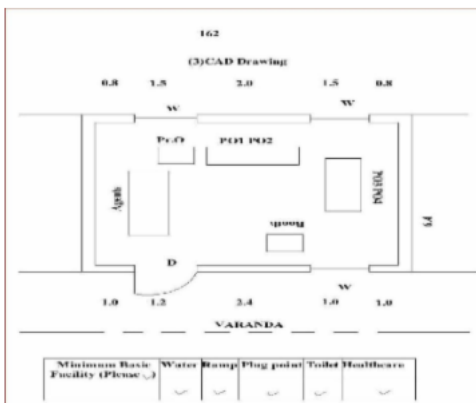

Cad View

Key MAP View