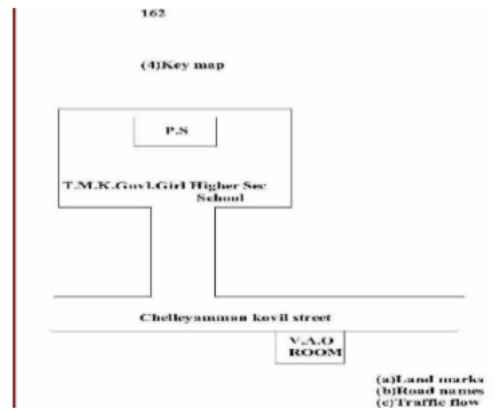

Cad View

Key MAP View