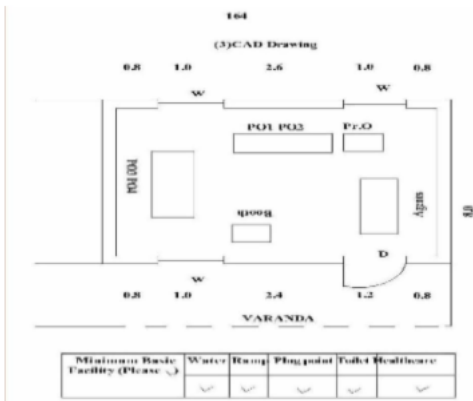

Google Map View

Polling Station Building Front View

Polling Station Front View

Cad View

Key MAP View

1 பெயர் : ஜெயா கணவர் பெயர் : மைகேல்ராஜ் வீட்டு எண் : 1 வயது : 49 பாலினம் : பெண்	AAQ0310136 Photo is available	2 பெயர் : ஜெகன் தந்தை பெயர் : செஞ்சிவி வீட்டு எண் : 1 வயது : 40 பாலினம் : ஆண்	AAQ0426569 Photo is available	3 பெயர் : ஞானமணி தந்தை பெயர் : மோட்சபதி வீட்டு எண் : 1 வயது : 39 பாலினம் : ஆண்	KXZ2834778 Photo is available
4 பெயர் : அரவிந்தகுமார் தந்தை பெயர் : அசோகன் வீட்டு எண் : 1 வயது : 33 பாலினம் : ஆண்	AAQ0379263 Photo is available	5 பெயர் : கிருஷ்ணவேணி கணவர் பெயர் : சிவசங்கரன் வீட்டு எண் : 2-37 வயது : 86 பாலினம் : பெண்	AAQ0684514 Photo is available	6 பெயர் : சாந்தி கணவர் பெயர் : ரவி வீட்டு எண் : 2-37 வயது : 56 பாலினம் : பெண்	AAQ0684506 Photo is available
7 பெயர் : சோமாஸ்கந்தன் தந்தை பெயர் : சுந்தரேசன் வீட்டு எண் : 3 வயது : 35 பாலினம் : ஆண்	AAQ0490425 Photo is available	8 பெயர் : மாலதி தந்தை பெயர் : கஜேந்திரன் வீட்டு எண் : 3 வயது : 32 பாலினம் : பெண்	AAQ0490797 Photo is available	9 பெயர் : பிரபு தந்தை பெயர் : ராதாக்ரிஷ்ணன் வீட்டு எண் : 3/24 வயது : 23 பாலினம் : ஆண்	AAQ1933506 Photo is available
10 பெயர் : பூஜா தந்தை பெயர் : ராதாகிருஷ்ணன் வீட்டு எண் : 3/24 வயது : 21 பாலினம் : பெண்	AAQ2166197 Photo is available	11 பெயர் : சபிதா கணவர் பெயர் : பிரபாகரன் வீட்டு எண் : 3-36 வயது : 31 பாலினம் : பெண்	AAQ0684571 Photo is available	12 பெயர் : ஷோபனா தந்தை பெயர் : கஜேந்திரன் வீட்டு எண் : 3-38 வயது : 30 பாலினம் : பெண்	AAQ0684738 Photo is available
13 பெயர் : பாலு தந்தை பெயர் : எத்துராஜ் வீட்டு எண் : 3-118 வயது : 53 பாலினம் : ஆண்	AAQ1070333 Photo is available	14 பெயர் : சுஜாதா கணவர் பெயர் : பாலு வீட்டு எண் : 3/118 வயது : 53 பாலினம் : பெண்	AAQ1158286 Photo is available	15 பெயர் : சுரேஷ்குமார் தந்தை பெயர் : செல்வகாந்தி வீட்டு எண் : 3-249 வயது : 35 பாலினம் : ஆண்	AAQ0123562 Photo is available
16 பெயர் : ஏ செங்குட்டுவன் தந்தை பெயர் : கே டி ஏகாம்பரம் வீட்டு எண் : 8 வயது : 65 பாலினம் : ஆண்	KXZ2172559 Photo is available	17 பெயர் : சித்ரா கணவர் பெயர் : லக்ஷ்மி நாராயணன் வீட்டு எண் : 19 வயது : 58 பாலினம் : பெண்	AAQ0908376 Photo is available	18 பெயர் : சரண்யா கணவர் பெயர் : அசோக்குமார் வீட்டு எண் : 19 வயது : 34 பாலினம் : பெண்	AAQ0908368 Photo is available
19 பெயர் : ஜெயலட்சுமி கணவர் பெயர் : ரகு வீட்டு எண் : 20 வயது : 49 பாலினம் : பெண்	AAQ2123792 Photo is available	20 பெயர் : நிஜந்தன் தந்தை பெயர் : இராசேந்திரன் வீட்டு எண் : 21 வயது : 31 பாலினம் : ஆண்	AAQ0490763 Photo is available	21 பெயர் : பிரபாகரன் தந்தை பெயர் : பச்சையப்பன் வீட்டு எண் : 34 வயது : 44 பாலினம் : ஆண்	KXZ1348200 Photo is available
22 பெயர் : பச்சையம்மாள் கணவர் பெயர் : மணி வீட்டு எண் : 40 வயது : 59 பாலினம் : பெண்	AAQ2068484 Photo is available	23 பெயர் : கார்த்திகேயன் தந்தை பெயர் : ஜெயகிருஷ்ணன் வீட்டு எண் : 75 வயது : 96 பாலினம் : ஆண்	KXZ2858371 Photo is available	24 பெயர் : மோகனா கணவர் பெயர் : ஏழுமலை வீட்டு எண் : 75 வயது : 42 பாலினம் : பெண்	AAQ0640110 Photo is available
25 பெயர் : ஜோதிகா கணவர் பெயர் : பரத் ராஜ் வீட்டு எண் : 79 வயது : 23 பாலினம் : பெண்	AAQ1981984 Photo is available	26 பெயர் : வெங்கடேசன் தந்தை பெயர் : சிவக்குமார் வீட்டு எண் : 79 (2) வயது : 25 பாலினம் : ஆண்	AAQ1194695 Photo is available	27 பெயர் : பிரகாஷ் தந்தை பெயர் : சுப்பிரமணி வீட்டு எண் : 80 வயது : 55 பாலினம் : ஆண்	KXZ2857407 Photo is available
28 பெயர் : சுமதி கணவர் பெயர் : பிரகாஷ் வீட்டு எண் : 80 வயது : 51 பாலினம் : பெண்	KXZ2857415 Photo is available	29 பெயர் : கரன் தந்தை பெயர் : பிரகாஷ் வீட்டு எண் : 80 வயது : 21 பாலினம் : ஆண்	AAQ2184463 Photo is available	30 பெயர் : பூபதி தந்தை பெயர் : மோட்சபதி வீட்டு எண் : 81 வயது : 47 பாலினம் : ஆண்	KXZ2173615 Photo is available