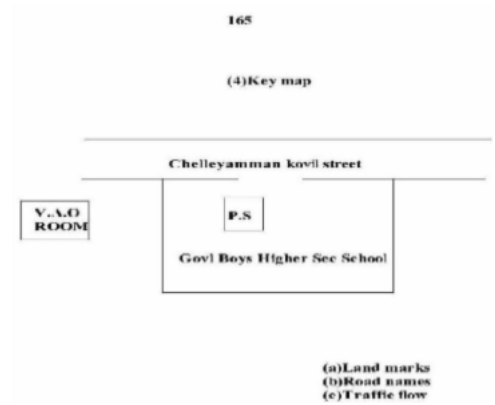

Google Map View

Polling Station Building Front View

Polling Station Front View

Cad View

Key MAP View

1 பெயர் : லதா கணவர் பெயர் : வேலாயுதம் வீட்டு எண் : 1 வயது : 53 பாலினம் : பெண்	AAQ0577387 Photo is available	2 பெயர் : கார்த்திகேயன் தந்தை பெயர் : வேலாயுதம் வீட்டு எண் : 1 வயது : 30 பாலினம் : ஆண்	AAQ0774612 Photo is available	3 பெயர் : திவ்யாமோ தந்தை பெயர் : மோகன் வீட்டு எண் : 2/7 வயது : 19 பாலினம் : பெண்	AAQ2311389 Photo is available
4 பெயர் : நவீன் தந்தை பெயர் : தங்கராஜ் வீட்டு எண் : 4/59 வயது : 23 பாலினம் : ஆண்	AAQ1931278 Photo is available	5 பெயர் : சரவணன் தந்தை பெயர் : பாலகிருஷ்ணன் வீட்டு எண் : 4-180 வயது : 57 பாலினம் : ஆண்	AAQ0055038 Photo is available	6 பெயர் : சசிகலா கணவர் பெயர் : சரவணன் வீட்டு எண் : 4-180 வயது : 46 பாலினம் : பெண்	AAQ0055251 Photo is available
7 பெயர் : குமார் தந்தை பெயர் : சீனிவாசன் வீட்டு எண் : 4-225 வயது : 68 பாலினம் : ஆண்	AAQ1046747 Photo is available	8 பெயர் : சூபாஷிணி சீ கணவர் பெயர் : குமார் சீ வீட்டு எண் : 4/225 வயது : 58 பாலினம் : பெண்	AAQ1237452 Photo is available	9 பெயர் : ராணி கணவர் பெயர் : ராஜேந்திரன் வீட்டு எண் : 10 வயது : 57 பாலினம் : பெண்	KXZ3439312 Photo is available
10 பெயர் : ரவிக்குமார் தந்தை பெயர் : தேசிங் வீட்டு எண் : 11, வயது : 34 பாலினம் : ஆண்	AAQ2088862 Photo is available	11 பெயர் : பவித்ரா கணவர் பெயர் : ரவிக்குமார் வீட்டு எண் : 11 வயது : 32 பாலினம் : பெண்	AAQ2088763 Photo is available	12 பெயர் : தேன்மொழி கணவர் பெயர் : சரவணன் வீட்டு எண் : 22ஏ வயது : 45 பாலினம் : பெண்	AAQ0776401 Photo is available
13 பெயர் : சரவணன் தந்தை பெயர் : சாமிக்கண்ணு வீட்டு எண் : 22ஏ வயது : 44 பாலினம் : ஆண்	AAQ0776187 Photo is available	14 பெயர் : ராதா கணவர் பெயர் : வரதன் வீட்டு எண் : 23 வயது : 39 பாலினம் : பெண்	AAQ0491357 Photo is available	S2 15 பெயர் : பி இந்துஜா தாயின் பெயர் : ராணி வீட்டு எண் : 40 வயது : 33 பாலினம் : பெண்	AAQ0774554 Photo is available
16 பெயர் : எலிசபத் கணவர் பெயர் : ராமலிங்கம் வீட்டு எண் : 29 வயது : 77 பாலினம் : பெண்	KXZ3176583 Photo is available	17 பெயர் : சதீஷ் குமார் ராமலிங்கம் தந்தை பெயர் : ராமலிங்கம் வீட்டு எண் : 29 வயது : 46 பாலினம் : ஆண்	KXZ2173409 Photo is available	18 பெயர் : லட்சுமி கணவர் பெயர் : இளஞ்செழியன் வீட்டு எண் : 50 வயது : 50 பாலினம் : பெண்	KXZ3353257 Photo is available
19 பெயர் : தமிழமுதன் தந்தை பெயர் : இளஞ்செழியன் வீட்டு எண் : 50 வயது : 23 பாலினம் : ஆண்	XBE1777754 Photo is available	20 பெயர் : சரக்குமார் தந்தை பெயர் : சுப்பிரமணி வீட்டு எண் : 54 வயது : 24 பாலினம் : ஆண்	AAQ1984640 Photo is available	21 பெயர் : சங்கீதா தந்தை பெயர் : வெங்கடேசன் வீட்டு எண் : 55 வயது : 28 பாலினம் : பெண்	AAQ0908616 Photo is available
22 பெயர் : ஆர்ச்சனா தந்தை பெயர் : ராமமூர்த்தி வீட்டு எண் : 58 வயது : 24 பாலினம் : பெண்	AAQ1931344 Photo is available	23 பெயர் : தினேஷ் ஹரி நரசிம்மன் தாயின் பெயர் : வரலக்ஷ்மி ஹரி நரசிம்மன் வீட்டு எண் : 61 வயது : 29 பாலினம் : ஆண்	AAQ2116283 Photo is available	24 பெயர் : மாலா கணவர் பெயர் : சங்கர் வீட்டு எண் : 65-8-A வயது : 49 பாலினம் : பெண்	AAQ0309500 Photo is available
25 பெயர் : தனலக்ஷ்மி கணவர் பெயர் : காத்திகேயன் வீட்டு எண் : 80 வயது : 43 பாலினம் : பெண்	AAQ1931328 Photo is available	26 பெயர் : ஹர்ஷிணி தந்தை பெயர் : பாலகிருஷ்ணன் வீட்டு எண் : 119 வயது : 39 பாலினம் : பெண்	KXZ2816486 Photo is available	27 பெயர் : மணிகண்டன் தந்தை பெயர் : ராஜன் வீட்டு எண் : 119 வயது : 31 பாலினம் : ஆண்	AAQ0828111 Photo is available
28 பெயர் : பாலகிருஷ்ணன் தந்தை பெயர் : ராஜாமணி வீட்டு எண் : 119A வயது : 72 பாலினம் : ஆண்	KXZ2820199 Photo is available	29 பெயர் : நிர்மலா கணவர் பெயர் : பாலகிருஷ்ணன் வீட்டு எண் : 119A வயது : 67 பாலினம் : பெண்	KXZ2819035 Photo is available	30 பெயர் : பூநீராம் தந்தை பெயர் : பாலகிருஷ்ணன் வீட்டு எண் : 119A வயது : 35 பாலினம் : ஆண்	AAQ0309773 Photo is available