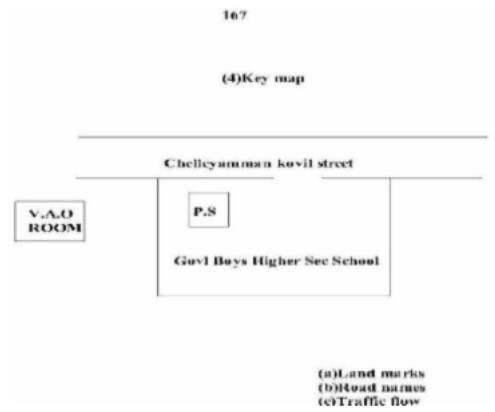

Google Map View

Polling Station Building Front View

Polling Station Front View

Cad View

Key MAP View

1 பெயர் : அண்ணாமலை தந்தை பெயர் : நடேசன் வீட்டு எண் : 1 வயது : 71 பாலினம் : ஆண் Photo is available	AAQ0493213	2 பெயர் : குமாரி கணவர் பெயர் : அண்ணாமலை வீட்டு எண் : 1 வயது : 58 பாலினம் : பெண் Photo is available	AAQ0493221	3 பெயர் : ஞானபிரகாஷ் தந்தை பெயர் : ஞானபிரகாஷ் வீட்டு எண் : 1 வயது : 52 பாலினம் : ஆண் Photo is available	AAQ0310805
4 பெயர் : சாந்தி கணவர் பெயர் : பெருமாள் வீட்டு எண் : 1 வயது : 51 பாலினம் : பெண் Photo is available	AAQ1560481	5 பெயர் : லட்சுமி கணவர் பெயர் : சிவா வீட்டு எண் : 1 வயது : 35 பாலினம் : பெண் Photo is available	AAQ0310946	6 பெயர் : விமல் தந்தை பெயர் : மணி வீட்டு எண் : 1 வயது : 34 பாலினம் : ஆண் Photo is available	AAQ0311050
7 பெயர் : விமலா கணவர் பெயர் : வைதியலிங்கம் வீட்டு எண் : 1E வயது : 47 பாலினம் : பெண் Photo is available	AAQ0216598	8 பெயர் : ராம்பிரியா தந்தை பெயர் : சுப்பிரமணியன் வீட்டு எண் : 1E வயது : 38 பாலினம் : பெண் Photo is available	AAQ0216291	9 பெயர் : சரவணன் தந்தை பெயர் : சேகர் வீட்டு எண் : 1E வயது : 37 பாலினம் : ஆண் Photo is available	AAQ0216770
10 பெயர் : புனிதா கணவர் பெயர் : குப்பன் வீட்டு எண் : 1E வயது : 37 பாலினம் : பெண் Photo is available	AAQ0215913	11 பெயர் : முருகன் தந்தை பெயர் : குப்பன் வீட்டு எண் : 2 வயது : 44 பாலினம் : ஆண் Photo is available	AAQ0493387	12 பெயர் : மஞ்சளா கணவர் பெயர் : முருகன் வீட்டு எண் : 2 வயது : 40 பாலினம் : பெண் Photo is available	AAQ0311944
13 பெயர் : கணேசன் தந்தை பெயர் : இராஜா மந்திரி வீட்டு எண் : 2-2 வயது : 41 பாலினம் : ஆண் Photo is available	AAQ0628495	14 பெயர் : பாரதி பிரியா கணவர் பெயர் : கணேசன் வீட்டு எண் : 2-2 வயது : 31 பாலினம் : பெண் Photo is available	AAQ0775130	15 பெயர் : கணேசன் தந்தை பெயர் : பெருமாள் வீட்டு எண் : 3 வயது : 67 பாலினம் : ஆண் Photo is available	AAQ1560507
16 பெயர் : சாந்தி கணவர் பெயர் : சுப்பிரமணி வீட்டு எண் : 3 வயது : 63 பாலினம் : பெண் Photo is available	AAQ0216523	17 பெயர் : சுப்பிரமணி தந்தை பெயர் : பெருமாள் வீட்டு எண் : 3 வயது : 60 பாலினம் : ஆண் Photo is available	AAQ1560523	18 பெயர் : க அமுலு கணவர் பெயர் : கணேசன் வீட்டு எண் : 3 வயது : 53 பாலினம் : பெண் Photo is available	AAQ2301927
19 பெயர் : விஜயகுமார் தந்தை பெயர் : கணேசன் வீட்டு எண் : 3 வயது : 41 பாலினம் : ஆண் Photo is available	AAQ0215715	20 பெயர் : சங்கீதா கணவர் பெயர் : கார்த்திகேயன் வீட்டு எண் : 3 வயது : 39 பாலினம் : பெண் Photo is available	AAQ1158948	21 பெயர் : சுரேஷ் தந்தை பெயர் : சுப்பிரமணி வீட்டு எண் : 3 வயது : 36 பாலினம் : ஆண் Photo is available	AAQ0215608
22 பெயர் : கணிமொழி தந்தை பெயர் : சுப்பிரமணி வீட்டு எண் : 3 வயது : 35 பாலினம் : பெண் Photo is available	AAQ0216382	23 பெயர் : மணிகண்டன் தந்தை பெயர் : சுப்பிரமணி வீட்டு எண் : 3 வயது : 33 பாலினம் : ஆண் Photo is available	AAQ0493270	S 24 பெயர் : கீர்த்தனா தந்தை பெயர் : ரவி வீட்டு எண் : 3 வயது : 22 பாலினம் : பெண் DELETED Photo is available	AAQ2123719
25 பெயர் : அனிதா சி தந்தை பெயர் : முருகன் வீட்டு எண் : 3/4 வயது : 36 பாலினம் : பெண் Photo is available	AAQ2179562	26 பெயர் : ஜமுனா கணவர் பெயர் : கிருஷ்ணமூர்த்தி வீட்டு எண் : 3-9 வயது : 41 பாலினம் : பெண் Photo is available	AAQ0493031	27 பெயர் : வேலு தந்தை பெயர் : வனஜா வீட்டு எண் : 3-183 வயது : 60 பாலினம் : ஆண் Photo is available	AAQ0492983
28 பெயர் : காமாட்சி கணவர் பெயர் : கோபால் வீட்டு எண் : 4 வயது : 69 பாலினம் : பெண் Photo is available	AAQ1560531	29 பெயர் : ரவி தந்தை பெயர் : முருகன் வீட்டு எண் : 4 வயது : 61 பாலினம் : ஆண் Photo is available	AAQ1560549	30 பெயர் : ராணி கணவர் பெயர் : ரவி வீட்டு எண் : 4 வயது : 55 பாலினம் : பெண் Photo is available	AAQ1560556